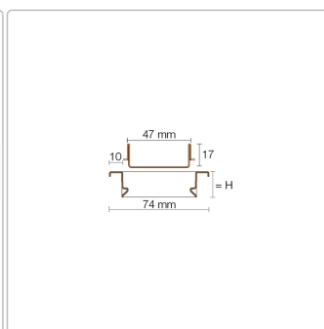

Produktinformation

Schlüter KERDI-LINE-C 19 mm Rinnenabdeckung FRAMED TILE Steingrau 100 cm

Art-Nr.: KLCA19TSSG100 / Marke: [Schlüter](#)

278,00EUR / Stück

Grundpreis: 278,00EUR / Paket

inkl. 19% USt. zzgl. Versand

Lieferzeit: 3-6 Werktage

Produktinformation

Art: Rahmen mit verfliesbarem Rost
Design: Line-C
Farbe: Schlüter Steingrau
Gewicht: 1,77 kg/Stück
Höhe: 19 mm
Material: Edelstahl V4A
Nennmass: 100 cm
Oberfläche: Pulverstrukturbeschichtet
Serie: Kerdi-Line-C
Versand-Art: Paketdienst