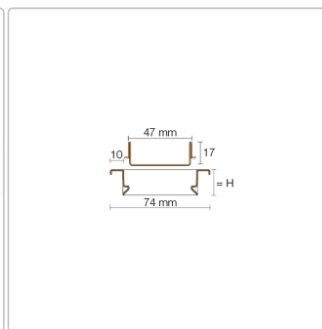

Produktinformation

Schlüter KERDI-LINE-C 19 mm Rinnenabdeckung FRAMED TILE Steingrau 100 cm

Art-Nr.: KLCA19TSSG100 / Marke: [Schlüter](#)

278,00EUR / Stück

Grundpreis: 278,00EUR / Paket

inkl. 19% USt. zzgl. Versand

Lieferzeit: 3-6 Werktage

Produktinformation

Art: Rahmen mit verfliesbarem Rost
Design: Line-C
Farbe: Schlüter Steingrau
Gewicht: 1,77 kg/Stück
Höhe: 19 mm
Material: Edelstahl V4A
Nennmass: 100 cm
Oberfläche: Pulverstrukturbeschichtet
Serie: Kerdi-Line-C