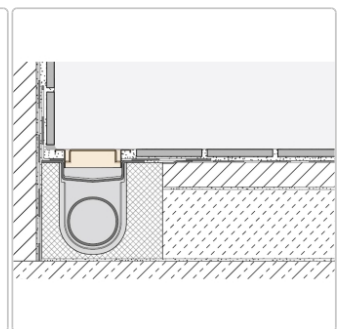

Produktinformation

Schlüter KERDI-LINE-C 19 mm Rinnenabdeckung FRAMED TILE Steingrau 100 cm

Art-Nr.: KLCA19TSSG100 / Marke: [Schlüter](#)

278,00EUR / Stück

Grundpreis: 278,00EUR / Paket

inkl. 19% USt. zzgl. Versand

Lieferzeit: 3-6 Werktage

Produktinformation

Art: Rahmen mit verfliesbarem Rost
Design: Line-C
Farbe: Schlüter Steingrau
Gewicht: 1,77 kg/Stück
Höhe: 19 mm
Material: Edelstahl V4A
Nennmass: 100 cm
Oberfläche: Pulverstrukturbeschichtet
Serie: Kerdi-Line-C