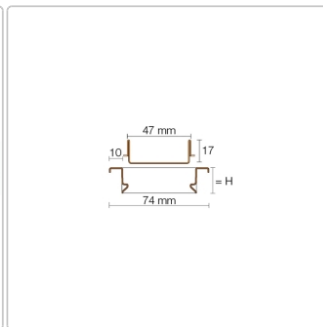

Produktinformation

Schlüter KERDI-LINE-C 19 mm Rinnenabdeckung FRAMED TILE Brilliantweiß 110 cm

Art-Nr.: KLCA19MBW110 / Marke: [Schlüter](#)

277,00EUR / Stück

Grundpreis: 277,00EUR / Paket

inkl. 19% USt. zzgl. Versand

Lieferzeit: 3-6 Werktage

Produktinformation

Art: Rahmen mit verfliesbarem Rost
Design: Line-C
Farbe: Schlüter Brilliantweiß Matt
Gewicht: 1,93 kg/Stück
Höhe: 19 mm
Material: Edelstahl V4A
Nennmass: 110 cm
Oberfläche: Pulverstrukturbeschichtet
Serie: Kerdi-Line-C