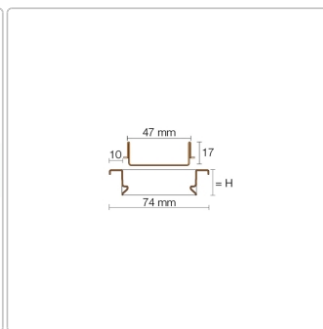

Produktinformation

Schlüter KERDI-LINE-C 19 mm Rinnenabdeckung FRAMED TILE Brilliantweiß 110 cm

Art-Nr.: KLCA19MBW110 / Marke: [Schlüter](#)

277,00EUR / Stück

Grundpreis: 277,00EUR / Paket

inkl. 19% USt. zzgl. Versand

Lieferzeit: 3-6 Werktage

Produktinformation

Art: Rahmen mit verfliesbarem Rost
Design: Line-C
Farbe: Schlüter Brilliantweiß Matt
Gewicht: 1,93 kg/Stück
Höhe: 19 mm
Material: Edelstahl V4A
Nennmass: 110 cm
Oberfläche: Pulverstrukturbeschichtet
Serie: Kerdi-Line-C
Versand-Art: Paketdienst