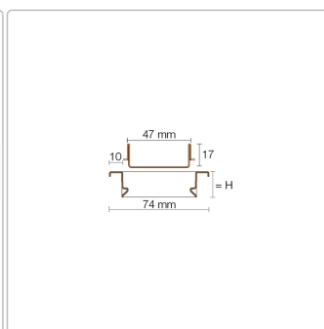

Produktinformation

Schlüter KERDI-LINE-C 19 mm Rinnenabdeckung FRAMED TILE Creme 110 cm

Art-Nr.: KLCA19TSC110 / Marke: [Schlüter](#)

284,00EUR / Stück

Grundpreis: 284,00EUR / Paket

inkl. 19% USt. zzgl. Versand

Lieferzeit: 3-6 Werktage

Produktinformation

Art: Rahmen mit verfliesbarem Rost
Design: Line-C
Farbe: Schlüter Creme
Gewicht: 1,93 kg/Stück
Höhe: 19 mm
Material: Edelstahl V4A
Nennmass: 110 cm
Oberfläche: Pulverstrukturbeschichtet
Serie: Kerdi-Line-C
Versand-Art: Paketdienst