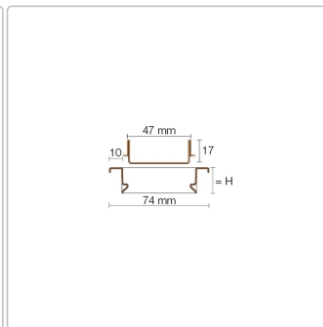

## Produktinformation

Art: Rahmen mit verfliesbarem Rost  
Design: Line-C  
Farbe: Schlüter Grau  
Gewicht: 1,93 kg/Stück  
Höhe: 19 mm  
Material: Edelstahl V4A  
Nennmass: 110 cm  
Oberfläche: Pulverstrukturbeschichtet  
Serie: Kerdi-Line-C