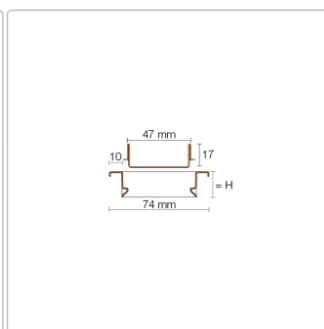

Produktinformation

Schlüter KERDI-LINE-C 19 mm Rinnenabdeckung FRAMED TILE Elfenbein 110 cm

Art-Nr.: KLCA19TSI110 / Marke: [Schlüter](#)

284,00EUR / Stück

Grundpreis: 284,00EUR / Paket

inkl. 19% USt. zzgl. Versand

Lieferzeit: 3-6 Werktage

Produktinformation

Art: Rahmen mit verfliesbarem Rost
Design: Line-C
Farbe: Schlüter Elfenbein
Gewicht: 1,93 kg/Stück
Höhe: 19 mm
Material: Edelstahl V4A
Nennmass: 110 cm
Oberfläche: Pulverstrukturbeschichtet
Serie: Kerdi-Line-C
Versand-Art: Paketdienst