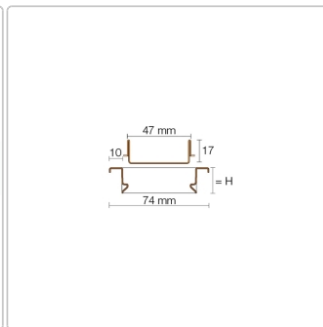

Lieferzeit: 3-6 Werktage

Produktinformation

Art: Rahmen mit verfliesbarem Rost
Design: Line-C
Farbe: Schlüter Bronze
Gewicht: 1,93 kg/Stück
Höhe: 19 mm
Material: Edelstahl V4A
Nennmass: 110 cm
Oberfläche: Pulverstrukturbeschichtet
Serie: Kerdi-Line-C
Versand-Art: Paketdienst