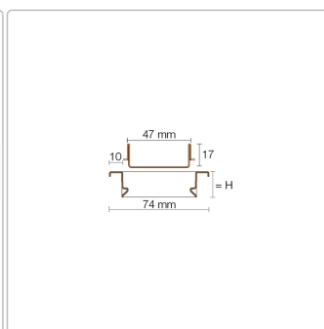

Lieferzeit: 3-6 Werktage

Produktinformation

Art: Rahmen mit verfliesbarem Rost
Design: Line-C
Farbe: Schlüter Bronze
Gewicht: 1,93 kg/Stück
Höhe: 19 mm
Material: Edelstahl V4A
Nennmass: 110 cm
Oberfläche: Pulverstrukturbeschichtet
Serie: Kerdi-Line-C