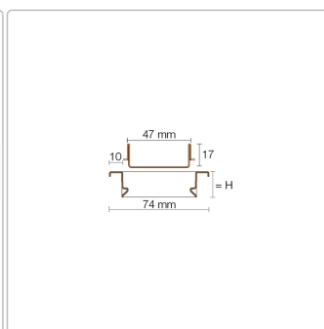

Produktinformation

Schlüter KERDI-LINE-C 19 mm Rinnenabdeckung FRAMED TILE Steingrau 110 cm

Art-Nr.: KLCA19TSSG110 / Marke: [Schlüter](#)

284,00EUR / Stück

Grundpreis: 284,00EUR / Paket

inkl. 19% USt. zzgl. Versand

Lieferzeit: 3-6 Werktage

Produktinformation

Art: Rahmen mit verfliesbarem Rost
Design: Line-C
Farbe: Schlüter Steingrau
Gewicht: 1,93 kg/Stück
Höhe: 19 mm
Material: Edelstahl V4A
Nennmass: 110 cm
Oberfläche: Pulverstrukturbeschichtet
Serie: Kerdi-Line-C
Versand-Art: Paketdienst