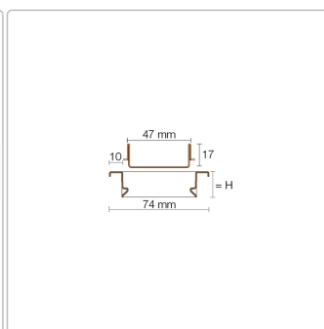

## Produktinformation

Art: Rahmen mit verfliesbarem Rost  
Design: Line-C  
Farbe: Schlüter Steingrau  
Gewicht: 1,93 kg/Stück  
Höhe: 19 mm  
Material: Edelstahl V4A  
Nennmass: 110 cm  
Oberfläche: Pulverstrukturbeschichtet  
Serie: Kerdi-Line-C