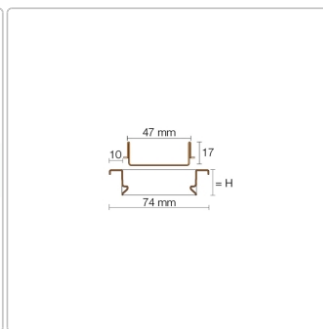

Produktinformation

Schlüter KERDI-LINE-C 19 mm Rinnenabdeckung FRAMED TILE Steingrau 110 cm

Art-Nr.: KLCA19TSSG110 / Marke: [Schlüter](#)

284,00EUR / Stück

Grundpreis: 284,00EUR / Paket

inkl. 19% USt. zzgl. Versand

Lieferzeit: 3-6 Werktage

Produktinformation

Art: Rahmen mit verfliesbarem Rost
Design: Line-C
Farbe: Schlüter Steingrau
Gewicht: 1,93 kg/Stück
Höhe: 19 mm
Material: Edelstahl V4A
Nennmass: 110 cm
Oberfläche: Pulverstrukturbeschichtet
Serie: Kerdi-Line-C