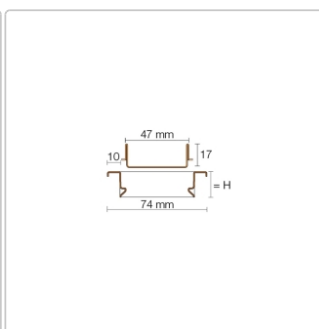

Produktinformation

Schlüter KERDI-LINE-C 19 mm Rinnenabdeckung FRAMED TILE Brilliantweiß 120 cm

Art-Nr.: KLCA19MBW120 / Marke: [Schlüter](#)

284,00EUR / Stück

Grundpreis: 284,00EUR / Paket

inkl. 19% USt. zzgl. Versand

Lieferzeit: 3-6 Werktage

Produktinformation

Art: Rahmen mit verfliesbarem Rost
Design: Line-C
Farbe: Schlüter Brilliantweiß Matt
Gewicht: 2,16 kg/Stück
Höhe: 19 mm
Material: Edelstahl V4A
Nennmass: 120 cm
Oberfläche: Pulverstrukturbeschichtet
Serie: Kerdi-Line-C
Versand-Art: Paketdienst