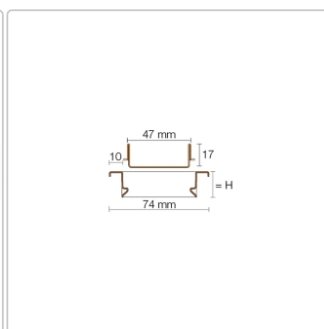

Produktinformation

Schlüter KERDI-LINE-C 19 mm Rinnenabdeckung FRAMED TILE Brilliantweiß 120 cm

Art-Nr.: KLCA19MBW120 / Marke: [Schlüter](#)

284,00EUR / Stück

Grundpreis: 284,00EUR / Paket

inkl. 19% USt. zzgl. Versand

Lieferzeit: 3-6 Werktage

Produktinformation

Art: Rahmen mit verfliesbarem Rost
Design: Line-C
Farbe: Schlüter Brilliantweiß Matt
Gewicht: 2,16 kg/Stück
Höhe: 19 mm
Material: Edelstahl V4A
Nennmass: 120 cm
Oberfläche: Pulverstrukturbeschichtet
Serie: Kerdi-Line-C