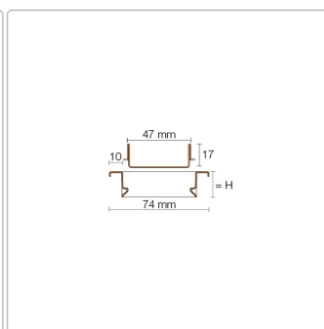

Produktinformation

Schlüter KERDI-LINE-C 19 mm Rinnenabdeckung FRAMED TILE Beigegrau 120 cm

Art-Nr.: KLCA19TSBG120 / Marke: [Schlüter](#)

291,00EUR / Stück

Grundpreis: 291,00EUR / Paket
inkl. 19% USt. zzgl. Versand

Lieferzeit: 3-6 Werktage