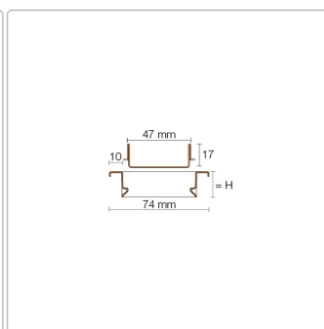

Produktinformation

Schlüter KERDI-LINE-C 19 mm Rinnenabdeckung FRAMED TILE Beigegrau 120 cm

Art-Nr.: KLCA19TSBG120 / Marke: [Schlüter](#)

291,00EUR / Stück

Grundpreis: 291,00EUR / Paket
inkl. 19% USt. zzgl. Versand

Lieferzeit: 3-6 Werktage

Produktinformation

Art: Rahmen mit verfliesbarem Rost
Design: Line-C
Farbe: Schlüter Beigegrau
Gewicht: 2,16 kg/Stück
Höhe: 19 mm
Material: Edelstahl V4A
Nennmass: 120 cm
Oberfläche: Pulverstrukturbeschichtet
Serie: Kerdi-Line-C
Versand-Art: Paketdienst