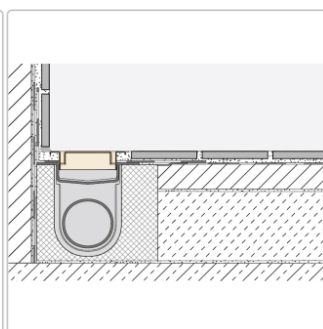

# Schlüter KERDI-LINE-C 19 mm Rinnenabdeckung FRAMED TILE Beigegrau 120 cm

Art-Nr.: KLCA19TSBG120 / Marke: [Schlüter](#)

**291,00EUR** / Stück

Grundpreis: 291,00EUR / Paket  
inkl. 19% USt. zzgl. Versand

## Produktinformation

Art: Rahmen mit verfliesbarem Rost  
Design: Line-C  
Farbe: Schlüter Beigegrau  
Gewicht: 2,16 kg/Stück  
Höhe: 19 mm  
Material: Edelstahl V4A  
Nennmass: 120 cm  
Oberfläche: Pulverstrukturbeschichtet  
Serie: Kerdi-Line-C