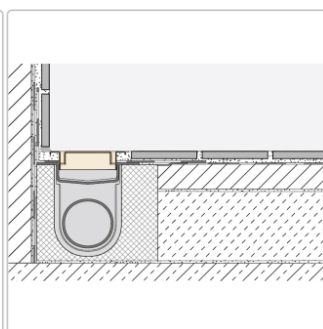

Produktinformation

Schlüter KERDI-LINE-C 19 mm Rinnenabdeckung FRAMED TILE Beigegrau 120 cm

Art-Nr.: KLCA19TSBG120 / Marke: [Schlüter](#)

291,00EUR / Stück

Grundpreis: 291,00EUR / Paket
inkl. 19% USt. zzgl. Versand

Lieferzeit: 3-6 Werktage

Produktinformation

Art: Rahmen mit verfliesbarem Rost
Design: Line-C
Farbe: Schlüter Beigegrau
Gewicht: 2,16 kg/Stück
Höhe: 19 mm
Material: Edelstahl V4A
Nennmass: 120 cm
Oberfläche: Pulverstrukturbeschichtet
Serie: Kerdi-Line-C
Versand-Art: Paketdienst