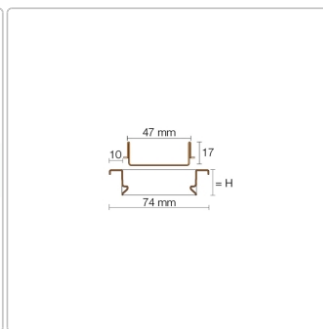

Produktinformation

Schlüter KERDI-LINE-C 19 mm Rinnenabdeckung FRAMED TILE Creme 120 cm

Art-Nr.: KLCA19TSC120 / Marke: [Schlüter](#)

291,00EUR / Stück

Grundpreis: 291,00EUR / Paket

inkl. 19% USt. zzgl. Versand

Lieferzeit: 3-6 Werktage

Produktinformation

Art: Rahmen mit verfliesbarem Rost
Design: Line-C
Farbe: Schlüter Creme
Gewicht: 2,16 kg/Stück
Höhe: 19 mm
Material: Edelstahl V4A
Nennmass: 120 cm
Oberfläche: Pulverstrukturbeschichtet
Serie: Kerdi-Line-C
Versand-Art: Paketdienst