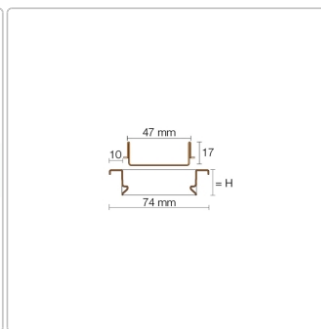

## Produktinformation

Art: Rahmen mit verfliesbarem Rost  
Design: Line-C  
Farbe: Schlüter Dunkelanthrazit  
Gewicht: 2,16 kg/Stück  
Höhe: 19 mm  
Material: Edelstahl V4A  
Nennmass: 120 cm  
Oberfläche: Pulverstrukturbeschichtet  
Serie: Kerdi-Line-C  
Versand-Art: Paketdienst