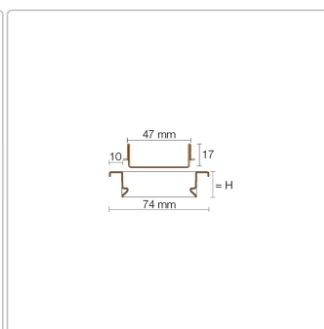

Produktinformation

Schlüter KERDI-LINE-C 19 mm Rinnenabdeckung FRAMED TILE Grau 120 cm

Art-Nr.: KLCA19TSG120 / Marke: [Schlüter](#)

291,00EUR / Stück

Grundpreis: 291,00EUR / Paket

inkl. 19% USt. zzgl. Versand

Lieferzeit: 3-6 Werktage

Produktinformation

Art: Rahmen mit verfliesbarem Rost
Design: Line-C
Farbe: Schlüter Grau
Gewicht: 2,16 kg/Stück
Höhe: 19 mm
Material: Edelstahl V4A
Nennmass: 120 cm
Oberfläche: Pulverstrukturbeschichtet
Serie: Kerdi-Line-C