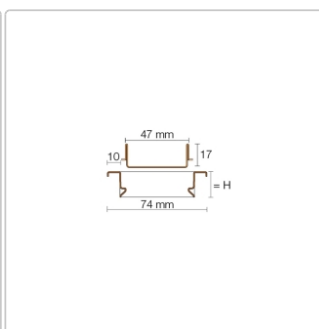

## Produktinformation

Art: Rahmen mit verfliesbarem Rost  
Design: Line-C  
Farbe: Schlüter Grau  
Gewicht: 2,16 kg/Stück  
Höhe: 19 mm  
Material: Edelstahl V4A  
Nennmass: 120 cm  
Oberfläche: Pulverstrukturbeschichtet  
Serie: Kerdi-Line-C  
Versand-Art: Paketdienst