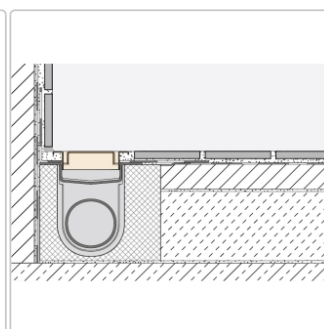

# Schlüter KERDI-LINE-C 19 mm Rinnenabdeckung FRAMED TILE Grau 120 cm

Art-Nr.: KLCA19TSG120 / Marke: [Schlüter](#)

**291,00EUR** / Stück

Grundpreis: 291,00EUR / Paket

inkl. 19% USt. zzgl. Versand

Lieferzeit: 3-6 Werktage

## Produktinformation

Art: Rahmen mit verfliesbarem Rost  
Design: Line-C  
Farbe: Schlüter Grau  
Gewicht: 2,16 kg/Stück  
Höhe: 19 mm  
Material: Edelstahl V4A  
Nennmass: 120 cm  
Oberfläche: Pulverstrukturbeschichtet  
Serie: Kerdi-Line-C  
Versand-Art: Paketdienst