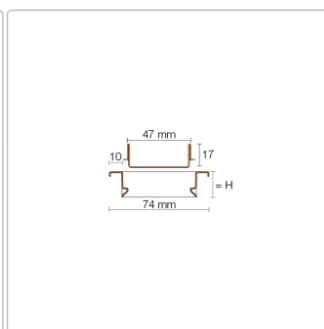

## Produktinformation

Art: Rahmen mit verfliesbarem Rost  
Design: Line-C  
Farbe: Schlüter Elfenbein  
Gewicht: 2,16 kg/Stück  
Höhe: 19 mm  
Material: Edelstahl V4A  
Nennmass: 120 cm  
Oberfläche: Pulverstrukturbeschichtet  
Serie: Kerdi-Line-C