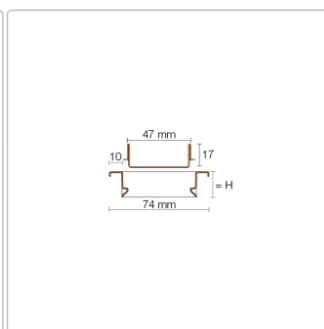

Produktinformation

Schlüter KERDI-LINE-C 19 mm Rinnenabdeckung FRAMED TILE Elfenbein 120 cm

Art-Nr.: KLCA19TSI120 / Marke: [Schlüter](#)

291,00EUR / Stück

Grundpreis: 291,00EUR / Paket

inkl. 19% USt. zzgl. Versand

Lieferzeit: 3-6 Werktage

Produktinformation

Art: Rahmen mit verfliesbarem Rost
Design: Line-C
Farbe: Schlüter Elfenbein
Gewicht: 2,16 kg/Stück
Höhe: 19 mm
Material: Edelstahl V4A
Nennmass: 120 cm
Oberfläche: Pulverstrukturbeschichtet
Serie: Kerdi-Line-C
Versand-Art: Paketdienst