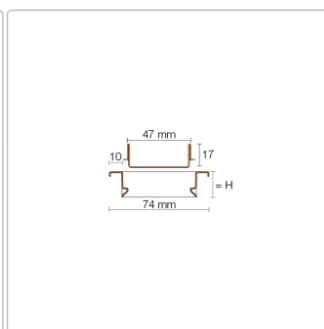

Produktinformation

Schlüter KERDI-LINE-C 19 mm Rinnenabdeckung FRAMED TILE Elfenbein 120 cm

Art-Nr.: KLCA19TSI120 / Marke: [Schlüter](#)

291,00EUR / Stück

Grundpreis: 291,00EUR / Paket

inkl. 19% USt. zzgl. Versand

Lieferzeit: 3-6 Werktage

Produktinformation

Art: Rahmen mit verfliesbarem Rost
Design: Line-C
Farbe: Schlüter Elfenbein
Gewicht: 2,16 kg/Stück
Höhe: 19 mm
Material: Edelstahl V4A
Nennmass: 120 cm
Oberfläche: Pulverstrukturbeschichtet
Serie: Kerdi-Line-C