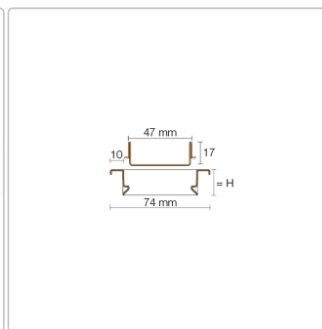

Produktinformation

Schlüter KERDI-LINE-C 19 mm Rinnenabdeckung FRAMED TILE Steingrau 120 cm

Art-Nr.: KLCA19TSSG120 / Marke: [Schlüter](#)

291,00EUR / Stück

Grundpreis: 291,00EUR / Paket

inkl. 19% USt. zzgl. Versand

Lieferzeit: 3-6 Werktage

Produktinformation

Art: Rahmen mit verfliesbarem Rost
Design: Line-C
Farbe: Schlüter Steingrau
Gewicht: 2,16 kg/Stück
Höhe: 19 mm
Material: Edelstahl V4A
Nennmass: 120 cm
Oberfläche: Pulverstrukturbeschichtet
Serie: Kerdi-Line-C