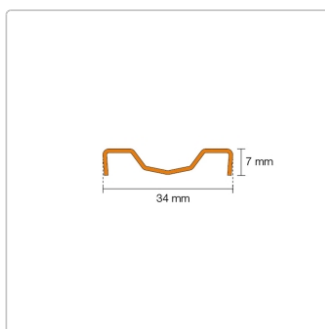

Produktinformation

Schlüter KERDI-LINE-VARIO Entwässerungsprofil 120 cm COVE 34 Edelstahl gebürstet

Art-Nr.: KLVR1D9EB120 / Marke: [Schlüter](#)

203,00EUR / Stück

Grundpreis: 203,00EUR / Paket

inkl. 19% USt. zzgl. Versand

Lieferzeit: 3-6 Werktage