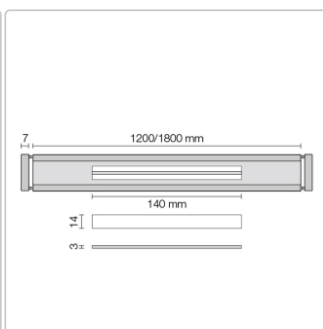

Produktinformation

Schlüter KERDI-LINE-VARIO Entwässerungsprofil 120 cm COVE 34 Edelstahl gebürstet

Art-Nr.: KLVR1D9EB120 / Marke: [Schlüter](#)

203,00EUR / Stück

Grundpreis: 203,00EUR / Paket

inkl. 19% USt. zzgl. Versand

Lieferzeit: 3-6 Werktage