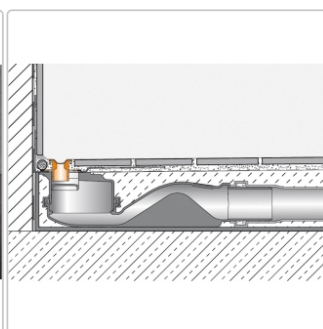

Produktinformation

Schlüter KERDI-LINE-VARIO Entwässerungsprofil 120 cm COVE 34 Edelstahl gebürstet

Art-Nr.: KLVR1D9EB120 / Marke: [Schlüter](#)

203,00EUR / Stück

Grundpreis: 203,00EUR / Paket

inkl. 19% USt. zzgl. Versand

Lieferzeit: 3-6 Werktage