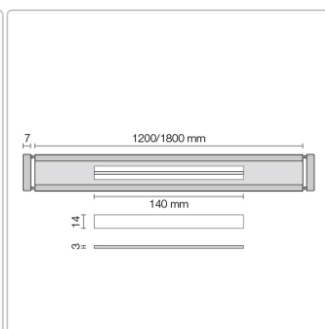

Produktinformation

Schlüter KERDI-LINE-VARIO Entwässerungsprofil 180 cm COVE 34 Edelstahl gebürstet

Art-Nr.: KLVR1D9EB180 / Marke: [Schlüter](#)

233,00EUR / Stück

Grundpreis: 233,00EUR / Paket

inkl. 19% USt. zzgl. Versand

Lieferzeit: 3-6 Werktage

Produktinformation

Art: Designrost
Design: Cove 34
Eigenschaft: Ablaufschlitz 14 mm
Farbe: Schlüter Edelstahl Gebürstet
Gewicht: 1,55 kg/Stück
Länge: 180 cm
Material: Edelstahl V4A
Nennmass: 22-180 cm
Serie: Kerdi-Line-Vario
Versand-Art: Paketdienst