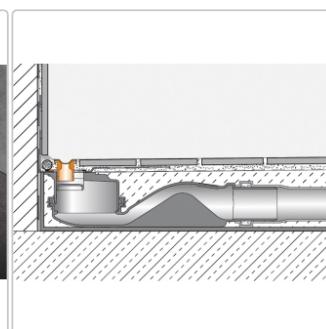

Produktinformation

Schlüter KERDI-LINE-VARIO Entwässerungsprofil 180 cm COVE 34 Edelstahl gebürstet

Art-Nr.: KLVR1D9EB180 / Marke: [Schlüter](#)

233,00EUR / Stück

Grundpreis: 233,00EUR / Paket

inkl. 19% USt. zzgl. Versand

Lieferzeit: 3-6 Werktage

Produktinformation

Art: Designrost
Design: Cove 34
Eigenschaft: Ablaufschlitz 14 mm
Farbe: Schlüter Edelstahl Gebürstet
Gewicht: 1,55 kg/Stück
Länge: 180 cm
Material: Edelstahl V4A
Nennmass: 22-180 cm
Serie: Kerdi-Line-Vario
Versand-Art: Paketdienst