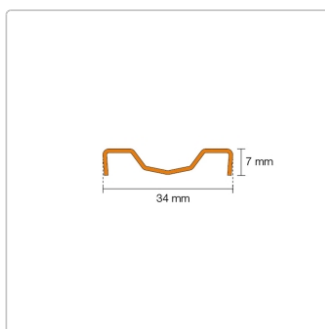

Produktinformation

Schlüter KERDI-LINE-VARIO Entwässerungsprofil 180 cm COVE 34 Edelstahl gebürstet

Art-Nr.: KLVR1D9EB180 / Marke: [Schlüter](#)

233,00EUR / Stück

Grundpreis: 233,00EUR / Paket

inkl. 19% USt. zzgl. Versand

Lieferzeit: 3-6 Werktage

Produktinformation

Art: Designrost
Design: Cove 34
Eigenschaft: Ablaufschlitz 14 mm
Farbe: Schlüter Edelstahl Gebürstet
Gewicht: 1,55 kg/Stück
Länge: 180 cm
Material: Edelstahl V4A
Nennmass: 22-180 cm
Serie: Kerdi-Line-Vario
Versand-Art: Paketdienst