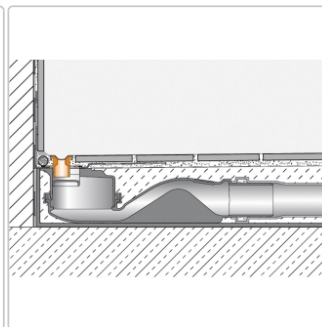

Produktinformation

Schlüter KERDI-LINE-VARIO Entwässerungsprofil 120 cm COVE 34 Brilliantweiß

Art-Nr.: KLVR1D9MBW120 / Marke: [Schlüter](#)

147,00EUR / Stück

Grundpreis: 147,00EUR / Paket

inkl. 19% USt. zzgl. Versand

Lieferzeit: 3-6 Werktage

Produktinformation

Art: Designrost
Design: Cove 34
Eigenschaft: Ablaufschlitz 14 mm
Farbe: Schlüter Brilliantweiß Matt
Gewicht: 1,0 kg/Stück
Länge: 120 cm
Material: Alu strukturbeschichtet
Nennmass: 22-120 cm
Serie: Kerdi-Line-Vario