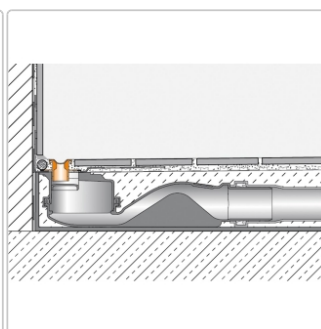

Produktinformation

Schlüter KERDI-LINE-VARIO Entwässerungsprofil 120 cm COVE 34 Brilliantweiß

Art-Nr.: KLVR1D9MBW120 / Marke: [Schlüter](#)

147,00EUR / Stück

Grundpreis: 147,00EUR / Paket

inkl. 19% USt. zzgl. Versand

Lieferzeit: 3-6 Werktage

Produktinformation

Art: Designrost
Design: Cove 34
Eigenschaft: Ablaufschlitz 14 mm
Farbe: Schlüter Brilliantweiß Matt
Gewicht: 1,0 kg/Stück
Länge: 120 cm
Material: Alu strukturbeschichtet
Nennmass: 22-120 cm
Serie: Kerdi-Line-Vario
Versand-Art: Paketdienst