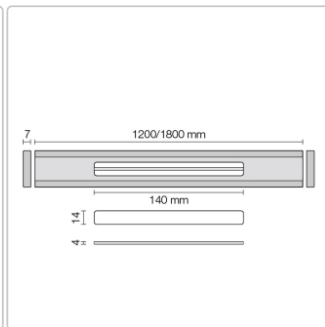

Produktinformation

Schlüter KERDI-LINE-VARIO Entwässerungsprofil 120 cm COVE 34 Brilliantweiß

Art-Nr.: KLVR1D9MBW120 / Marke: [Schlüter](#)

147,00EUR / Stück

Grundpreis: 147,00EUR / Paket

inkl. 19% USt. zzgl. Versand

Lieferzeit: 3-6 Werktage

Produktinformation

Art: Designrost
Design: Cove 34
Eigenschaft: Ablaufschlitz 14 mm
Farbe: Schlüter Brilliantweiß Matt
Gewicht: 1,0 kg/Stück
Länge: 120 cm
Material: Alu strukturbeschichtet
Nennmass: 22-120 cm
Serie: Kerdi-Line-Vario