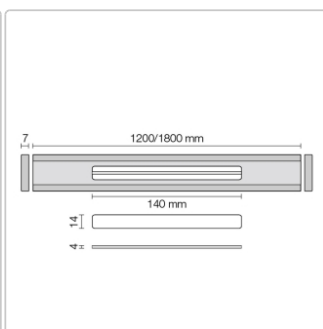

Produktinformation

Schlüter KERDI-LINE-VARIO Entwässerungsprofil 120 cm COVE 34 Brilliantweiß

Art-Nr.: KLVR1D9MBW120 / Marke: [Schlüter](#)

147,00EUR / Stück

Grundpreis: 147,00EUR / Paket

inkl. 19% USt. zzgl. Versand

Lieferzeit: 3-6 Werktage

Produktinformation

Art: Designrost
Design: Cove 34
Eigenschaft: Ablaufschlitz 14 mm
Farbe: Schlüter Brilliantweiß Matt
Gewicht: 1,0 kg/Stück
Länge: 120 cm
Material: Alu strukturbeschichtet
Nennmass: 22-120 cm
Serie: Kerdi-Line-Vario
Versand-Art: Paketdienst