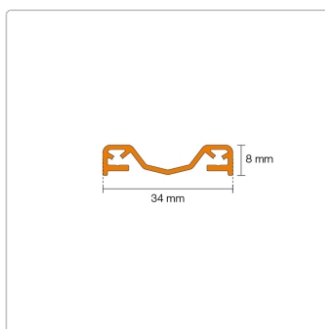

Produktinformation

Schlüter KERDI-LINE-VARIO Entwässerungsprofil 120 cm COVE 34 Brilliantweiß

Art-Nr.: KLVR1D9MBW120 / Marke: [Schlüter](#)

147,00EUR / Stück

Grundpreis: 147,00EUR / Paket

inkl. 19% USt. zzgl. Versand

Lieferzeit: 3-6 Werktage

Produktinformation

Art: Designrost
Design: Cove 34
Eigenschaft: Ablaufschlitz 14 mm
Farbe: Schlüter Brilliantweiß Matt
Gewicht: 1,0 kg/Stück
Länge: 120 cm
Material: Alu strukturbeschichtet
Nennmass: 22-120 cm
Serie: Kerdi-Line-Vario
Versand-Art: Paketdienst