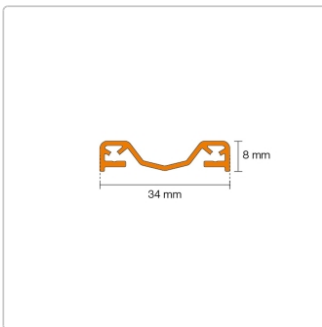

Produktinformation

Schlüter KERDI-LINE-VARIO Entwässerungsprofil 120 cm COVE 34 Brilliantweiß

Art-Nr.: KLVR1D9MBW120 / Marke: [Schlüter](#)

147,00EUR / Stück

Grundpreis: 147,00EUR / Paket

inkl. 19% USt. zzgl. Versand

Lieferzeit: 3-6 Werktage

Produktinformation

Art: Designrost
Design: Cove 34
Eigenschaft: Ablaufschlitz 14 mm
Farbe: Schlüter Brilliantweiß Matt
Gewicht: 1,0 kg/Stück
Länge: 120 cm
Material: Alu strukturbeschichtet
Nennmass: 22-120 cm
Serie: Kerdi-Line-Vario