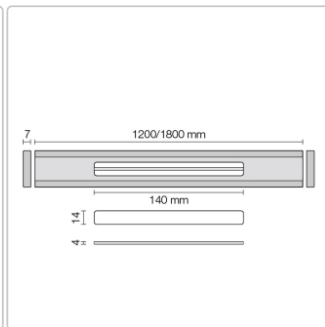

Produktinformation

Schlüter KERDI-LINE-VARIO Entwässerungsprofil 120 cm COVE 34 Beigegrau

Art-Nr.: KLVR1D9TSBG120 / Marke: [Schlüter](#)

151,00EUR / Stück

Grundpreis: 151,00EUR / Paket

inkl. 19% USt. zzgl. Versand

Lieferzeit: 3-6 Werktage

Produktinformation

Art: Designrost
Design: Cove 34
Eigenschaft: Ablaufschlitz 14 mm
Farbe: Schlüter Beigegrau
Gewicht: 1,0 kg/Stück
Länge: 120 cm
Material: Alu strukturbeschichtet
Nennmass: 22-120 cm
Serie: Kerdi-Line-Vario