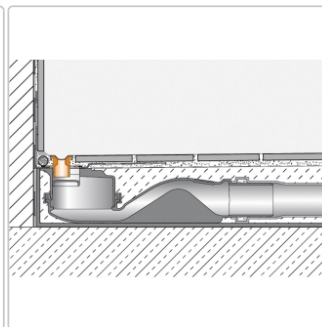

Produktinformation

Schlüter KERDI-LINE-VARIO Entwässerungsprofil 120 cm COVE 34 Beigegrau

Art-Nr.: KLVR1D9TSBG120 / Marke: [Schlüter](#)

151,00EUR / Stück

Grundpreis: 151,00EUR / Paket

inkl. 19% USt. zzgl. Versand

Lieferzeit: 3-6 Werktage

Produktinformation

Art: Designrost
Design: Cove 34
Eigenschaft: Ablaufschlitz 14 mm
Farbe: Schlüter Beigegrau
Gewicht: 1,0 kg/Stück
Länge: 120 cm
Material: Alu strukturbeschichtet
Nennmass: 22-120 cm
Serie: Kerdi-Line-Vario