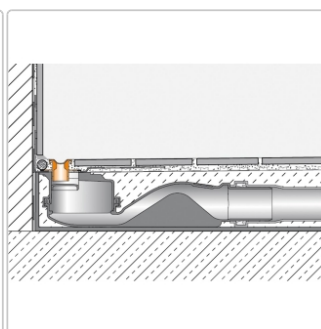

Produktinformation

Schlüter KERDI-LINE-VARIO Entwässerungsprofil 120 cm COVE 34 Beigegrau

Art-Nr.: KLVR1D9TSBG120 / Marke: [Schlüter](#)

151,00EUR / Stück

Grundpreis: 151,00EUR / Paket

inkl. 19% USt. zzgl. Versand

Lieferzeit: 3-6 Werktage

Produktinformation

Art: Designrost
Design: Cove 34
Eigenschaft: Ablaufschlitz 14 mm
Farbe: Schlüter Beigegrau
Gewicht: 1,0 kg/Stück
Länge: 120 cm
Material: Alu strukturbeschichtet
Nennmass: 22-120 cm
Serie: Kerdi-Line-Vario
Versand-Art: Paketdienst