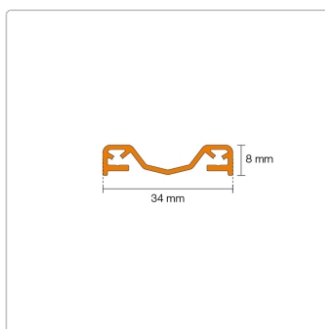

Produktinformation

Schlüter KERDI-LINE-VARIO Entwässerungsprofil 120 cm COVE 34 Beigegrau

Art-Nr.: KLVR1D9TSBG120 / Marke: [Schlüter](#)

151,00EUR / Stück

Grundpreis: 151,00EUR / Paket

inkl. 19% USt. zzgl. Versand

Lieferzeit: 3-6 Werktage

Produktinformation

Art: Designrost
Design: Cove 34
Eigenschaft: Ablaufschlitz 14 mm
Farbe: Schlüter Beigegrau
Gewicht: 1,0 kg/Stück
Länge: 120 cm
Material: Alu strukturbeschichtet
Nennmass: 22-120 cm
Serie: Kerdi-Line-Vario
Versand-Art: Paketdienst