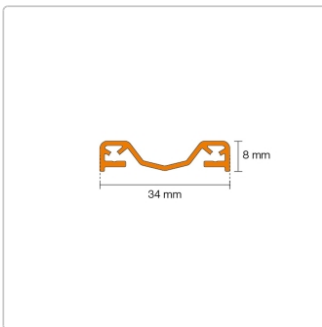

Produktinformation

Schlüter KERDI-LINE-VARIO Entwässerungsprofil 120 cm COVE 34 Beigegrau

Art-Nr.: KLVR1D9TSBG120 / Marke: [Schlüter](#)

151,00EUR / Stück

Grundpreis: 151,00EUR / Paket

inkl. 19% USt. zzgl. Versand

Lieferzeit: 3-6 Werktage

Produktinformation

Art: Designrost
Design: Cove 34
Eigenschaft: Ablaufschlitz 14 mm
Farbe: Schlüter Beigegrau
Gewicht: 1,0 kg/Stück
Länge: 120 cm
Material: Alu strukturbeschichtet
Nennmass: 22-120 cm
Serie: Kerdi-Line-Vario