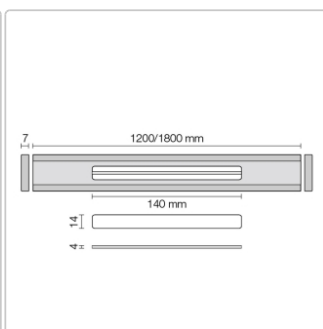

Produktinformation

Schlüter KERDI-LINE-VARIO Entwässerungsprofil 120 cm COVE 34 Beigegrau

Art-Nr.: KLVR1D9TSBG120 / Marke: [Schlüter](#)

151,00EUR / Stück

Grundpreis: 151,00EUR / Paket

inkl. 19% USt. zzgl. Versand

Lieferzeit: 3-6 Werktage

Produktinformation

Art: Designrost
Design: Cove 34
Eigenschaft: Ablaufschlitz 14 mm
Farbe: Schlüter Beigegrau
Gewicht: 1,0 kg/Stück
Länge: 120 cm
Material: Alu strukturbeschichtet
Nennmass: 22-120 cm
Serie: Kerdi-Line-Vario
Versand-Art: Paketdienst