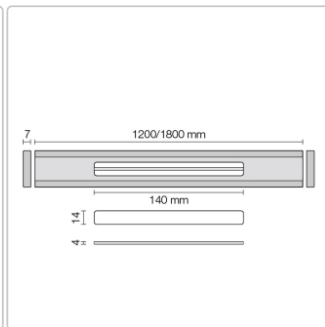

Produktinformation

Schlüter KERDI-LINE-VARIO Entwässerungsprofil 120 cm COVE 34 Grau

Art-Nr.: KLVR1D9TSG120 / Marke: [Schlüter](#)

151,00EUR / Stück

Grundpreis: 151,00EUR / Paket

inkl. 19% USt. zzgl. Versand

Lieferzeit: 3-6 Werktage