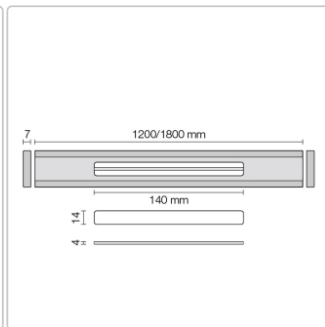

Produktinformation

Schlüter KERDI-LINE-VARIO Entwässerungsprofil 120 cm COVE 34 Grau

Art-Nr.: KLVR1D9TSG120 / Marke: [Schlüter](#)

151,00EUR / Stück

Grundpreis: 151,00EUR / Paket

inkl. 19% USt. zzgl. Versand

Lieferzeit: 3-6 Werktage

Produktinformation

Art: Designrost
Design: Cove 34
Eigenschaft: Ablaufschlitz 14 mm
Farbe: Schlüter Grau
Gewicht: 1,0 kg/Stück
Länge: 120 cm
Material: Alu strukturbeschichtet
Nennmass: 22-120 cm
Serie: Kerdi-Line-Vario