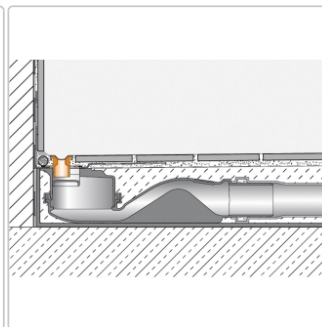

Produktinformation

Schlüter KERDI-LINE-VARIO Entwässerungsprofil 120 cm COVE 34 Grau

Art-Nr.: KLVR1D9TSG120 / Marke: [Schlüter](#)

151,00EUR / Stück

Grundpreis: 151,00EUR / Paket

inkl. 19% USt. zzgl. Versand

Lieferzeit: 3-6 Werktage

Produktinformation

Art: Designrost
Design: Cove 34
Eigenschaft: Ablaufschlitz 14 mm
Farbe: Schlüter Grau
Gewicht: 1,0 kg/Stück
Länge: 120 cm
Material: Alu strukturbeschichtet
Nennmass: 22-120 cm
Serie: Kerdi-Line-Vario