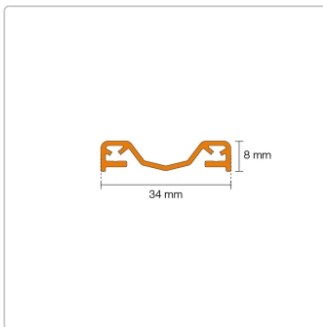

# Schlüter KERDI-LINE-VARIO Entwässerungsprofil 120 cm COVE 34 Grau

Art-Nr.: KLVR1D9TSG120 / Marke: [Schlüter](#)

**151,00EUR** / Stück

Grundpreis: 151,00EUR / Paket

inkl. 19% USt. zzgl. Versand

Lieferzeit: 3-6 Werktage

## Produktinformation

Art: Designrost  
Design: Cove 34  
Eigenschaft: Ablaufschlitz 14 mm  
Farbe: Schlüter Grau  
Gewicht: 1,0 kg/Stück  
Länge: 120 cm  
Material: Alu strukturbeschichtet  
Nennmass: 22-120 cm  
Serie: Kerdi-Line-Vario  
Versand-Art: Paketdienst