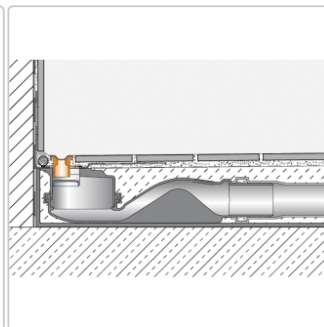

# Schlüter KERDI-LINE-VARIO Entwässerungsprofil 120 cm COVE 34 Grau

Art-Nr.: KLVR1D9TSG120 / Marke: [Schlüter](#)

**151,00EUR** / Stück

Grundpreis: 151,00EUR / Paket

inkl. 19% USt. zzgl. Versand

Lieferzeit: 3-6 Werktage

## Produktinformation

Art: Designrost  
Design: Cove 34  
Eigenschaft: Ablaufschlitz 14 mm  
Farbe: Schlüter Grau  
Gewicht: 1,0 kg/Stück  
Länge: 120 cm  
Material: Alu strukturbeschichtet  
Nennmass: 22-120 cm  
Serie: Kerdi-Line-Vario  
Versand-Art: Paketdienst