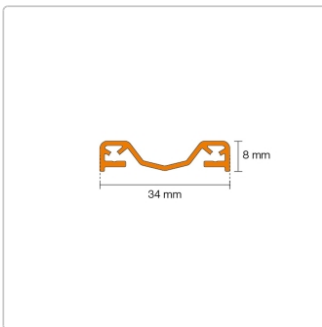

Produktinformation

Schlüter KERDI-LINE-VARIO Entwässerungsprofil 120 cm COVE 34 Grau

Art-Nr.: KLVR1D9TSG120 / Marke: [Schlüter](#)

151,00EUR / Stück

Grundpreis: 151,00EUR / Paket

inkl. 19% USt. zzgl. Versand

Lieferzeit: 3-6 Werktage

Produktinformation

Art: Designrost
Design: Cove 34
Eigenschaft: Ablaufschlitz 14 mm
Farbe: Schlüter Grau
Gewicht: 1,0 kg/Stück
Länge: 120 cm
Material: Alu strukturbeschichtet
Nennmass: 22-120 cm
Serie: Kerdi-Line-Vario