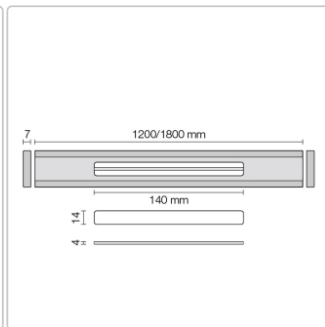

Produktinformation

Schlüter KERDI-LINE-VARIO Entwässerungsprofil 120 cm COVE 34 Elfenbein

Art-Nr.: KLVR1D9TSI120 / Marke: [Schlüter](#)

151,00EUR / Stück

Grundpreis: 151,00EUR / Paket

inkl. 19% USt. zzgl. Versand

Lieferzeit: 3-6 Werktage

Produktinformation

Art: Designrost
Design: Cove 34
Eigenschaft: Ablaufschlitz 14 mm
Farbe: Schlüter Elfenbein
Gewicht: 1,0 kg/Stück
Länge: 120 cm
Material: Alu strukturbeschichtet
Nennmass: 22-120 cm
Serie: Kerdi-Line-Vario
Versand-Art: Paketdienst