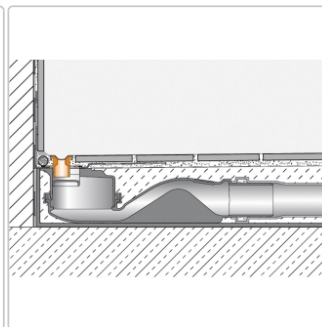

Produktinformation

Schlüter KERDI-LINE-VARIO Entwässerungsprofil 120 cm COVE 34 Elfenbein

Art-Nr.: KLVR1D9TSI120 / Marke: [Schlüter](#)

151,00EUR / Stück

Grundpreis: 151,00EUR / Paket

inkl. 19% USt. zzgl. Versand

Lieferzeit: 3-6 Werktage

Produktinformation

Art: Designrost
Design: Cove 34
Eigenschaft: Ablaufschlitz 14 mm
Farbe: Schlüter Elfenbein
Gewicht: 1,0 kg/Stück
Länge: 120 cm
Material: Alu strukturbeschichtet
Nennmass: 22-120 cm
Serie: Kerdi-Line-Vario
Versand-Art: Paketdienst