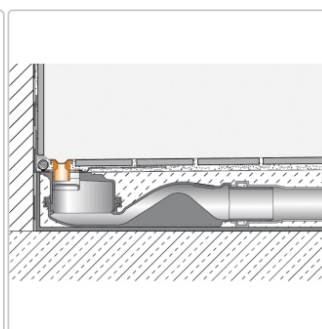

# Schlüter KERDI-LINE-VARIO Entwässerungsprofil 120 cm COVE 34 Elfenbein

Art-Nr.: KLVR1D9TSI120 / Marke: [Schlüter](#)

**151,00EUR** / Stück

Grundpreis: 151,00EUR / Paket

inkl. 19% USt. zzgl. Versand

Lieferzeit: 3-6 Werktage

## Produktinformation

Art: Designrost  
Design: Cove 34  
Eigenschaft: Ablaufschlitz 14 mm  
Farbe: Schlüter Elfenbein  
Gewicht: 1,0 kg/Stück  
Länge: 120 cm  
Material: Alu strukturbeschichtet  
Nennmass: 22-120 cm  
Serie: Kerdi-Line-Vario