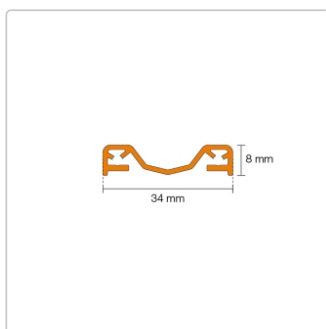

# Schlüter KERDI-LINE-VARIO Entwässerungsprofil 120 cm COVE 34 Elfenbein

Art-Nr.: KLVR1D9TSI120 / Marke: [Schlüter](#)

**151,00EUR** / Stück

Grundpreis: 151,00EUR / Paket

inkl. 19% USt. zzgl. Versand

Lieferzeit: 3-6 Werktage

## Produktinformation

Art: Designrost  
Design: Cove 34  
Eigenschaft: Ablaufschlitz 14 mm  
Farbe: Schlüter Elfenbein  
Gewicht: 1,0 kg/Stück  
Länge: 120 cm  
Material: Alu strukturbeschichtet  
Nennmass: 22-120 cm  
Serie: Kerdi-Line-Vario