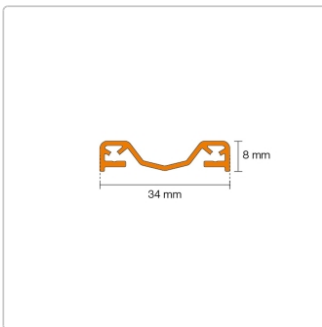

Produktinformation

Schlüter KERDI-LINE-VARIO Entwässerungsprofil 120 cm COVE 34 Elfenbein

Art-Nr.: KLVR1D9TSI120 / Marke: [Schlüter](#)

151,00EUR / Stück

Grundpreis: 151,00EUR / Paket

inkl. 19% USt. zzgl. Versand

Lieferzeit: 3-6 Werktage

Produktinformation

Art: Designrost
Design: Cove 34
Eigenschaft: Ablaufschlitz 14 mm
Farbe: Schlüter Elfenbein
Gewicht: 1,0 kg/Stück
Länge: 120 cm
Material: Alu strukturbeschichtet
Nennmass: 22-120 cm
Serie: Kerdi-Line-Vario
Versand-Art: Paketdienst