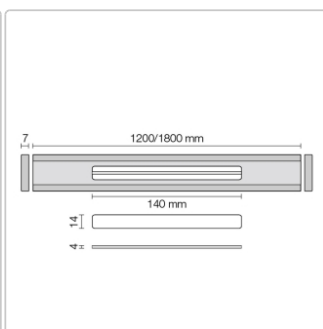

Produktinformation

Schlüter KERDI-LINE-VARIO Entwässerungsprofil 120 cm COVE 34 Elfenbein

Art-Nr.: KLVR1D9TSI120 / Marke: [Schlüter](#)

151,00EUR / Stück

Grundpreis: 151,00EUR / Paket

inkl. 19% USt. zzgl. Versand

Lieferzeit: 3-6 Werktage