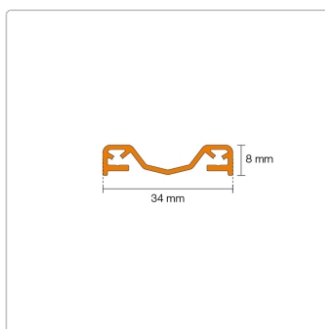

# Schlüter KERDI-LINE-VARIO Entwässerungsprofil 120 cm COVE 34 Bronze

Art-Nr.: KLVR1D9TSOB120 / Marke: [Schlüter](#)

**151,00EUR** / Stück

Grundpreis: 151,00EUR / Paket

inkl. 19% USt. zzgl. Versand

Lieferzeit: 3-6 Werktage

## Produktinformation

Art: Designrost  
Design: Cove 34  
Eigenschaft: Ablaufschlitz 14 mm  
Farbe: Schlüter Bronze  
Gewicht: 1,0 kg/Stück  
Länge: 120 cm  
Material: Alu strukturbeschichtet  
Nennmass: 22-120 cm  
Serie: Kerdi-Line-Vario  
Versand-Art: Paketdienst