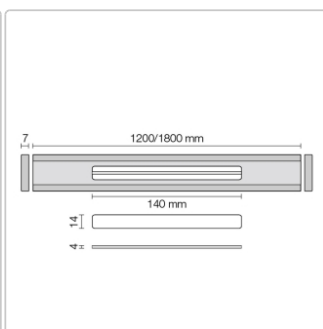

Produktinformation

Schlüter KERDI-LINE-VARIO Entwässerungsprofil 120 cm COVE 34 Bronze

Art-Nr.: KLVR1D9TSOB120 / Marke: [Schlüter](#)

151,00EUR / Stück

Grundpreis: 151,00EUR / Paket

inkl. 19% USt. zzgl. Versand

Lieferzeit: 3-6 Werktage