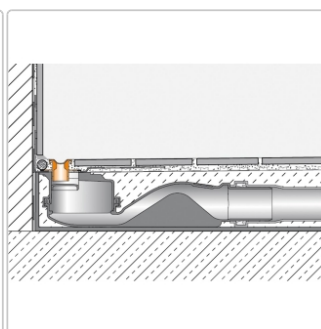

# Schlüter KERDI-LINE-VARIO Entwässerungsprofil 120 cm COVE 34 Bronze

Art-Nr.: KLVR1D9TSOB120 / Marke: [Schlüter](#)

**151,00EUR** / Stück

Grundpreis: 151,00EUR / Paket

inkl. 19% USt. zzgl. Versand

Lieferzeit: 3-6 Werktage

## Produktinformation

Art: Designrost  
Design: Cove 34  
Eigenschaft: Ablaufschlitz 14 mm  
Farbe: Schlüter Bronze  
Gewicht: 1,0 kg/Stück  
Länge: 120 cm  
Material: Alu strukturbeschichtet  
Nennmass: 22-120 cm  
Serie: Kerdi-Line-Vario  
Versand-Art: Paketdienst