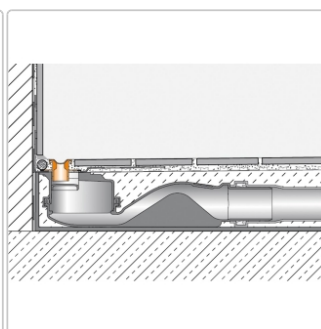

Produktinformation

Schlüter KERDI-LINE-VARIO Entwässerungsprofil 120 cm COVE 34 Bronze

Art-Nr.: KLVR1D9TSOB120 / Marke: [Schlüter](#)

151,00EUR / Stück

Grundpreis: 151,00EUR / Paket

inkl. 19% USt. zzgl. Versand

Lieferzeit: 3-6 Werktage

Produktinformation

Art: Designrost
Design: Cove 34
Eigenschaft: Ablaufschlitz 14 mm
Farbe: Schlüter Bronze
Gewicht: 1,0 kg/Stück
Länge: 120 cm
Material: Alu strukturbeschichtet
Nennmass: 22-120 cm
Serie: Kerdi-Line-Vario