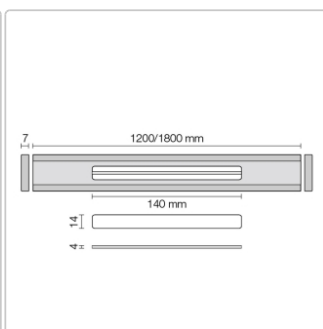

Produktinformation

Schlüter KERDI-LINE-VARIO Entwässerungsprofil 120 cm COVE 34 Bronze

Art-Nr.: KLVR1D9TSOB120 / Marke: [Schlüter](#)

151,00EUR / Stück

Grundpreis: 151,00EUR / Paket

inkl. 19% USt. zzgl. Versand

Lieferzeit: 3-6 Werktage

Produktinformation

Art: Designrost
Design: Cove 34
Eigenschaft: Ablaufschlitz 14 mm
Farbe: Schlüter Bronze
Gewicht: 1,0 kg/Stück
Länge: 120 cm
Material: Alu strukturbeschichtet
Nennmass: 22-120 cm
Serie: Kerdi-Line-Vario