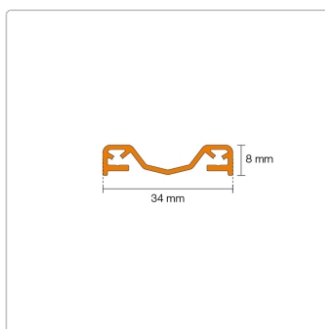

Produktinformation

Schlüter KERDI-LINE-VARIO Entwässerungsprofil 120 cm COVE 34 Bronze

Art-Nr.: KLVR1D9TSOB120 / Marke: [Schlüter](#)

151,00EUR / Stück

Grundpreis: 151,00EUR / Paket

inkl. 19% USt. zzgl. Versand

Lieferzeit: 3-6 Werktage

Produktinformation

Art: Designrost
Design: Cove 34
Eigenschaft: Ablaufschlitz 14 mm
Farbe: Schlüter Bronze
Gewicht: 1,0 kg/Stück
Länge: 120 cm
Material: Alu strukturbeschichtet
Nennmass: 22-120 cm
Serie: Kerdi-Line-Vario