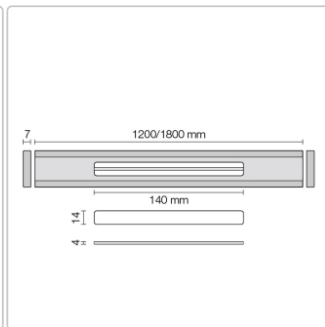

Produktinformation

Schlüter KERDI-LINE-VARIO Entwässerungsprofil 120 cm COVE 34 Steingrau

Art-Nr.: KLVR1D9TSSG120 / Marke: [Schlüter](#)

151,00EUR / Stück

Grundpreis: 151,00EUR / Paket

inkl. 19% USt. zzgl. Versand

Lieferzeit: 3-6 Werktage

Produktinformation

Art: Designrost
Design: Cove 34
Eigenschaft: Ablaufschlitz 14 mm
Farbe: Schlüter Steingrau
Gewicht: 1,0 kg/Stück
Länge: 120 cm
Material: Alu strukturbeschichtet
Nennmass: 22-120 cm
Serie: Kerdi-Line-Vario
Versand-Art: Paketdienst