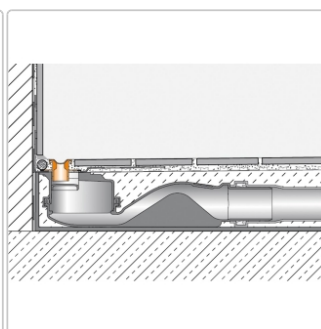

Produktinformation

Schlüter KERDI-LINE-VARIO Entwässerungsprofil 120 cm COVE 34 Steingrau

Art-Nr.: KLVR1D9TSSG120 / Marke: [Schlüter](#)

151,00EUR / Stück

Grundpreis: 151,00EUR / Paket

inkl. 19% USt. zzgl. Versand

Lieferzeit: 3-6 Werktage

Produktinformation

Art: Designrost
Design: Cove 34
Eigenschaft: Ablaufschlitz 14 mm
Farbe: Schlüter Steingrau
Gewicht: 1,0 kg/Stück
Länge: 120 cm
Material: Alu strukturbeschichtet
Nennmass: 22-120 cm
Serie: Kerdi-Line-Vario