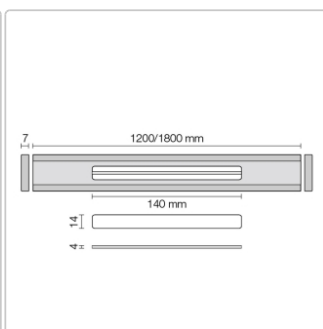

Produktinformation

Schlüter KERDI-LINE-VARIO Entwässerungsprofil 120 cm COVE 34 Steingrau

Art-Nr.: KLVR1D9TSSG120 / Marke: [Schlüter](#)

151,00EUR / Stück

Grundpreis: 151,00EUR / Paket

inkl. 19% USt. zzgl. Versand

Lieferzeit: 3-6 Werktage

Produktinformation

Art: Designrost
Design: Cove 34
Eigenschaft: Ablaufschlitz 14 mm
Farbe: Schlüter Steingrau
Gewicht: 1,0 kg/Stück
Länge: 120 cm
Material: Alu strukturbeschichtet
Nennmass: 22-120 cm
Serie: Kerdi-Line-Vario