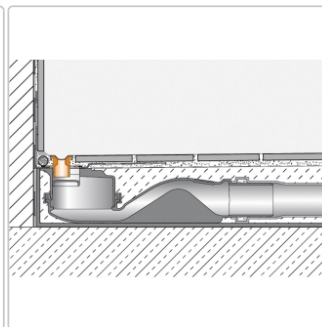

# Schlüter KERDI-LINE-VARIO Entwässerungsprofil 120 cm COVE 34 Steingrau

Art-Nr.: KLVR1D9TSSG120 / Marke: [Schlüter](#)

**151,00EUR** / Stück

Grundpreis: 151,00EUR / Paket

inkl. 19% USt. zzgl. Versand

Lieferzeit: 3-6 Werktage

## Produktinformation

Art: Designrost  
Design: Cove 34  
Eigenschaft: Ablaufschlitz 14 mm  
Farbe: Schlüter Steingrau  
Gewicht: 1,0 kg/Stück  
Länge: 120 cm  
Material: Alu strukturbeschichtet  
Nennmass: 22-120 cm  
Serie: Kerdi-Line-Vario