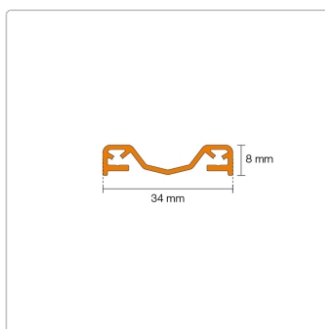

Produktinformation

Schlüter KERDI-LINE-VARIO Entwässerungsprofil 120 cm COVE 34 Steingrau

Art-Nr.: KLVR1D9TSSG120 / Marke: [Schlüter](#)

151,00EUR / Stück

Grundpreis: 151,00EUR / Paket

inkl. 19% USt. zzgl. Versand

Lieferzeit: 3-6 Werktage

Produktinformation

Art: Designrost
Design: Cove 34
Eigenschaft: Ablaufschlitz 14 mm
Farbe: Schlüter Steingrau
Gewicht: 1,0 kg/Stück
Länge: 120 cm
Material: Alu strukturbeschichtet
Nennmass: 22-120 cm
Serie: Kerdi-Line-Vario