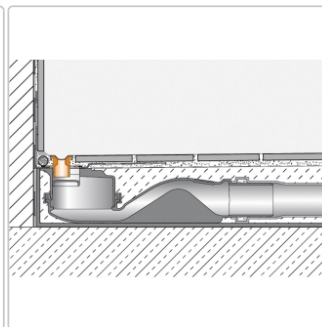

Produktinformation

Schlüter KERDI-LINE-VARIO Entwässerungsprofil 120 cm COVE 34 Steingrau

Art-Nr.: KLVR1D9TSSG120 / Marke: [Schlüter](#)

151,00EUR / Stück

Grundpreis: 151,00EUR / Paket

inkl. 19% USt. zzgl. Versand

Lieferzeit: 3-6 Werktage

Produktinformation

Art: Designrost
Design: Cove 34
Eigenschaft: Ablaufschlitz 14 mm
Farbe: Schlüter Steingrau
Gewicht: 1,0 kg/Stück
Länge: 120 cm
Material: Alu strukturbeschichtet
Nennmass: 22-120 cm
Serie: Kerdi-Line-Vario
Versand-Art: Paketdienst