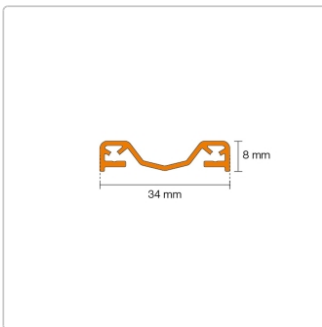

Produktinformation

Schlüter KERDI-LINE-VARIO Entwässerungsprofil 120 cm COVE 34 Steingrau

Art-Nr.: KLVR1D9TSSG120 / Marke: [Schlüter](#)

151,00EUR / Stück

Grundpreis: 151,00EUR / Paket

inkl. 19% USt. zzgl. Versand

Lieferzeit: 3-6 Werktage

Produktinformation

Art: Designrost
Design: Cove 34
Eigenschaft: Ablaufschlitz 14 mm
Farbe: Schlüter Steingrau
Gewicht: 1,0 kg/Stück
Länge: 120 cm
Material: Alu strukturbeschichtet
Nennmass: 22-120 cm
Serie: Kerdi-Line-Vario
Versand-Art: Paketdienst