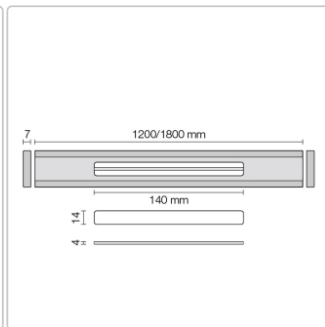

Produktinformation

Schlüter KERDI-LINE-VARIO Entwässerungsprofil 120 cm COVE 34 Steingrau

Art-Nr.: KLVR1D9TSSG120 / Marke: [Schlüter](#)

151,00EUR / Stück

Grundpreis: 151,00EUR / Paket

inkl. 19% USt. zzgl. Versand

Lieferzeit: 3-6 Werktage