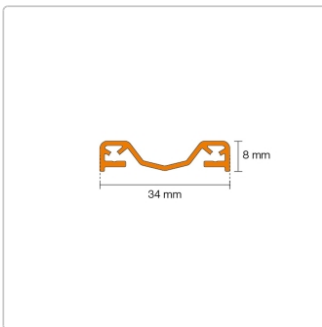

# Schlüter KERDI-LINE-VARIO Entwässerungsprofil 120 cm COVE 34 Steingrau

Art-Nr.: KLVR1D9TSSG120 / Marke: [Schlüter](#)

**151,00EUR** / Stück

Grundpreis: 151,00EUR / Paket

inkl. 19% USt. zzgl. Versand

Lieferzeit: 3-6 Werktage

## Produktinformation

Art: Designrost  
Design: Cove 34  
Eigenschaft: Ablaufschlitz 14 mm  
Farbe: Schlüter Steingrau  
Gewicht: 1,0 kg/Stück  
Länge: 120 cm  
Material: Alu strukturbeschichtet  
Nennmass: 22-120 cm  
Serie: Kerdi-Line-Vario