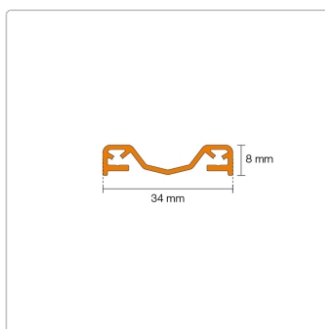

# Schlüter KERDI-LINE-VARIO Entwässerungsprofil 180 cm COVE 34 Brilliantweiß

Art-Nr.: KLVR1D9MBW180 / Marke: [Schlüter](#)

**166,00EUR** / Stück

Grundpreis: 166,00EUR / Paket

inkl. 19% USt. zzgl. Versand

Lieferzeit: 3-6 Werktage

## Produktinformation

Art: Designrost  
Design: Cove 34  
Eigenschaft: Ablaufschlitz 14 mm  
Farbe: Schlüter Brilliantweiß Matt  
Gewicht: 1,52 kg/Stück  
Länge: 180 cm  
Material: Alu strukturbeschichtet  
Nennmass: 22-180 cm  
Serie: Kerdi-Line-Vario  
Versand-Art: Paketdienst