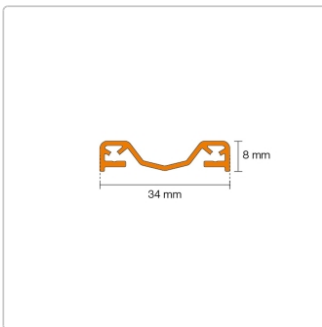

Produktinformation

Schlüter KERDI-LINE-VARIO Entwässerungsprofil 180 cm COVE 34 Brilliantweiß

Art-Nr.: KLVR1D9MBW180 / Marke: [Schlüter](#)

166,00EUR / Stück

Grundpreis: 166,00EUR / Paket

inkl. 19% USt. zzgl. Versand

Lieferzeit: 3-6 Werktage

Produktinformation

Art: Designrost
Design: Cove 34
Eigenschaft: Ablaufschlitz 14 mm
Farbe: Schlüter Brilliantweiß Matt
Gewicht: 1,52 kg/Stück
Länge: 180 cm
Material: Alu strukturbeschichtet
Nennmass: 22-180 cm
Serie: Kerdi-Line-Vario