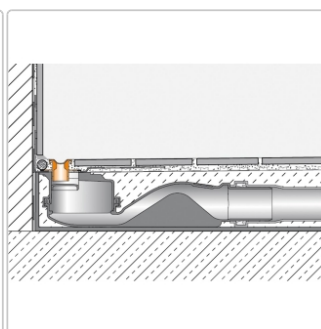

# Schlüter KERDI-LINE-VARIO Entwässerungsprofil 180 cm COVE 34 Brilliantweiß

Art-Nr.: KLVR1D9MBW180 / Marke: [Schlüter](#)

**166,00EUR** / Stück

Grundpreis: 166,00EUR / Paket

inkl. 19% USt. zzgl. Versand

Lieferzeit: 3-6 Werktage

## Produktinformation

Art: Designrost  
Design: Cove 34  
Eigenschaft: Ablaufschlitz 14 mm  
Farbe: Schlüter Brilliantweiß Matt  
Gewicht: 1,52 kg/Stück  
Länge: 180 cm  
Material: Alu strukturbeschichtet  
Nennmass: 22-180 cm  
Serie: Kerdi-Line-Vario  
Versand-Art: Paketdienst