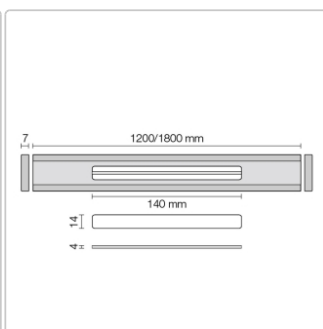

Produktinformation

Schlüter KERDI-LINE-VARIO Entwässerungsprofil 180 cm COVE 34 Brilliantweiß

Art-Nr.: KLVR1D9MBW180 / Marke: [Schlüter](#)

166,00EUR / Stück

Grundpreis: 166,00EUR / Paket

inkl. 19% USt. zzgl. Versand

Lieferzeit: 3-6 Werktage