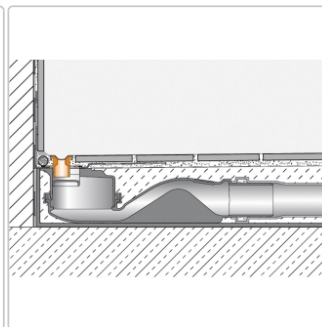

Produktinformation

Schlüter KERDI-LINE-VARIO Entwässerungsprofil 180 cm COVE 34 Brilliantweiß

Art-Nr.: KLVR1D9MBW180 / Marke: [Schlüter](#)

166,00EUR / Stück

Grundpreis: 166,00EUR / Paket

inkl. 19% USt. zzgl. Versand

Lieferzeit: 3-6 Werktage

Produktinformation

Art: Designrost
Design: Cove 34
Eigenschaft: Ablaufschlitz 14 mm
Farbe: Schlüter Brilliantweiß Matt
Gewicht: 1,52 kg/Stück
Länge: 180 cm
Material: Alu strukturbeschichtet
Nennmass: 22-180 cm
Serie: Kerdi-Line-Vario