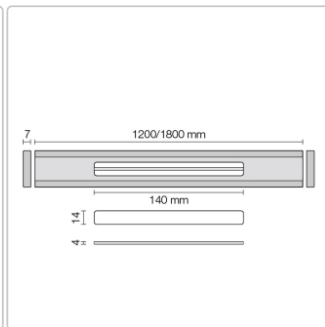

Produktinformation

Schlüter KERDI-LINE-VARIO Entwässerungsprofil 180 cm COVE 34 Brilliantweiß

Art-Nr.: KLVR1D9MBW180 / Marke: [Schlüter](#)

166,00EUR / Stück

Grundpreis: 166,00EUR / Paket

inkl. 19% USt. zzgl. Versand

Lieferzeit: 3-6 Werktage

Produktinformation

Art: Designrost
Design: Cove 34
Eigenschaft: Ablaufschlitz 14 mm
Farbe: Schlüter Brilliantweiß Matt
Gewicht: 1,52 kg/Stück
Länge: 180 cm
Material: Alu strukturbeschichtet
Nennmass: 22-180 cm
Serie: Kerdi-Line-Vario