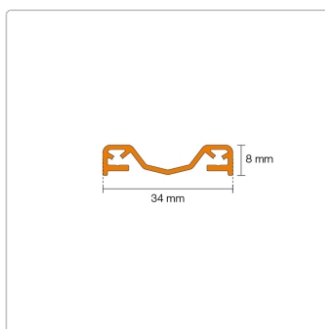

Produktinformation

Schlüter KERDI-LINE-VARIO Entwässerungsprofil 180 cm COVE 34 Graphitschwarz

Art-Nr.: KLVR1D9MGS180 / GTIN: 4011832232077 / Marke: [Schlüter](#)

166,00EUR / Stück

Grundpreis: 166,00EUR / Paket

inkl. 19% USt. zzgl. Versand

Lieferzeit: 3-6 Werktage

Produktinformation

Art: Designrost
Design: Cove 34
Eigenschaft: Ablaufschlitz 14 mm
Farbe: Schlüter Graphitschwarz Matt
Gewicht: 1,52 kg/Stück
Länge: 180 cm
Material: Alu strukturbeschichtet
Nennmass: 22-180 cm
Serie: Kerdi-Line-Vario