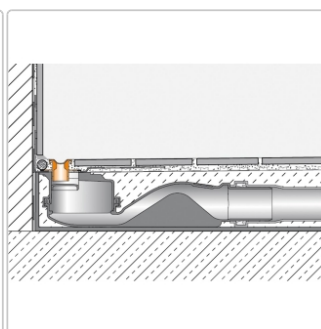

Produktinformation

Schlüter KERDI-LINE-VARIO Entwässerungsprofil 180 cm COVE 34 Graphitschwarz

Art-Nr.: KLVR1D9MGS180 / GTIN: 4011832232077 / Marke: [Schlüter](#)

166,00EUR / Stück

Grundpreis: 166,00EUR / Paket

inkl. 19% USt. zzgl. Versand

Lieferzeit: 3-6 Werktage

Produktinformation

Art: Designrost
Design: Cove 34
Eigenschaft: Ablaufschlitz 14 mm
Farbe: Schlüter Graphitschwarz Matt
Gewicht: 1,52 kg/Stück
Länge: 180 cm
Material: Alu strukturbeschichtet
Nennmass: 22-180 cm
Serie: Kerdi-Line-Vario