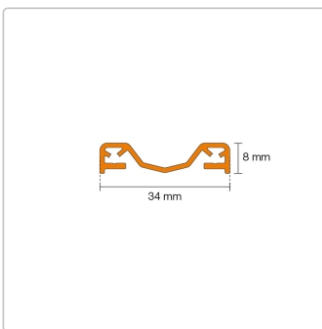

Produktinformation

Schlüter KERDI-LINE-VARIO Entwässerungsprofil 180 cm COVE 34 Graphitschwarz

Art-Nr.: KLVR1D9MGS180 / GTIN: 4011832232077 / Marke: [Schlüter](#)

166,00EUR / Stück

Grundpreis: 166,00EUR / Paket

inkl. 19% USt. zzgl. Versand

Lieferzeit: 3-6 Werktage

Produktinformation

Art: Designrost
Design: Cove 34
Eigenschaft: Ablaufschlitz 14 mm
Farbe: Schlüter Graphitschwarz Matt
Gewicht: 1,52 kg/Stück
Länge: 180 cm
Material: Alu strukturbeschichtet
Nennmass: 22-180 cm
Serie: Kerdi-Line-Vario
Versand-Art: Paketdienst