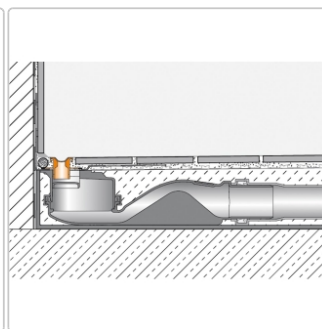

Produktinformation

Schlüter KERDI-LINE-VARIO Entwässerungsprofil 180 cm COVE 34 Graphitschwarz

Art-Nr.: KLVR1D9MGS180 / GTIN: 4011832232077 / Marke: [Schlüter](#)

166,00EUR / Stück

Grundpreis: 166,00EUR / Paket

inkl. 19% USt. zzgl. Versand

Lieferzeit: 3-6 Werktage

Produktinformation

Art: Designrost
Design: Cove 34
Eigenschaft: Ablaufschlitz 14 mm
Farbe: Schlüter Graphitschwarz Matt
Gewicht: 1,52 kg/Stück
Länge: 180 cm
Material: Alu strukturbeschichtet
Nennmass: 22-180 cm
Serie: Kerdi-Line-Vario
Versand-Art: Paketdienst