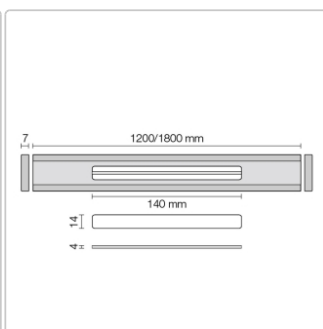

Produktinformation

Schlüter KERDI-LINE-VARIO Entwässerungsprofil 180 cm COVE 34 Graphitschwarz

Art-Nr.: KLVR1D9MGS180 / GTIN: 4011832232077 / Marke: [Schlüter](#)

166,00EUR / Stück

Grundpreis: 166,00EUR / Paket

inkl. 19% USt. zzgl. Versand

Lieferzeit: 3-6 Werktage

Produktinformation

Art: Designrost
Design: Cove 34
Eigenschaft: Ablaufschlitz 14 mm
Farbe: Schlüter Graphitschwarz Matt
Gewicht: 1,52 kg/Stück
Länge: 180 cm
Material: Alu strukturbeschichtet
Nennmass: 22-180 cm
Serie: Kerdi-Line-Vario