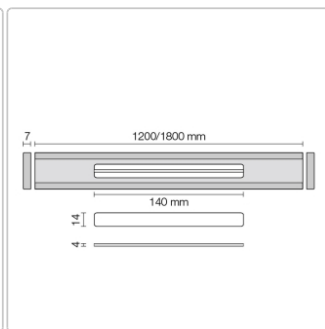

Produktinformation

Schlüter KERDI-LINE-VARIO Entwässerungsprofil 180 cm COVE 34 Graphitschwarz

Art-Nr.: KLVR1D9MGS180 / GTIN: 4011832232077 / Marke: [Schlüter](#)

166,00EUR / Stück

Grundpreis: 166,00EUR / Paket

inkl. 19% USt. zzgl. Versand

Lieferzeit: 3-6 Werktage

Produktinformation

Art: Designrost
Design: Cove 34
Eigenschaft: Ablaufschlitz 14 mm
Farbe: Schlüter Graphitschwarz Matt
Gewicht: 1,52 kg/Stück
Länge: 180 cm
Material: Alu strukturbeschichtet
Nennmass: 22-180 cm
Serie: Kerdi-Line-Vario
Versand-Art: Paketdienst