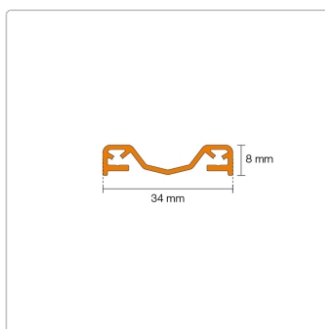

Produktinformation

Schlüter KERDI-LINE-VARIO Entwässerungsprofil 180 cm COVE 34 Beigegrau

Art-Nr.: KLVR1D9TSBG180 / Marke: [Schlüter](#)

170,00EUR / Stück

Grundpreis: 170,00EUR / Paket

inkl. 19% USt. zzgl. Versand

Lieferzeit: 3-6 Werktage

Produktinformation

Art: Designrost
Design: Cove 34
Eigenschaft: Ablaufschlitz 14 mm
Farbe: Schlüter Beigegrau
Gewicht: 1,52 kg/Stück
Länge: 180 cm
Material: Alu strukturbeschichtet
Nennmass: 22-180 cm
Serie: Kerdi-Line-Vario