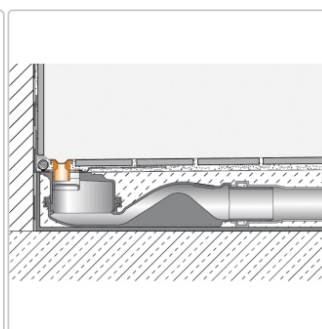

Produktinformation

Schlüter KERDI-LINE-VARIO Entwässerungsprofil 180 cm COVE 34 Beigegrau

Art-Nr.: KLVR1D9TSBG180 / Marke: [Schlüter](#)

170,00EUR / Stück

Grundpreis: 170,00EUR / Paket

inkl. 19% USt. zzgl. Versand

Lieferzeit: 3-6 Werktage

Produktinformation

Art: Designrost
Design: Cove 34
Eigenschaft: Ablaufschlitz 14 mm
Farbe: Schlüter Beigegrau
Gewicht: 1,52 kg/Stück
Länge: 180 cm
Material: Alu strukturbeschichtet
Nennmass: 22-180 cm
Serie: Kerdi-Line-Vario
Versand-Art: Paketdienst