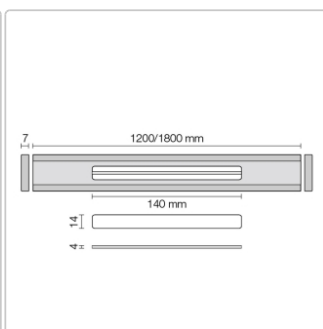

Produktinformation

Schlüter KERDI-LINE-VARIO Entwässerungsprofil 180 cm COVE 34 Beigegrau

Art-Nr.: KLVR1D9TSBG180 / Marke: [Schlüter](#)

170,00EUR / Stück

Grundpreis: 170,00EUR / Paket

inkl. 19% USt. zzgl. Versand

Lieferzeit: 3-6 Werktage

Produktinformation

Art: Designrost
Design: Cove 34
Eigenschaft: Ablaufschlitz 14 mm
Farbe: Schlüter Beigegrau
Gewicht: 1,52 kg/Stück
Länge: 180 cm
Material: Alu strukturbeschichtet
Nennmass: 22-180 cm
Serie: Kerdi-Line-Vario
Versand-Art: Paketdienst