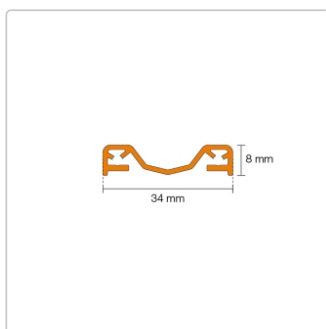

Produktinformation

Schlüter KERDI-LINE-VARIO Entwässerungsprofil 180 cm COVE 34 Beigegrau

Art-Nr.: KLVR1D9TSBG180 / Marke: [Schlüter](#)

170,00EUR / Stück

Grundpreis: 170,00EUR / Paket

inkl. 19% USt. zzgl. Versand

Lieferzeit: 3-6 Werktage

Produktinformation

Art: Designrost
Design: Cove 34
Eigenschaft: Ablaufschlitz 14 mm
Farbe: Schlüter Beigegrau
Gewicht: 1,52 kg/Stück
Länge: 180 cm
Material: Alu strukturbeschichtet
Nennmass: 22-180 cm
Serie: Kerdi-Line-Vario
Versand-Art: Paketdienst