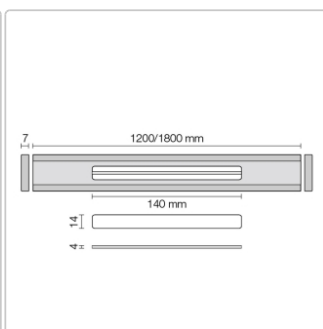

Produktinformation

Schlüter KERDI-LINE-VARIO Entwässerungsprofil 180 cm COVE 34 Beigegrau

Art-Nr.: KLVR1D9TSBG180 / Marke: [Schlüter](#)

170,00EUR / Stück

Grundpreis: 170,00EUR / Paket

inkl. 19% USt. zzgl. Versand

Lieferzeit: 3-6 Werktage

Produktinformation

Art: Designrost
Design: Cove 34
Eigenschaft: Ablaufschlitz 14 mm
Farbe: Schlüter Beigegrau
Gewicht: 1,52 kg/Stück
Länge: 180 cm
Material: Alu strukturbeschichtet
Nennmass: 22-180 cm
Serie: Kerdi-Line-Vario