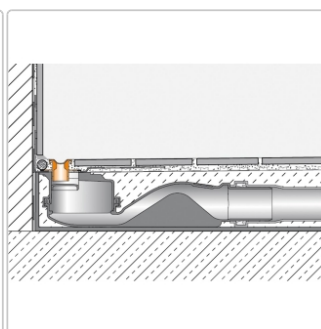

Produktinformation

Schlüter KERDI-LINE-VARIO Entwässerungsprofil 180 cm COVE 34 Beigegrau

Art-Nr.: KLVR1D9TSBG180 / Marke: [Schlüter](#)

170,00EUR / Stück

Grundpreis: 170,00EUR / Paket

inkl. 19% USt. zzgl. Versand

Lieferzeit: 3-6 Werktage

Produktinformation

Art: Designrost
Design: Cove 34
Eigenschaft: Ablaufschlitz 14 mm
Farbe: Schlüter Beigegrau
Gewicht: 1,52 kg/Stück
Länge: 180 cm
Material: Alu strukturbeschichtet
Nennmass: 22-180 cm
Serie: Kerdi-Line-Vario