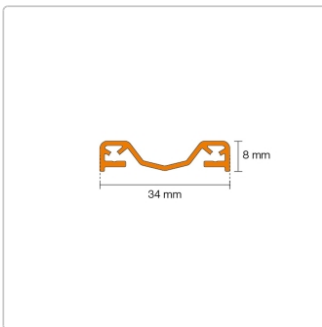

Produktinformation

Schlüter KERDI-LINE-VARIO Entwässerungsprofil 180 cm COVE 34 Creme

Art-Nr.: KLVR1D9TSC180 / Marke: [Schlüter](#)

170,00EUR / Stück

Grundpreis: 170,00EUR / Paket

inkl. 19% USt. zzgl. Versand

Lieferzeit: 3-6 Werktage

Produktinformation

Art: Designrost
Design: Cove 34
Eigenschaft: Ablaufschlitz 14 mm
Farbe: Schlüter Creme
Gewicht: 1,52 kg/Stück
Länge: 180 cm
Material: Alu strukturbeschichtet
Nennmass: 22-180 cm
Serie: Kerdi-Line-Vario
Versand-Art: Paketdienst