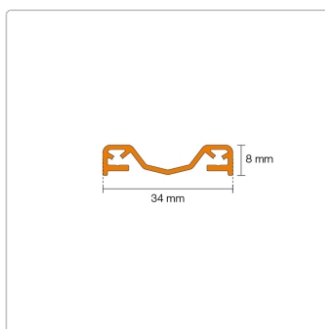

# Schlüter KERDI-LINE-VARIO Entwässerungsprofil 180 cm COVE 34 Creme

Art-Nr.: KLVR1D9TSC180 / Marke: [Schlüter](#)

**170,00EUR** / Stück

Grundpreis: 170,00EUR / Paket

inkl. 19% USt. zzgl. Versand

Lieferzeit: 3-6 Werktage

## Produktinformation

Art: Designrost  
Design: Cove 34  
Eigenschaft: Ablaufschlitz 14 mm  
Farbe: Schlüter Creme  
Gewicht: 1,52 kg/Stück  
Länge: 180 cm  
Material: Alu strukturbeschichtet  
Nennmass: 22-180 cm  
Serie: Kerdi-Line-Vario