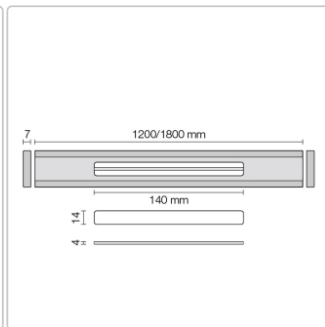

Produktinformation

Schlüter KERDI-LINE-VARIO Entwässerungsprofil 180 cm COVE 34 Creme

Art-Nr.: KLVR1D9TSC180 / Marke: [Schlüter](#)

170,00EUR / Stück

Grundpreis: 170,00EUR / Paket

inkl. 19% USt. zzgl. Versand

Lieferzeit: 3-6 Werktage

Produktinformation

Art: Designrost
Design: Cove 34
Eigenschaft: Ablaufschlitz 14 mm
Farbe: Schlüter Creme
Gewicht: 1,52 kg/Stück
Länge: 180 cm
Material: Alu strukturbeschichtet
Nennmass: 22-180 cm
Serie: Kerdi-Line-Vario
Versand-Art: Paketdienst