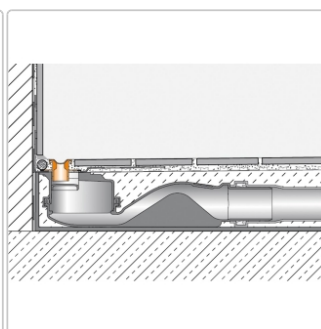

# Schlüter KERDI-LINE-VARIO Entwässerungsprofil 180 cm COVE 34 Creme

Art-Nr.: KLVR1D9TSC180 / Marke: [Schlüter](#)

**170,00EUR** / Stück

Grundpreis: 170,00EUR / Paket

inkl. 19% USt. zzgl. Versand

Lieferzeit: 3-6 Werktage

## Produktinformation

Art: Designrost  
Design: Cove 34  
Eigenschaft: Ablaufschlitz 14 mm  
Farbe: Schlüter Creme  
Gewicht: 1,52 kg/Stück  
Länge: 180 cm  
Material: Alu strukturbeschichtet  
Nennmass: 22-180 cm  
Serie: Kerdi-Line-Vario