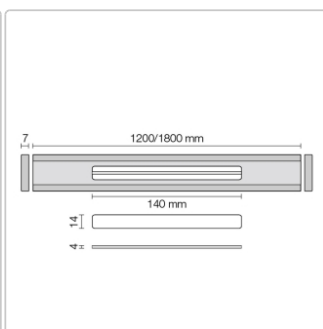

Produktinformation

Schlüter KERDI-LINE-VARIO Entwässerungsprofil 180 cm COVE 34 Creme

Art-Nr.: KLVR1D9TSC180 / Marke: [Schlüter](#)

170,00EUR / Stück

Grundpreis: 170,00EUR / Paket

inkl. 19% USt. zzgl. Versand

Lieferzeit: 3-6 Werktage