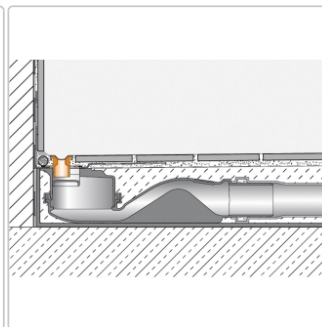

Produktinformation

Schlüter KERDI-LINE-VARIO Entwässerungsprofil 180 cm COVE 34 Creme

Art-Nr.: KLVR1D9TSC180 / Marke: [Schlüter](#)

170,00EUR / Stück

Grundpreis: 170,00EUR / Paket

inkl. 19% USt. zzgl. Versand

Lieferzeit: 3-6 Werktage

Produktinformation

Art: Designrost
Design: Cove 34
Eigenschaft: Ablaufschlitz 14 mm
Farbe: Schlüter Creme
Gewicht: 1,52 kg/Stück
Länge: 180 cm
Material: Alu strukturbeschichtet
Nennmass: 22-180 cm
Serie: Kerdi-Line-Vario
Versand-Art: Paketdienst