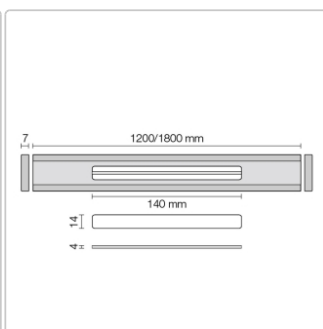

Produktinformation

Schlüter KERDI-LINE-VARIO Entwässerungsprofil 180 cm COVE 34 Dunkelanthrazit

Art-Nr.: KLVR1D9TSDA180 / Marke: [Schlüter](#)

170,00EUR / Stück

Grundpreis: 170,00EUR / Paket

inkl. 19% USt. zzgl. Versand

Lieferzeit: 3-6 Werktage