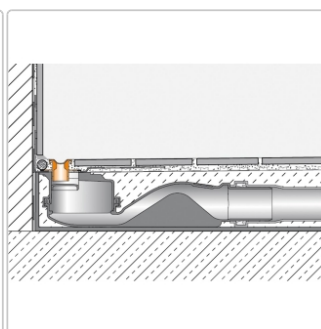

Produktinformation

Schlüter KERDI-LINE-VARIO Entwässerungsprofil 180 cm COVE 34 Dunkelanthrazit

Art-Nr.: KLVR1D9TSDA180 / Marke: [Schlüter](#)

170,00EUR / Stück

Grundpreis: 170,00EUR / Paket

inkl. 19% USt. zzgl. Versand

Lieferzeit: 3-6 Werktage