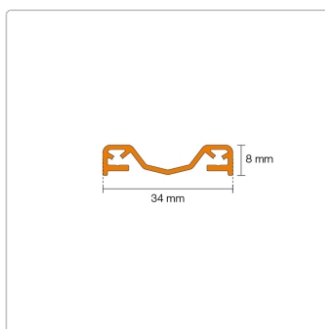

Produktinformation

Schlüter KERDI-LINE-VARIO Entwässerungsprofil 180 cm COVE 34 Dunkelanthrazit

Art-Nr.: KLVR1D9TSDA180 / Marke: [Schlüter](#)

170,00EUR / Stück

Grundpreis: 170,00EUR / Paket

inkl. 19% USt. zzgl. Versand

Lieferzeit: 3-6 Werktage