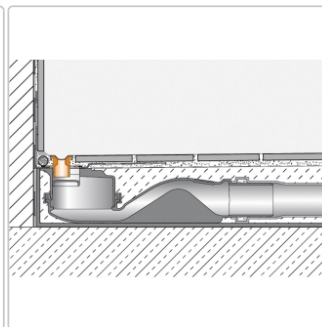

Produktinformation

Schlüter KERDI-LINE-VARIO Entwässerungsprofil 180 cm COVE 34 Grau

Art-Nr.: KLVR1D9TSG180 / Marke: [Schlüter](#)

170,00EUR / Stück

Grundpreis: 170,00EUR / Paket

inkl. 19% USt. zzgl. Versand

Lieferzeit: 3-6 Werktage

Produktinformation

Art: Designrost
Design: Cove 34
Eigenschaft: Ablaufschlitz 14 mm
Farbe: Schlüter Grau
Gewicht: 1,52 kg/Stück
Länge: 180 cm
Material: Alu strukturbeschichtet
Nennmass: 22-180 cm
Serie: Kerdi-Line-Vario
Versand-Art: Paketdienst