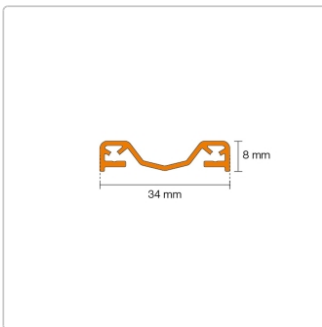

Produktinformation

Schlüter KERDI-LINE-VARIO Entwässerungsprofil 180 cm COVE 34 Grau

Art-Nr.: KLVR1D9TSG180 / Marke: [Schlüter](#)

170,00EUR / Stück

Grundpreis: 170,00EUR / Paket

inkl. 19% USt. zzgl. Versand

Lieferzeit: 3-6 Werktage

Produktinformation

Art: Designrost
Design: Cove 34
Eigenschaft: Ablaufschlitz 14 mm
Farbe: Schlüter Grau
Gewicht: 1,52 kg/Stück
Länge: 180 cm
Material: Alu strukturbeschichtet
Nennmass: 22-180 cm
Serie: Kerdi-Line-Vario
Versand-Art: Paketdienst