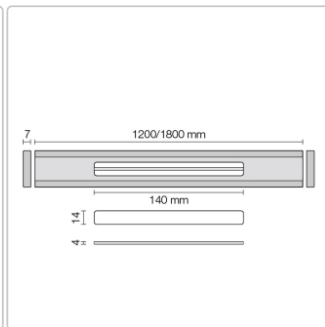

Produktinformation

Schlüter KERDI-LINE-VARIO Entwässerungsprofil 180 cm COVE 34 Grau

Art-Nr.: KLVR1D9TSG180 / Marke: [Schlüter](#)

170,00EUR / Stück

Grundpreis: 170,00EUR / Paket

inkl. 19% USt. zzgl. Versand

Lieferzeit: 3-6 Werktage

Produktinformation

Art: Designrost
Design: Cove 34
Eigenschaft: Ablaufschlitz 14 mm
Farbe: Schlüter Grau
Gewicht: 1,52 kg/Stück
Länge: 180 cm
Material: Alu strukturbeschichtet
Nennmass: 22-180 cm
Serie: Kerdi-Line-Vario