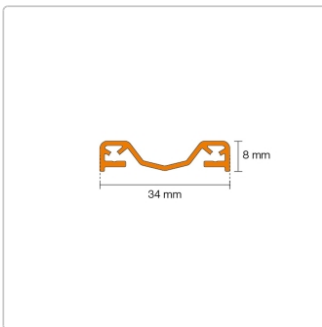

Produktinformation

Schlüter KERDI-LINE-VARIO Entwässerungsprofil 180 cm COVE 34 Grau

Art-Nr.: KLVR1D9TSG180 / Marke: [Schlüter](#)

170,00EUR / Stück

Grundpreis: 170,00EUR / Paket

inkl. 19% USt. zzgl. Versand

Lieferzeit: 3-6 Werktage

Produktinformation

Art: Designrost
Design: Cove 34
Eigenschaft: Ablaufschlitz 14 mm
Farbe: Schlüter Grau
Gewicht: 1,52 kg/Stück
Länge: 180 cm
Material: Alu strukturbeschichtet
Nennmass: 22-180 cm
Serie: Kerdi-Line-Vario