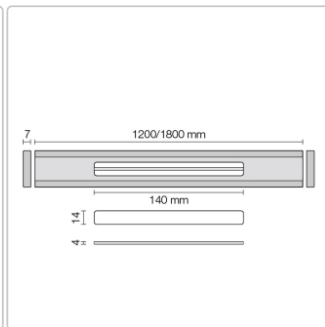

Produktinformation

Schlüter KERDI-LINE-VARIO Entwässerungsprofil 180 cm COVE 34 Grau

Art-Nr.: KLVR1D9TSG180 / Marke: [Schlüter](#)

170,00EUR / Stück

Grundpreis: 170,00EUR / Paket

inkl. 19% USt. zzgl. Versand

Lieferzeit: 3-6 Werktage

Produktinformation

Art: Designrost
Design: Cove 34
Eigenschaft: Ablaufschlitz 14 mm
Farbe: Schlüter Grau
Gewicht: 1,52 kg/Stück
Länge: 180 cm
Material: Alu strukturbeschichtet
Nennmass: 22-180 cm
Serie: Kerdi-Line-Vario
Versand-Art: Paketdienst