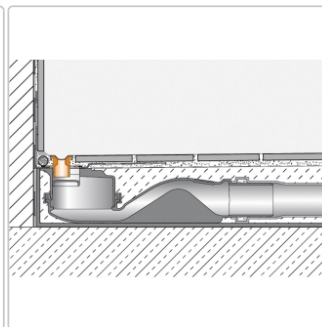

Produktinformation

Schlüter KERDI-LINE-VARIO Entwässerungsprofil 180 cm COVE 34 Grau

Art-Nr.: KLVR1D9TSG180 / Marke: [Schlüter](#)

170,00EUR / Stück

Grundpreis: 170,00EUR / Paket

inkl. 19% USt. zzgl. Versand

Lieferzeit: 3-6 Werktage

Produktinformation

Art: Designrost
Design: Cove 34
Eigenschaft: Ablaufschlitz 14 mm
Farbe: Schlüter Grau
Gewicht: 1,52 kg/Stück
Länge: 180 cm
Material: Alu strukturbeschichtet
Nennmass: 22-180 cm
Serie: Kerdi-Line-Vario