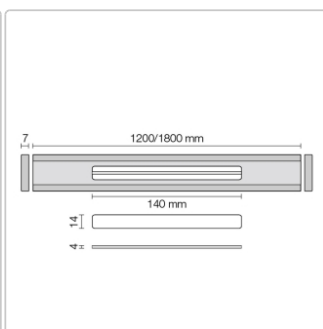

Produktinformation

Schlüter KERDI-LINE-VARIO Entwässerungsprofil 180 cm COVE 34 Elfenbein

Art-Nr.: KLVR1D9TSI180 / Marke: [Schlüter](#)

170,00EUR / Stück

Grundpreis: 170,00EUR / Paket

inkl. 19% USt. zzgl. Versand

Lieferzeit: 3-6 Werktage