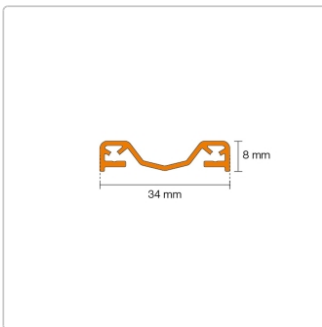

Produktinformation

Schlüter KERDI-LINE-VARIO Entwässerungsprofil 180 cm COVE 34 Elfenbein

Art-Nr.: KLVR1D9TSI180 / Marke: [Schlüter](#)

170,00EUR / Stück

Grundpreis: 170,00EUR / Paket

inkl. 19% USt. zzgl. Versand

Lieferzeit: 3-6 Werktage

Produktinformation

Art: Designrost
Design: Cove 34
Eigenschaft: Ablaufschlitz 14 mm
Farbe: Schlüter Elfenbein
Gewicht: 1,52 kg/Stück
Länge: 180 cm
Material: Alu strukturbeschichtet
Nennmass: 22-180 cm
Serie: Kerdi-Line-Vario