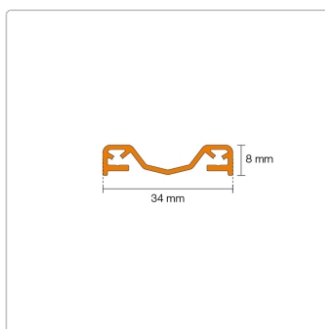

# Schlüter KERDI-LINE-VARIO Entwässerungsprofil 180 cm COVE 34 Elfenbein

Art-Nr.: KLVR1D9TSI180 / Marke: [Schlüter](#)

**170,00EUR** / Stück

Grundpreis: 170,00EUR / Paket

inkl. 19% USt. zzgl. Versand

Lieferzeit: 3-6 Werktage

## Produktinformation

Art: Designrost  
Design: Cove 34  
Eigenschaft: Ablaufschlitz 14 mm  
Farbe: Schlüter Elfenbein  
Gewicht: 1,52 kg/Stück  
Länge: 180 cm  
Material: Alu strukturbeschichtet  
Nennmass: 22-180 cm  
Serie: Kerdi-Line-Vario  
Versand-Art: Paketdienst