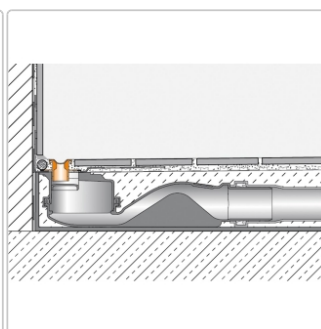

# Schlüter KERDI-LINE-VARIO Entwässerungsprofil 180 cm COVE 34 Elfenbein

Art-Nr.: KLVR1D9TSI180 / Marke: [Schlüter](#)

**170,00EUR** / Stück

Grundpreis: 170,00EUR / Paket

inkl. 19% USt. zzgl. Versand

Lieferzeit: 3-6 Werktage

## Produktinformation

Art: Designrost  
Design: Cove 34  
Eigenschaft: Ablaufschlitz 14 mm  
Farbe: Schlüter Elfenbein  
Gewicht: 1,52 kg/Stück  
Länge: 180 cm  
Material: Alu strukturbeschichtet  
Nennmass: 22-180 cm  
Serie: Kerdi-Line-Vario  
Versand-Art: Paketdienst