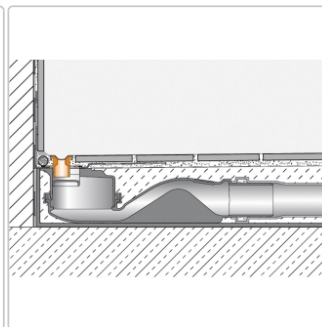

Produktinformation

Schlüter KERDI-LINE-VARIO Entwässerungsprofil 180 cm COVE 34 Elfenbein

Art-Nr.: KLVR1D9TSI180 / Marke: [Schlüter](#)

170,00EUR / Stück

Grundpreis: 170,00EUR / Paket

inkl. 19% USt. zzgl. Versand

Lieferzeit: 3-6 Werktage

Produktinformation

Art: Designrost
Design: Cove 34
Eigenschaft: Ablaufschlitz 14 mm
Farbe: Schlüter Elfenbein
Gewicht: 1,52 kg/Stück
Länge: 180 cm
Material: Alu strukturbeschichtet
Nennmass: 22-180 cm
Serie: Kerdi-Line-Vario