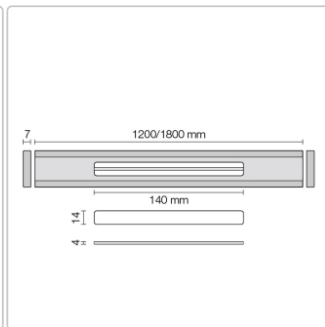

Produktinformation

Schlüter KERDI-LINE-VARIO Entwässerungsprofil 180 cm COVE 34 Elfenbein

Art-Nr.: KLVR1D9TSI180 / Marke: [Schlüter](#)

170,00EUR / Stück

Grundpreis: 170,00EUR / Paket

inkl. 19% USt. zzgl. Versand

Lieferzeit: 3-6 Werktage

Produktinformation

Art: Designrost
Design: Cove 34
Eigenschaft: Ablaufschlitz 14 mm
Farbe: Schlüter Elfenbein
Gewicht: 1,52 kg/Stück
Länge: 180 cm
Material: Alu strukturbeschichtet
Nennmass: 22-180 cm
Serie: Kerdi-Line-Vario