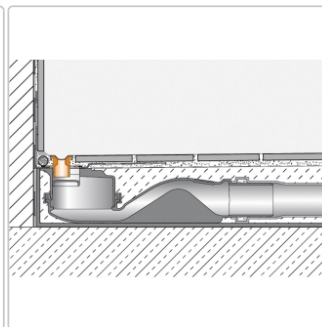

Produktinformation

Schlüter KERDI-LINE-VARIO Entwässerungsprofil 180 cm COVE 34 Bronze

Art-Nr.: KLVR1D9TSOB180 / Marke: [Schlüter](#)

170,00EUR / Stück

Grundpreis: 170,00EUR / Paket

inkl. 19% USt. zzgl. Versand

Lieferzeit: 3-6 Werktage

Produktinformation

Art: Designrost
Design: Cove 34
Eigenschaft: Ablaufschlitz 14 mm
Farbe: Schlüter Bronze
Gewicht: 1,52 kg/Stück
Länge: 180 cm
Material: Alu strukturbeschichtet
Nennmass: 22-180 cm
Serie: Kerdi-Line-Vario