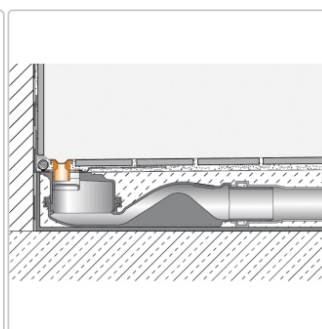

Produktinformation

Schlüter KERDI-LINE-VARIO Entwässerungsprofil 180 cm COVE 34 Bronze

Art-Nr.: KLVR1D9TSOB180 / Marke: [Schlüter](#)

170,00EUR / Stück

Grundpreis: 170,00EUR / Paket

inkl. 19% USt. zzgl. Versand

Lieferzeit: 3-6 Werktage

Produktinformation

Art: Designrost
Design: Cove 34
Eigenschaft: Ablaufschlitz 14 mm
Farbe: Schlüter Bronze
Gewicht: 1,52 kg/Stück
Länge: 180 cm
Material: Alu strukturbeschichtet
Nennmass: 22-180 cm
Serie: Kerdi-Line-Vario
Versand-Art: Paketdienst