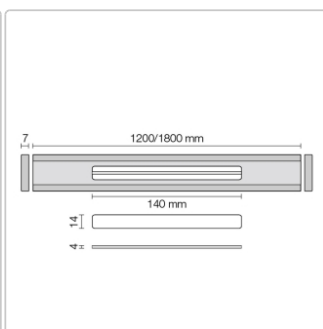

Produktinformation

Schlüter KERDI-LINE-VARIO Entwässerungsprofil 180 cm COVE 34 Bronze

Art-Nr.: KLVR1D9TSOB180 / Marke: [Schlüter](#)

170,00EUR / Stück

Grundpreis: 170,00EUR / Paket

inkl. 19% USt. zzgl. Versand

Lieferzeit: 3-6 Werktage

Produktinformation

Art: Designrost
Design: Cove 34
Eigenschaft: Ablaufschlitz 14 mm
Farbe: Schlüter Bronze
Gewicht: 1,52 kg/Stück
Länge: 180 cm
Material: Alu strukturbeschichtet
Nennmass: 22-180 cm
Serie: Kerdi-Line-Vario
Versand-Art: Paketdienst