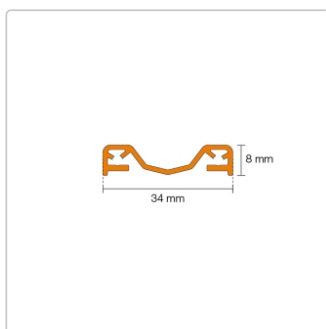

Produktinformation

Schlüter KERDI-LINE-VARIO Entwässerungsprofil 180 cm COVE 34 Bronze

Art-Nr.: KLVR1D9TSOB180 / Marke: [Schlüter](#)

170,00EUR / Stück

Grundpreis: 170,00EUR / Paket

inkl. 19% USt. zzgl. Versand

Lieferzeit: 3-6 Werktage

Produktinformation

Art: Designrost
Design: Cove 34
Eigenschaft: Ablaufschlitz 14 mm
Farbe: Schlüter Bronze
Gewicht: 1,52 kg/Stück
Länge: 180 cm
Material: Alu strukturbeschichtet
Nennmass: 22-180 cm
Serie: Kerdi-Line-Vario
Versand-Art: Paketdienst