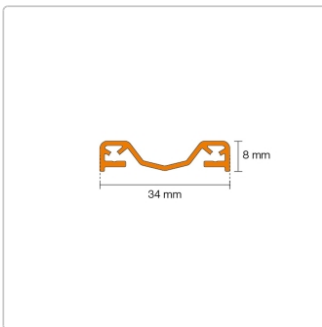

Produktinformation

Schlüter KERDI-LINE-VARIO Entwässerungsprofil 180 cm COVE 34 Bronze

Art-Nr.: KLVR1D9TSOB180 / Marke: [Schlüter](#)

170,00EUR / Stück

Grundpreis: 170,00EUR / Paket

inkl. 19% USt. zzgl. Versand

Lieferzeit: 3-6 Werktage

Produktinformation

Art: Designrost
Design: Cove 34
Eigenschaft: Ablaufschlitz 14 mm
Farbe: Schlüter Bronze
Gewicht: 1,52 kg/Stück
Länge: 180 cm
Material: Alu strukturbeschichtet
Nennmass: 22-180 cm
Serie: Kerdi-Line-Vario