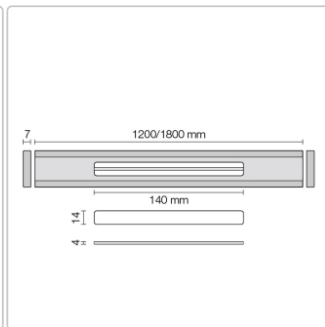

Produktinformation

Schlüter KERDI-LINE-VARIO Entwässerungsprofil 180 cm COVE 34 Bronze

Art-Nr.: KLVR1D9TSOB180 / Marke: [Schlüter](#)

170,00EUR / Stück

Grundpreis: 170,00EUR / Paket

inkl. 19% USt. zzgl. Versand

Lieferzeit: 3-6 Werktage

Produktinformation

Art: Designrost
Design: Cove 34
Eigenschaft: Ablaufschlitz 14 mm
Farbe: Schlüter Bronze
Gewicht: 1,52 kg/Stück
Länge: 180 cm
Material: Alu strukturbeschichtet
Nennmass: 22-180 cm
Serie: Kerdi-Line-Vario