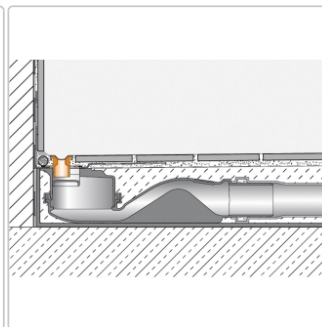

Produktinformation

Schlüter KERDI-LINE-VARIO Entwässerungsprofil 180 cm COVE 34 Steingrau

Art-Nr.: KLVR1D9TSSG180 / Marke: [Schlüter](#)

170,00EUR / Stück

Grundpreis: 170,00EUR / Paket

inkl. 19% USt. zzgl. Versand

Lieferzeit: 3-6 Werktage

Produktinformation

Art: Designrost
Design: Cove 34
Eigenschaft: Ablaufschlitz 14 mm
Farbe: Schlüter Steingrau
Gewicht: 1,52 kg/Stück
Länge: 180 cm
Material: Alu strukturbeschichtet
Nennmass: 22-180 cm
Serie: Kerdi-Line-Vario