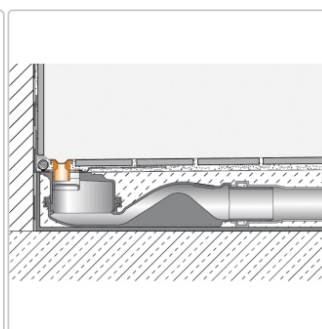

Produktinformation

Schlüter KERDI-LINE-VARIO Entwässerungsprofil 180 cm COVE 34 Steingrau

Art-Nr.: KLVR1D9TSSG180 / Marke: [Schlüter](#)

170,00EUR / Stück

Grundpreis: 170,00EUR / Paket

inkl. 19% USt. zzgl. Versand

Lieferzeit: 3-6 Werktage

Produktinformation

Art: Designrost
Design: Cove 34
Eigenschaft: Ablaufschlitz 14 mm
Farbe: Schlüter Steingrau
Gewicht: 1,52 kg/Stück
Länge: 180 cm
Material: Alu strukturbeschichtet
Nennmass: 22-180 cm
Serie: Kerdi-Line-Vario
Versand-Art: Paketdienst