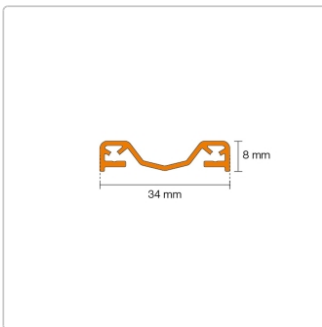

Produktinformation

Schlüter KERDI-LINE-VARIO Entwässerungsprofil 180 cm COVE 34 Steingrau

Art-Nr.: KLVR1D9TSSG180 / Marke: [Schlüter](#)

170,00EUR / Stück

Grundpreis: 170,00EUR / Paket

inkl. 19% USt. zzgl. Versand

Lieferzeit: 3-6 Werktage

Produktinformation

Art: Designrost
Design: Cove 34
Eigenschaft: Ablaufschlitz 14 mm
Farbe: Schlüter Steingrau
Gewicht: 1,52 kg/Stück
Länge: 180 cm
Material: Alu strukturbeschichtet
Nennmass: 22-180 cm
Serie: Kerdi-Line-Vario