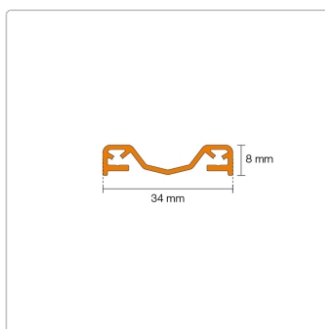

Produktinformation

Schlüter KERDI-LINE-VARIO Entwässerungsprofil 180 cm COVE 34 Steingrau

Art-Nr.: KLVR1D9TSSG180 / Marke: [Schlüter](#)

170,00EUR / Stück

Grundpreis: 170,00EUR / Paket

inkl. 19% USt. zzgl. Versand

Lieferzeit: 3-6 Werktage

Produktinformation

Art: Designrost
Design: Cove 34
Eigenschaft: Ablaufschlitz 14 mm
Farbe: Schlüter Steingrau
Gewicht: 1,52 kg/Stück
Länge: 180 cm
Material: Alu strukturbeschichtet
Nennmass: 22-180 cm
Serie: Kerdi-Line-Vario
Versand-Art: Paketdienst