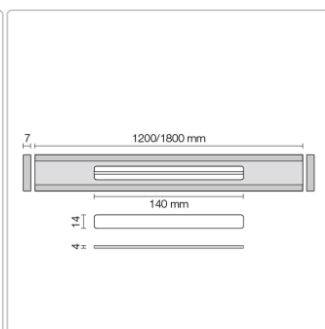

Produktinformation

Schlüter KERDI-LINE-VARIO Entwässerungsprofil 180 cm COVE 34 Steingrau

Art-Nr.: KLVR1D9TSSG180 / Marke: [Schlüter](#)

170,00EUR / Stück

Grundpreis: 170,00EUR / Paket

inkl. 19% USt. zzgl. Versand

Lieferzeit: 3-6 Werktage

Produktinformation

Art: Designrost
Design: Cove 34
Eigenschaft: Ablaufschlitz 14 mm
Farbe: Schlüter Steingrau
Gewicht: 1,52 kg/Stück
Länge: 180 cm
Material: Alu strukturbeschichtet
Nennmass: 22-180 cm
Serie: Kerdi-Line-Vario
Versand-Art: Paketdienst