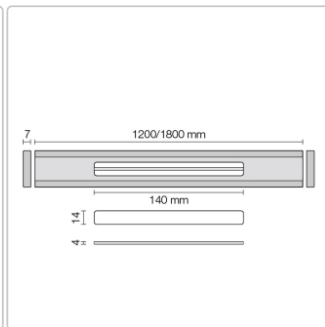

Produktinformation

Schlüter KERDI-LINE-VARIO Entwässerungsprofil 180 cm COVE 34 Steingrau

Art-Nr.: KLVR1D9TSSG180 / Marke: [Schlüter](#)

170,00EUR / Stück

Grundpreis: 170,00EUR / Paket

inkl. 19% USt. zzgl. Versand

Lieferzeit: 3-6 Werktage

Produktinformation

Art: Designrost
Design: Cove 34
Eigenschaft: Ablaufschlitz 14 mm
Farbe: Schlüter Steingrau
Gewicht: 1,52 kg/Stück
Länge: 180 cm
Material: Alu strukturbeschichtet
Nennmass: 22-180 cm
Serie: Kerdi-Line-Vario