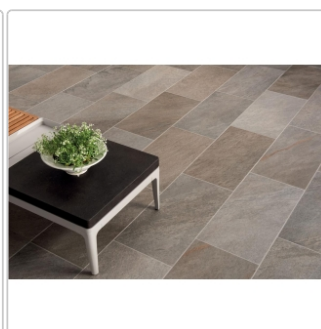

# Keope Point Grey Boden- und Wandfliese Strukturiert (R11) 30x60 cm

Art-Nr.: Y93T / GTIN: 788845828170 / Marke: [Keope](#)

**31,95EUR** / m<sup>2</sup>

Grundpreis: 40,26EUR / Paket

inkl. 19% USt. zzgl. Versand

## Produktinformation

Art:	Boden- und Wandfliese
Farbspiel:	V2 - mittlere Variation
Farbe:	Point Grey
Frostbeständig:	ja
Gewicht:	18,65 kg/m <sup>2</sup>
Kalibriert:	ja
Material:	Feinsteinzeug
Materialstärke:	8,5 mm
Nennmass:	30x60 cm
Oberfläche:	Strukturiert (R11)
Optik:	Natursteinoptik
Rutschhemmung:	R11 A+B+C
Serie:	Point
Sortierung:	1. Sortierung
Stück je Paket:	7
Stück je Palette:	280