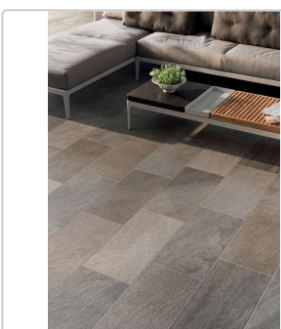

# Keope Point Grey Boden- und Wandfliese Strukturiert (R11) 30x60 cm

Art-Nr.: Y93T / GTIN: 788845828170 / Marke: [Keope](#)

**31,95EUR** / m<sup>2</sup>

Grundpreis: 40,26EUR / Paket

inkl. 19% USt. zzgl. Versand

## Produktinformation

Art:	Boden- und Wandfliese
Farbspiel:	V2 - mittlere Variation
Farbe:	Point Grey
Frostbeständig:	ja
Gewicht:	18,65 kg/m <sup>2</sup>
Kalibriert:	ja
Material:	Feinsteinzeug
Materialstärke:	8,5 mm
Nennmass:	30x60 cm
Oberfläche:	Strukturiert (R11)
Optik:	Natursteinoptik
Rutschhemmung:	R11 A+B+C
Serie:	Point
Sortierung:	1. Sortierung
Stück je Paket:	7
Stück je Palette:	280