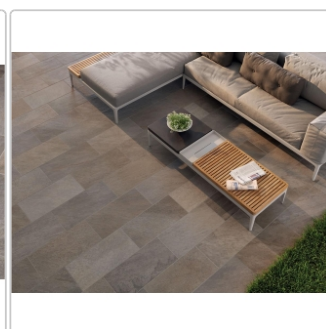

Produktinformation

Keope Point Grey Boden- und Wandfliese Strukturiert (R11) 30x60 cm

Art-Nr.: Y93T / GTIN: 788845828170 / Marke: [Keope](#)

31,95EUR / m²

Grundpreis: 40,26EUR / Paket

inkl. 19% USt. zzgl. Versand

Lieferzeit: 3-4 Wochen - **WIRD FÜR SIE BESTELLT**