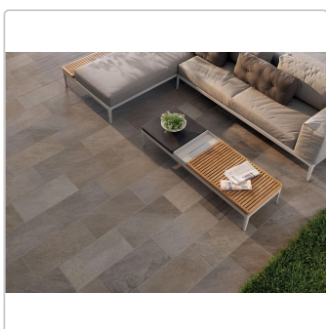

Produktinformation

Keope Point Grey Boden- und Wandfliese Strukturiert (R11) 30x60 cm

Art-Nr.: Y93T / GTIN: 788845828170 / Marke: [Keope](#)

31,95EUR / m²

Grundpreis: 40,26EUR / Paket

inkl. 19% USt. zzgl. Versand

Lieferzeit: 3-4 Wochen - **WIRD FÜR SIE BESTELLT**