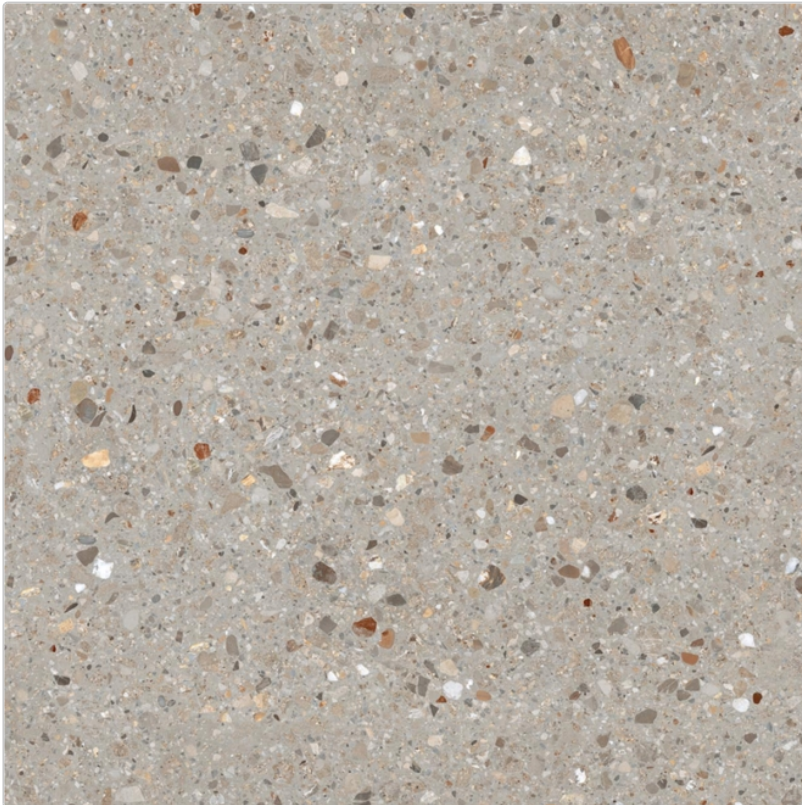

Produktinformation

Keope Dolmix Grey Terrassenplatte Strukturiert (R11) 120x120 cm

Art-Nr.: W1FF / GTIN: 788845789297 / Marke: [Keope](#)

Sonderangebot*

79,95EUR / m²

Sonderangebot 89,95EUR (Sie sparen 10,00EUR)

Grundpreis: 115,13EUR / Paket
inkl. 19% USt. zzgl. Versand

Mengenrabatt

Ab	76,95EUR - Sie sparen 13,00EUR,
28,8	Grundpreis: 110,81EUR / Paket
m ²	

Lieferzeit: 3-4 Wochen - **WIRD FÜR SIE**
BESTELT

Art: Terrassenplatte
Farbspiel: V2 - mittlere Variation
Farbe: Dolmix Grey
Frostbeständig: ja
Gewicht: 46,99 kg/m²
Kalibriert: ja
Material: Feinsteinzeug

Produktinformation

Materialstärke:	20 mm
Nennmass:	120x120 cm
Oberfläche:	Strukturiert (R11)
Optik:	Natursteinoptik
Rutschhemmung:	R11 A+B+C
Serie:	Dolmix
Sortierung:	1. Sortierung
Stück je Paket:	1
Stück je Palette:	20