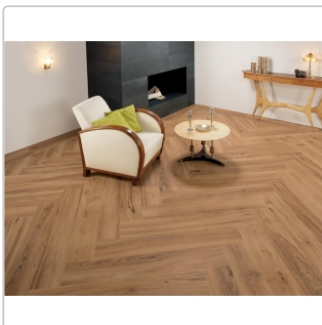

Produktinformation

Keope Evoke Beige Boden- und Wandfliese Natural (R9) 20x120 cm

Art-Nr.: Q741 / GTIN: 788845644282 / Marke: [Keope](#)

Sonderangebot*

39,95EUR / m²

Sonderangebot 87,94EUR (Sie sparen 47,99EUR)

Grundpreis: 57,53EUR / Paket
inkl. 19% USt. zzgl. Versand

Mengenrabatt

Ab	37,95EUR - Sie sparen 49,99EUR,
60,48	Grundpreis: 54,65EUR / Paket
m²	

Lieferzeit: 3-4 Wochen - **WIRD FÜR SIE BESTELLT**