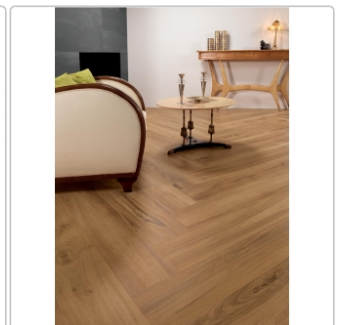

Produktinformation

Keope Evoke Beige Boden- und Wandfliese Natural (R9) 20x120 cm

Art-Nr.: Q741 / GTIN: 788845644282 / Marke: [Keope](#)

Sonderangebot*

39,95EUR / m²

Sonderangebot 87,94EUR (Sie sparen 47,99EUR)

Grundpreis: 57,53EUR / Paket
inkl. 19% USt. zzgl. Versand

Mengenrabatt

Ab	37,95EUR - Sie sparen 49,99EUR,
60,48	Grundpreis: 54,65EUR / Paket
m²	

Lieferzeit: 3-4 Wochen - **WIRD FÜR SIE BESTELLT**