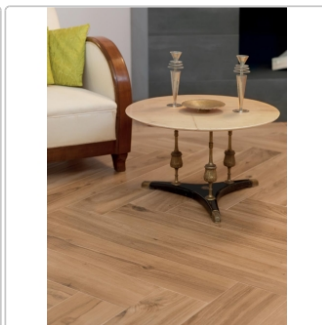

Produktinformation

Keope Evoke Beige Boden- und Wandfliese Natural (R9) 20x120 cm

Art-Nr.: Q741 / GTIN: 788845644282 / Marke: [Keope](#)

Sonderangebot*

39,95EUR / m²

Sonderangebot 87,94EUR (Sie sparen 47,99EUR)

Grundpreis: 57,53EUR / Paket
inkl. 19% USt. zzgl. Versand

Mengenrabatt

Ab	37,95EUR - Sie sparen 49,99EUR,
60,48	Grundpreis: 54,65EUR / Paket
m²	

Lieferzeit: 3-4 Wochen - **WIRD FÜR SIE BESTELLT**