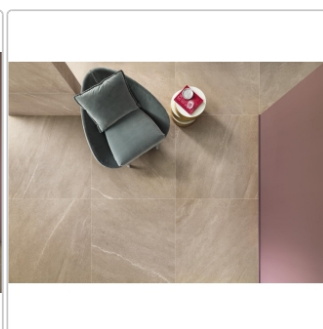

Produktinformation

Keope Chorus Beige Boden- und Wandfliese Grip (R11) 60x60 cm

Art-Nr.: OC65 / GTIN: 788845585042 / Marke: [Keope](#)

35,95EUR / m²

Grundpreis: 38,83EUR / Paket

inkl. 19% USt. zzgl. Versand

Lieferzeit: 3-4 Wochen - **WIRD FÜR SIE BESTELLT**

Produktinformation

Art:	Boden- und Wandfliese
Farbe:	Chorus Beige
Farbspiel:	V2 - mittlere Variation
Frostbeständig:	ja
Gewicht:	19,44 kg/m ²
Kalibriert:	ja
Material:	Feinsteinzeug
Materialstärke:	9 mm
Nennmass:	60x60 cm
Optik:	Natursteinoptik
Rutschhemmung:	R11 A+B+C
Serie:	Chorus
Sortierung:	1. Sortierung
Stück je Paket:	3
Stück je Palette:	120