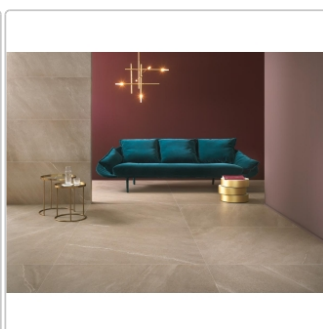

Produktinformation

Keope Chorus Beige Boden- und Wandfliese Grip (R11) 60x60 cm

Art-Nr.: OC65 / GTIN: 788845585042 / Marke: [Keope](#)

35,95EUR / m²

Grundpreis: 38,83EUR / Paket

inkl. 19% USt. zzgl. Versand

Lieferzeit: 3-4 Wochen - **WIRD FÜR SIE BESTELLT**

Produktinformation

Art:	Boden- und Wandfliese
Farbe:	Chorus Beige
Farbspiel:	V2 - mittlere Variation
Frostbeständig:	ja
Gewicht:	19,44 kg/m ²
Kalibriert:	ja
Material:	Feinsteinzeug
Materialstärke:	9 mm
Nennmass:	60x60 cm
Optik:	Natursteinoptik
Rutschhemmung:	R11 A+B+C
Serie:	Chorus
Sortierung:	1. Sortierung
Stück je Paket:	3
Stück je Palette:	120