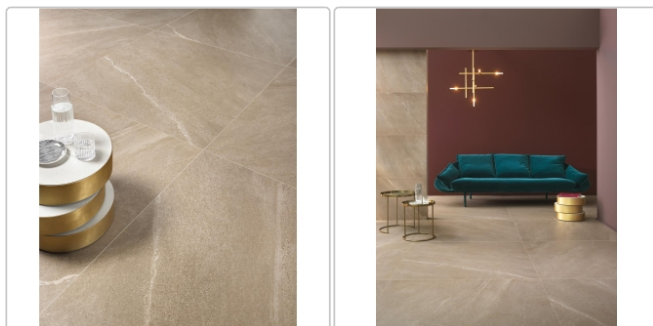

Produktinformation

Keope Chorus Beige Boden- und Wandfliese Grip (R11) 60x60 cm

Art-Nr.: OC65 / GTIN: 788845585042 / Marke: [Keope](#)

35,95EUR / m²

Grundpreis: 38,83EUR / Paket

inkl. 19% USt. zzgl. Versand

Lieferzeit: 3-4 Wochen - **WIRD FÜR SIE BESTELLT**

Produktinformation

Art:	Boden- und Wandfliese
Farbe:	Chorus Beige
Farbspiel:	V2 - mittlere Variation
Frostbeständig:	ja
Gewicht:	19,44 kg/m ²
Kalibriert:	ja
Material:	Feinsteinzeug
Materialstärke:	9 mm
Nennmass:	60x60 cm
Optik:	Natursteinoptik
Rutschhemmung:	R11 A+B+C
Serie:	Chorus
Sortierung:	1. Sortierung
Stück je Paket:	3
Stück je Palette:	120