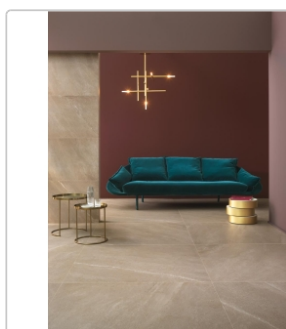

Produktinformation

Keope Chorus Beige Boden- und Wandfliese Grip (R11) 60x60 cm

Art-Nr.: OC65 / GTIN: 788845585042 / Marke: [Keope](#)

35,95EUR / m²

Grundpreis: 38,83EUR / Paket

inkl. 19% USt. zzgl. Versand

Lieferzeit: 3-4 Wochen - **WIRD FÜR SIE BESTELLT**

Produktinformation

Art:	Boden- und Wandfliese
Farbe:	Chorus Beige
Farbspiel:	V2 - mittlere Variation
Frostbeständig:	ja
Gewicht:	19,44 kg/m ²
Kalibriert:	ja
Material:	Feinsteinzeug
Materialstärke:	9 mm
Nennmass:	60x60 cm
Optik:	Natursteinoptik
Rutschhemmung:	R11 A+B+C
Serie:	Chorus
Sortierung:	1. Sortierung
Stück je Paket:	3
Stück je Palette:	120