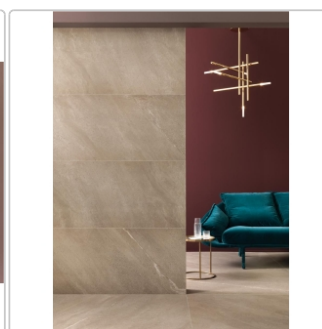

Produktinformation

Keope Chorus Beige Boden- und Wandfliese Grip (R11) 60x60 cm

Art-Nr.: OC65 / GTIN: 788845585042 / Marke: [Keope](#)

35,95EUR / m²

Grundpreis: 38,83EUR / Paket

inkl. 19% USt. zzgl. Versand

Lieferzeit: 3-4 Wochen - **WIRD FÜR SIE BESTELLT**

Produktinformation

Art:	Boden- und Wandfliese
Farbe:	Chorus Beige
Farbspiel:	V2 - mittlere Variation
Frostbeständig:	ja
Gewicht:	19,44 kg/m ²
Kalibriert:	ja
Material:	Feinsteinzeug
Materialstärke:	9 mm
Nennmass:	60x60 cm
Optik:	Natursteinoptik
Rutschhemmung:	R11 A+B+C
Serie:	Chorus
Sortierung:	1. Sortierung
Stück je Paket:	3
Stück je Palette:	120