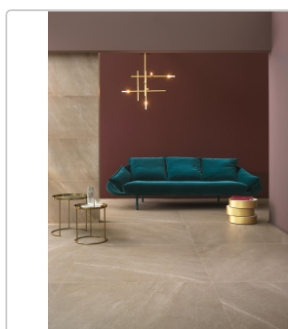

Produktinformation

Keope Chorus Beige Boden- und Wandfliese Grip (R11) 60x120 cm

Art-Nr.: OC64 / GTIN: 788845585035 / Marke: [Keope](#)

39,95EUR / m²

Grundpreis: 57,53EUR / Paket
inkl. 19% USt. zzgl. Versand

Mengenrabatt

Ab 50,4 m² 36,95EUR - Sie sparen 3,00EUR,
Grundpreis: 53,21EUR / Paket

Lieferzeit: 3-4 Wochen - **WIRD FÜR SIE
BESTELLT**

Produktinformation

Art:	Boden- und Wandfliese
Farbe:	Chorus Beige
Farbspiel:	V2 - mittlere Variation
Frostbeständig:	ja
Gewicht:	21,53 kg/m ²
Kalibriert:	ja
Material:	Feinsteinzeug
Materialstärke:	9 mm
Nennmass:	60x120 cm
Optik:	Natursteinoptik
Rutschhemmung:	R11 A+B+C
Serie:	Chorus
Sortierung:	1. Sortierung
Stück je Paket:	2
Stück je Palette:	70