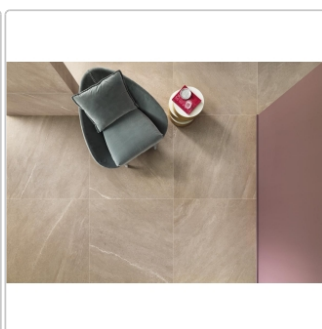

Produktinformation

Keope Chorus Beige Boden- und Wandfliese Grip (R11) 60x120 cm

Art-Nr.: OC64 / GTIN: 788845585035 / Marke: [Keope](#)

39,95EUR / m²

Grundpreis: 57,53EUR / Paket
inkl. 19% USt. zzgl. Versand

Mengenrabatt

Ab 50,4 m² 36,95EUR - Sie sparen 3,00EUR,
Grundpreis: 53,21EUR / Paket

Lieferzeit: 3-4 Wochen - **WIRD FÜR SIE
BESTELLT**

Produktinformation

Art:	Boden- und Wandfliese
Farbe:	Chorus Beige
Farbspiel:	V2 - mittlere Variation
Frostbeständig:	ja
Gewicht:	21,53 kg/m ²
Kalibriert:	ja
Material:	Feinsteinzeug
Materialstärke:	9 mm
Nennmass:	60x120 cm
Optik:	Natursteinoptik
Rutschhemmung:	R11 A+B+C
Serie:	Chorus
Sortierung:	1. Sortierung
Stück je Paket:	2
Stück je Palette:	70