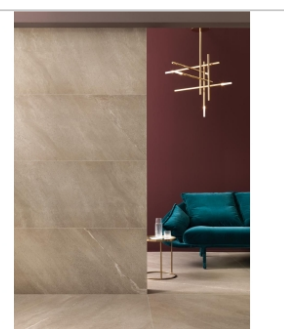

Produktinformation

Keope Chorus Beige Boden- und Wandfliese Grip (R11) 60x120 cm

Art-Nr.: OC64 / GTIN: 788845585035 / Marke: [Keope](#)

39,95EUR / m²

Grundpreis: 57,53EUR / Paket
inkl. 19% USt. zzgl. Versand

Mengenrabatt

Ab 50,4 m² 36,95EUR - Sie sparen 3,00EUR,
Grundpreis: 53,21EUR / Paket

Lieferzeit: 3-4 Wochen - **WIRD FÜR SIE
BESTELLT**

Produktinformation

Art:	Boden- und Wandfliese
Farbe:	Chorus Beige
Farbspiel:	V2 - mittlere Variation
Frostbeständig:	ja
Gewicht:	21,53 kg/m ²
Kalibriert:	ja
Material:	Feinsteinzeug
Materialstärke:	9 mm
Nennmass:	60x120 cm
Optik:	Natursteinoptik
Rutschhemmung:	R11 A+B+C
Serie:	Chorus
Sortierung:	1. Sortierung
Stück je Paket:	2
Stück je Palette:	70