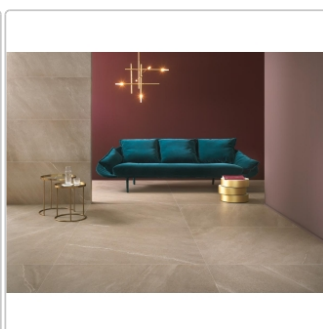

Produktinformation

Keope Chorus Beige Boden- und Wandfliese Grip (R11) 60x120 cm

Art-Nr.: OC64 / GTIN: 788845585035 / Marke: [Keope](#)

39,95EUR / m²

Grundpreis: 57,53EUR / Paket
inkl. 19% USt. zzgl. Versand

Mengenrabatt

Ab 50,4 m² 36,95EUR - Sie sparen 3,00EUR,
Grundpreis: 53,21EUR / Paket

Lieferzeit: 3-4 Wochen - **WIRD FÜR SIE
BESTELLT**

Produktinformation

Art:	Boden- und Wandfliese
Farbe:	Chorus Beige
Farbspiel:	V2 - mittlere Variation
Frostbeständig:	ja
Gewicht:	21,53 kg/m ²
Kalibriert:	ja
Material:	Feinsteinzeug
Materialstärke:	9 mm
Nennmass:	60x120 cm
Optik:	Natursteinoptik
Rutschhemmung:	R11 A+B+C
Serie:	Chorus
Sortierung:	1. Sortierung
Stück je Paket:	2
Stück je Palette:	70