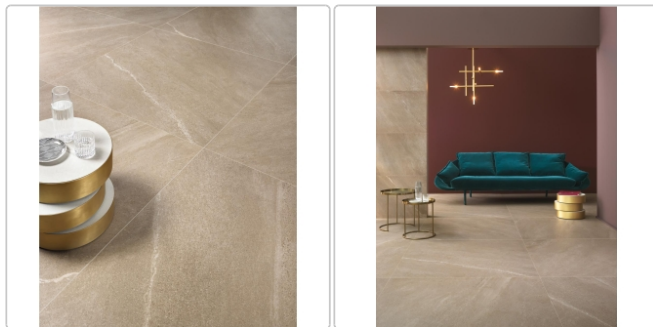

Produktinformation

Keope Chorus Beige Boden- und Wandfliese Grip (R11) 60x120 cm

Art-Nr.: OC64 / GTIN: 788845585035 / Marke: [Keope](#)

39,95EUR / m²

Grundpreis: 57,53EUR / Paket
inkl. 19% USt. zzgl. Versand

Mengenrabatt

Ab 50,4 m² 36,95EUR - Sie sparen 3,00EUR,
Grundpreis: 53,21EUR / Paket

Lieferzeit: 3-4 Wochen - **WIRD FÜR SIE
BESTELLT**

Produktinformation

Art:	Boden- und Wandfliese
Farbe:	Chorus Beige
Farbspiel:	V2 - mittlere Variation
Frostbeständig:	ja
Gewicht:	21,53 kg/m ²
Kalibriert:	ja
Material:	Feinsteinzeug
Materialstärke:	9 mm
Nennmass:	60x120 cm
Optik:	Natursteinoptik
Rutschhemmung:	R11 A+B+C
Serie:	Chorus
Sortierung:	1. Sortierung
Stück je Paket:	2
Stück je Palette:	70