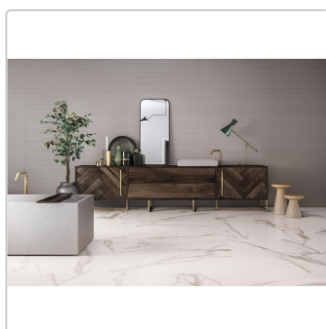

Produktinformation

Keope Elements Lux Calacatta Gold Boden- und Wandfliese Silky 60x60 cm

Art-Nr.: K6A2 / GTIN: 788845804037 / Marke: [Keope](#)

46,95EUR / m²

Grundpreis: 50,71EUR / Paket

inkl. 19% USt. zzgl. Versand

Lieferzeit: 3-4 Wochen - **WIRD FÜR SIE BESTELLT**

Produktinformation

Art:	Boden- und Wandfliese
Farbe:	Elements Lux Gold
Farbspiel:	V2 - mittlere Variation
Frostbeständig:	ja
Gewicht:	19,44 kg/m ²
Kalibriert:	ja
Material:	Feinsteinzeug
Materialstärke:	9 mm
Nennmass:	60x60 cm
Oberfläche:	ULTRASilky
Optik:	Marmoroptik
Serie:	Elements Lux
Sortierung:	1. Sortierung
Stück je Paket:	3
Stück je Palette:	120
