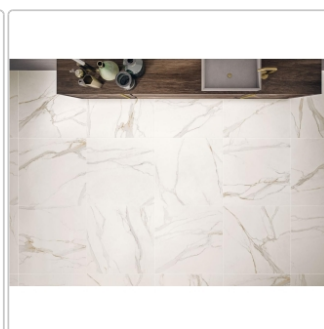

Produktinformation

Keope Elements Lux Calacatta Gold Boden- und Wandfliese Silky 60x60 cm

Art-Nr.: K6A2 / GTIN: 788845804037 / Marke: [Keope](#)

46,95EUR / m²

Grundpreis: 50,71EUR / Paket

inkl. 19% USt. zzgl. Versand

Lieferzeit: 3-4 Wochen - **WIRD FÜR SIE BESTELLT**

Produktinformation

Art:	Boden- und Wandfliese
Farbe:	Elements Lux Gold
Farbspiel:	V2 - mittlere Variation
Frostbeständig:	ja
Gewicht:	19,44 kg/m ²
Kalibriert:	ja
Material:	Feinsteinzeug
Materialstärke:	9 mm
Nennmass:	60x60 cm
Oberfläche:	ULTRASilky
Optik:	Marmoroptik
Serie:	Elements Lux
Sortierung:	1. Sortierung
Stück je Paket:	3
Stück je Palette:	120
