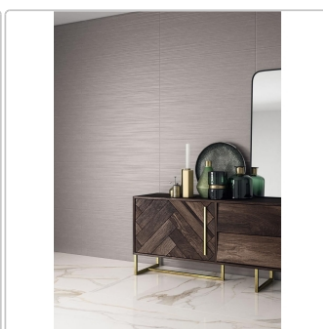

Produktinformation

Keope Elements Lux Calacatta Gold Boden- und Wandfliese Silky 60x60 cm

Art-Nr.: K6A2 / GTIN: 788845804037 / Marke: [Keope](#)

46,95EUR / m²

Grundpreis: 50,71EUR / Paket

inkl. 19% USt. zzgl. Versand

Lieferzeit: 3-4 Wochen - **WIRD FÜR SIE BESTELLT**

Produktinformation

Art:	Boden- und Wandfliese
Farbe:	Elements Lux Gold
Farbspiel:	V2 - mittlere Variation
Frostbeständig:	ja
Gewicht:	19,44 kg/m ²
Kalibriert:	ja
Material:	Feinsteinzeug
Materialstärke:	9 mm
Nennmass:	60x60 cm
Oberfläche:	ULTRASilky
Optik:	Marmoroptik
Serie:	Elements Lux
Sortierung:	1. Sortierung
Stück je Paket:	3
Stück je Palette:	120
