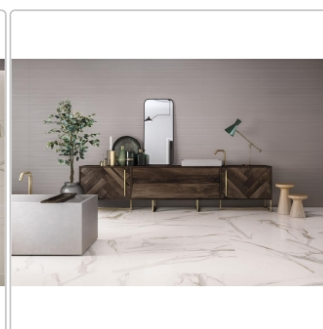

Produktinformation

Keope Elements Lux Calacatta Gold Boden- und Wandfliese Silky 60x60 cm

Art-Nr.: K6A2 / GTIN: 788845804037 / Marke: [Keope](#)

46,95EUR / m²

Grundpreis: 50,71EUR / Paket

inkl. 19% USt. zzgl. Versand

Lieferzeit: 3-4 Wochen - **WIRD FÜR SIE BESTELLT**

Produktinformation

Art:	Boden- und Wandfliese
Farbe:	Elements Lux Gold
Farbspiel:	V2 - mittlere Variation
Frostbeständig:	ja
Gewicht:	19,44 kg/m ²
Kalibriert:	ja
Material:	Feinsteinzeug
Materialstärke:	9 mm
Nennmass:	60x60 cm
Oberfläche:	ULTRASilky
Optik:	Marmoroptik
Serie:	Elements Lux
Sortierung:	1. Sortierung
Stück je Paket:	3
Stück je Palette:	120
