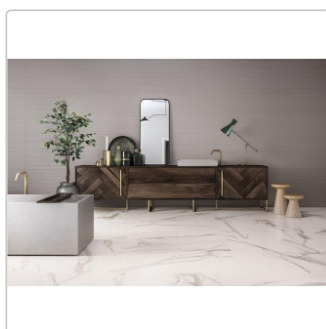

Produktinformation

Keope Elements Lux Calacatta Gold Boden- und Wandfliese Silky 120x120 (119,5x119,5) cm

Art-Nr.: K5A2 / GTIN: 788845804013 / Marke: [Keope](#)

63,95EUR / m²

Grundpreis: 182,90EUR / Paket
inkl. 19% USt. zzgl. Versand

Mengenrabatt

Ab 57,2 m² 59,95EUR - Sie sparen 4,00EUR,
Grundpreis: 171,46EUR / Paket

Lieferzeit: 3-4 Wochen - **WIRD FÜR SIE BESTELLT**