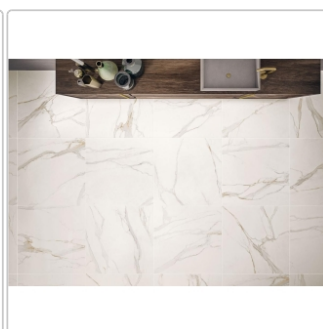

Produktinformation

Keope Elements Lux Calacatta Gold Boden- und Wandfliese Silky 120x120 (119,5x119,5) cm

Art-Nr.: K5A2 / GTIN: 788845804013 / Marke: [Keope](#)

63,95EUR / m²

Grundpreis: 182,90EUR / Paket
inkl. 19% USt. zzgl. Versand

Mengenrabatt

Ab 57,2 m² 59,95EUR - Sie sparen 4,00EUR,
Grundpreis: 171,46EUR / Paket

Lieferzeit: 3-4 Wochen - **WIRD FÜR SIE BESTELLT**