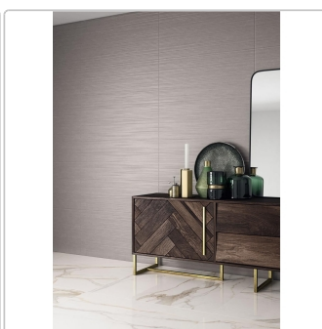

# Keope Elements Lux Calacatta Gold Boden- und Wandfliese Silky 120x120 (119,5x119,5) cm

Art-Nr.: K5A2 / GTIN: 788845804013 / Marke: [Keope](#)

**63,95EUR** / m<sup>2</sup>

Grundpreis: 182,90EUR / Paket  
inkl. 19% USt. zzgl. Versand

## Produktinformation

Art:	Boden- und Wandfliese
Farbe:	Elements Lux Gold
Farbspiel:	V2 - mittlere Variation
Frostbeständig:	ja
Gewicht:	21,29 kg/m <sup>2</sup>
Kalibriert:	ja
Material:	Feinsteinzeug
Materialstärke:	9 mm
Nennmass:	120x120 (119,5x119,5) cm
Oberfläche:	ULTRASilky
Optik:	Marmoroptik
Serie:	Elements Lux
Sortierung:	1. Sortierung
Stück je Paket:	2
Stück je Palette:	40