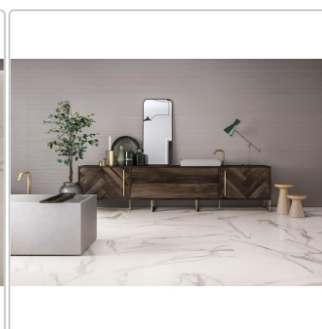

Produktinformation

Keope Elements Lux Calacatta Gold Boden- und Wandfliese Silky 120x120 (119,5x119,5) cm

Art-Nr.: K5A2 / GTIN: 788845804013 / Marke: [Keope](#)

63,95EUR / m²

Grundpreis: 182,90EUR / Paket
inkl. 19% USt. zzgl. Versand

Mengenrabatt

Ab 57,2 m² 59,95EUR - Sie sparen 4,00EUR,
Grundpreis: 171,46EUR / Paket

Lieferzeit: 3-4 Wochen - **WIRD FÜR SIE BESTELLT**