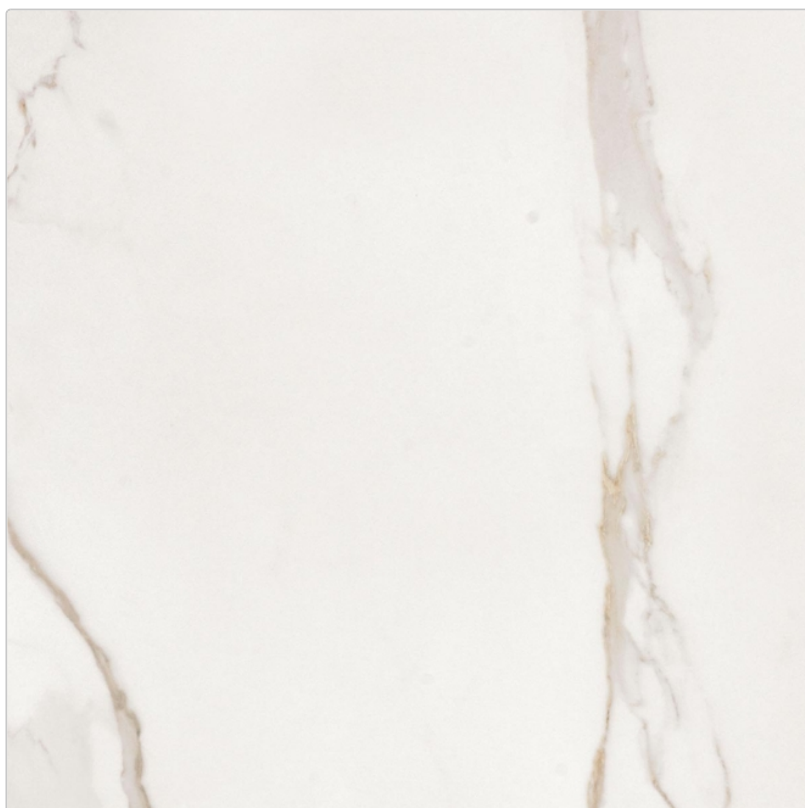

# Keope Elements Lux Calacatta Gold Boden- und Wandfliese Silky 120x120 (119,5x119,5) cm

Art-Nr.: K5A2 / GTIN: 788845804013 / Marke: [Keope](#)

**63,95EUR** / m<sup>2</sup>

Grundpreis: 182,90EUR / Paket  
inkl. 19% USt. zzgl. Versand

## Produktinformation

Art:	Boden- und Wandfliese
Farbe:	Elements Lux Gold
Farbspiel:	V2 - mittlere Variation
Frostbeständig:	ja
Gewicht:	21,29 kg/m <sup>2</sup>
Kalibriert:	ja
Material:	Feinsteinzeug
Materialstärke:	9 mm
Nennmass:	120x120 (119,5x119,5) cm
Oberfläche:	ULTRASilky
Optik:	Marmoroptik
Serie:	Elements Lux
Sortierung:	1. Sortierung
Stück je Paket:	2
Stück je Palette:	40