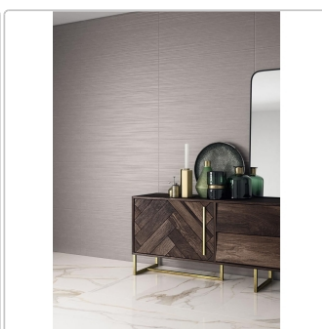

Produktinformation

Keope Elements Lux Calacatta Gold Boden- und Wandfliese Silky 60x120 cm

Art-Nr.: K22A / GTIN: 788845804020 / Marke: [Keope](#)

54,95EUR / m²

Grundpreis: 79,13EUR / Paket

inkl. 19% USt. zzgl. Versand

Lieferzeit: 3-4 Wochen - **WIRD FÜR SIE BESTELLT**

Produktinformation

Art:	Boden- und Wandfliese
Farbe:	Elements Lux Gold
Farbspiel:	V2 - mittlere Variation
Frostbeständig:	ja
Gewicht:	21,53 kg/m ²
Kalibriert:	ja
Material:	Feinsteinzeug
Materialstärke:	9 mm
Nennmass:	60x120 cm
Oberfläche:	ULTRASilky
Optik:	Marmoroptik
Serie:	Elements Lux
Sortierung:	1. Sortierung
Stück je Paket:	2
Stück je Palette:	70
