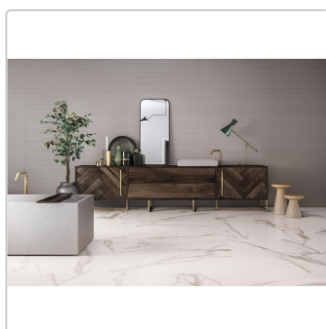

Produktinformation

Keope Elements Lux Calacatta Gold Boden- und Wandfliese Silky 60x120 cm

Art-Nr.: K22A / GTIN: 788845804020 / Marke: [Keope](#)

54,95EUR / m²

Grundpreis: 79,13EUR / Paket

inkl. 19% USt. zzgl. Versand

Lieferzeit: 3-4 Wochen - **WIRD FÜR SIE BESTELLT**

Produktinformation

Art:	Boden- und Wandfliese
Farbe:	Elements Lux Gold
Farbspiel:	V2 - mittlere Variation
Frostbeständig:	ja
Gewicht:	21,53 kg/m ²
Kalibriert:	ja
Material:	Feinsteinzeug
Materialstärke:	9 mm
Nennmass:	60x120 cm
Oberfläche:	ULTRASilky
Optik:	Marmoroptik
Serie:	Elements Lux
Sortierung:	1. Sortierung
Stück je Paket:	2
Stück je Palette:	70
