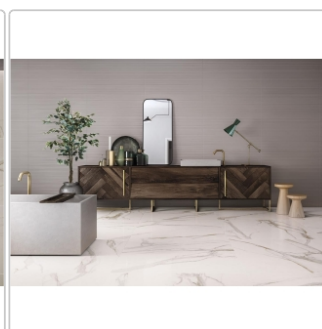

Produktinformation

Keope Elements Lux Calacatta Gold Boden- und Wandfliese Silky 60x120 cm

Art-Nr.: K22A / GTIN: 788845804020 / Marke: [Keope](#)

54,95EUR / m²

Grundpreis: 79,13EUR / Paket

inkl. 19% USt. zzgl. Versand

Lieferzeit: 3-4 Wochen - **WIRD FÜR SIE BESTELLT**

Produktinformation

Art:	Boden- und Wandfliese
Farbe:	Elements Lux Gold
Farbspiel:	V2 - mittlere Variation
Frostbeständig:	ja
Gewicht:	21,53 kg/m ²
Kalibriert:	ja
Material:	Feinsteinzeug
Materialstärke:	9 mm
Nennmass:	60x120 cm
Oberfläche:	ULTRASilky
Optik:	Marmoroptik
Serie:	Elements Lux
Sortierung:	1. Sortierung
Stück je Paket:	2
Stück je Palette:	70
