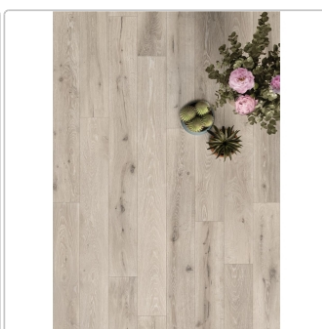

Produktinformation

Keope Unica Grey Boden- und Wandfliese Natural (R9) 20x120 cm

Art-Nr.: JOF6 / GTIN: 788845933393 / Marke: [Keope](#)

39,95EUR / m²

Grundpreis: 57,53EUR / Paket
inkl. 19% USt. zzgl. Versand

Mengenrabatt

Ab 51,8 m² 37,95EUR - Sie sparen 2,00EUR,
Grundpreis: 54,65EUR / Paket

Lieferzeit: 3-4 Wochen - **WIRD FÜR SIE
BESTELLT**

Produktinformation

Art:	Boden- und Wandfliese
Farbspiel:	V3 - hohe Variation
Farbe:	Unica Grey
Frostbeständig:	ja
Gewicht:	20,14 kg/m ²
Kalibriert:	ja
Material:	Feinsteinzeug
Materialstärke:	9 mm
Nennmass:	20x120 cm
Oberfläche:	Natural (R9)
Optik:	Holzoptik
Rutschhemmung:	R9
Serie:	Unica
Sortierung:	1. Sortierung
Stück je Paket:	6
Stück je Palette:	216
