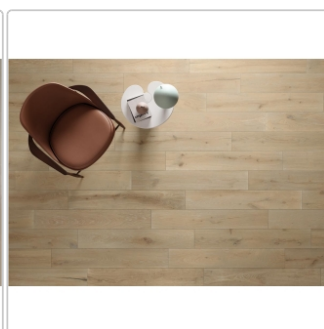

Produktinformation

Keope Unica Beige Boden- und Wandfliese Natural (R9) 20x120 cm

Art-Nr.: JOF5 / GTIN: 788845933386 / Marke: [Keope](#)

39,95EUR / m²

Grundpreis: 57,53EUR / Paket
inkl. 19% USt. zzgl. Versand

Mengenrabatt

Ab 51,8 m² 37,95EUR - Sie sparen 2,00EUR,
Grundpreis: 54,65EUR / Paket

Lieferzeit: 3-4 Wochen - **WIRD FÜR SIE
BESTELLT**

Produktinformation

Art:	Boden- und Wandfliese
Farbspiel:	V3 - hohe Variation
Farbe:	Unica Beige
Frostbeständig:	ja
Gewicht:	20,14 kg/m ²
Kalibriert:	ja
Material:	Feinsteinzeug
Materialstärke:	9 mm
Nennmass:	20x120 cm
Oberfläche:	Natural (R9)
Optik:	Holzoptik
Rutschhemmung:	R9
Serie:	Unica
Sortierung:	1. Sortierung
Stück je Paket:	6
Stück je Palette:	216
