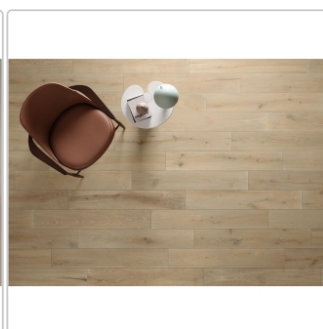

Produktinformation

Keope Unica Beige Boden- und Wandfliese Natural (R9) 20x120 cm

Art-Nr.: JOF5 / GTIN: 788845933386 / Marke: [Keope](#)

39,95EUR / m²

Grundpreis: 57,53EUR / Paket
inkl. 19% USt. zzgl. Versand

Mengenrabatt

Ab 51,8 m² 37,95EUR - Sie sparen 2,00EUR,
Grundpreis: 54,65EUR / Paket

Lieferzeit: 3-4 Wochen - **WIRD FÜR SIE
BESTELLT**

Produktinformation

Art:	Boden- und Wandfliese
Farbspiel:	V3 - hohe Variation
Farbe:	Unica Beige
Frostbeständig:	ja
Gewicht:	20,14 kg/m ²
Kalibriert:	ja
Material:	Feinsteinzeug
Materialstärke:	9 mm
Nennmass:	20x120 cm
Oberfläche:	Natural (R9)
Optik:	Holzoptik
Rutschhemmung:	R9
Serie:	Unica
Sortierung:	1. Sortierung
Stück je Paket:	6
Stück je Palette:	216
