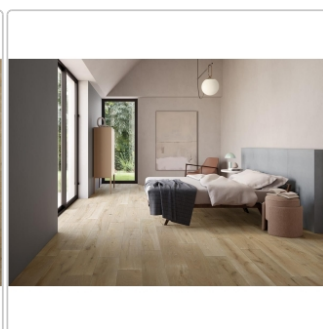

Produktinformation

Keope Unica Beige Boden- und Wandfliese Natural (R9) 20x120 cm

Art-Nr.: JOF5 / GTIN: 788845933386 / Marke: [Keope](#)

39,95EUR / m²

Grundpreis: 57,53EUR / Paket
inkl. 19% USt. zzgl. Versand

Mengenrabatt

Ab 51,8 m² 37,95EUR - Sie sparen 2,00EUR,
Grundpreis: 54,65EUR / Paket

Lieferzeit: 3-4 Wochen - **WIRD FÜR SIE
BESTELLT**

Produktinformation

Art:	Boden- und Wandfliese
Farbspiel:	V3 - hohe Variation
Farbe:	Unica Beige
Frostbeständig:	ja
Gewicht:	20,14 kg/m ²
Kalibriert:	ja
Material:	Feinsteinzeug
Materialstärke:	9 mm
Nennmass:	20x120 cm
Oberfläche:	Natural (R9)
Optik:	Holzoptik
Rutschhemmung:	R9
Serie:	Unica
Sortierung:	1. Sortierung
Stück je Paket:	6
Stück je Palette:	216
