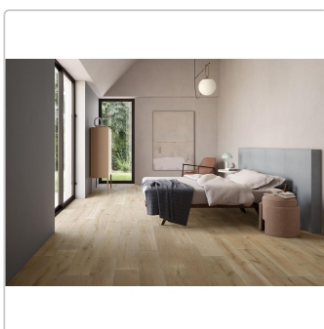

Produktinformation

Keope Unica Beige Boden- und Wandfliese Natural (R9) 20x120 cm

Art-Nr.: JOF5 / GTIN: 788845933386 / Marke: [Keope](#)

39,95EUR / m²

Grundpreis: 57,53EUR / Paket
inkl. 19% USt. zzgl. Versand

Mengenrabatt

Ab 51,8 m² 37,95EUR - Sie sparen 2,00EUR,
Grundpreis: 54,65EUR / Paket

Lieferzeit: 3-4 Wochen - **WIRD FÜR SIE
BESTELLT**

Produktinformation

Art:	Boden- und Wandfliese
Farbspiel:	V3 - hohe Variation
Farbe:	Unica Beige
Frostbeständig:	ja
Gewicht:	20,14 kg/m ²
Kalibriert:	ja
Material:	Feinsteinzeug
Materialstärke:	9 mm
Nennmass:	20x120 cm
Oberfläche:	Natural (R9)
Optik:	Holzoptik
Rutschhemmung:	R9
Serie:	Unica
Sortierung:	1. Sortierung
Stück je Paket:	6
Stück je Palette:	216
