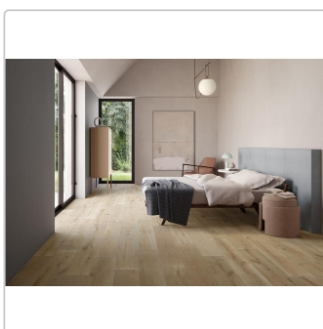

Produktinformation

Keope Unica Beige Boden- und Wandfliese Natural (R9) 20x120 cm

Art-Nr.: JOF5 / GTIN: 788845933386 / Marke: [Keope](#)

39,95EUR / m²

Grundpreis: 57,53EUR / Paket
inkl. 19% USt. zzgl. Versand

Mengenrabatt

Ab 51,8 m² 37,95EUR - Sie sparen 2,00EUR,
Grundpreis: 54,65EUR / Paket

Lieferzeit: 3-4 Wochen - **WIRD FÜR SIE
BESTELLT**

Produktinformation

Art:	Boden- und Wandfliese
Farbspiel:	V3 - hohe Variation
Farbe:	Unica Beige
Frostbeständig:	ja
Gewicht:	20,14 kg/m ²
Kalibriert:	ja
Material:	Feinsteinzeug
Materialstärke:	9 mm
Nennmass:	20x120 cm
Oberfläche:	Natural (R9)
Optik:	Holzoptik
Rutschhemmung:	R9
Serie:	Unica
Sortierung:	1. Sortierung
Stück je Paket:	6
Stück je Palette:	216
