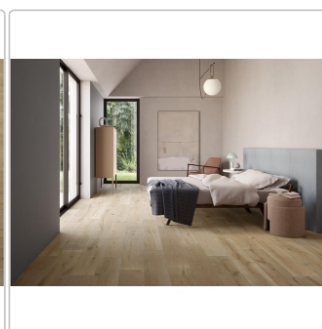

Produktinformation

Keope Unica Beige Boden- und Wandfliese Natural (R9) 20x120 cm

Art-Nr.: JOF5 / GTIN: 788845933386 / Marke: [Keope](#)

39,95EUR / m²

Grundpreis: 57,53EUR / Paket
inkl. 19% USt. zzgl. Versand

Mengenrabatt

Ab 51,8 m² 37,95EUR - Sie sparen 2,00EUR,
Grundpreis: 54,65EUR / Paket

Lieferzeit: 3-4 Wochen - **WIRD FÜR SIE
BESTELLT**

Produktinformation

Art:	Boden- und Wandfliese
Farbspiel:	V3 - hohe Variation
Farbe:	Unica Beige
Frostbeständig:	ja
Gewicht:	20,14 kg/m ²
Kalibriert:	ja
Material:	Feinsteinzeug
Materialstärke:	9 mm
Nennmass:	20x120 cm
Oberfläche:	Natural (R9)
Optik:	Holzoptik
Rutschhemmung:	R9
Serie:	Unica
Sortierung:	1. Sortierung
Stück je Paket:	6
Stück je Palette:	216
