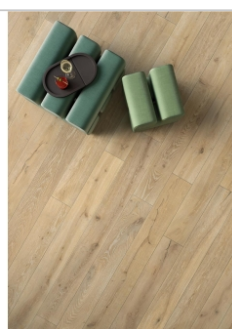

Produktinformation

Keope Unica Almond Boden- und Wandfliese Natural (R9) 20x120 cm

Art-Nr.: JOF3 / GTIN: 788845933287 / Marke: [Keope](#)

39,95EUR / m²

Grundpreis: 57,53EUR / Paket
inkl. 19% USt. zzgl. Versand

Mengenrabatt

Ab 51,8 m² 37,95EUR - Sie sparen 2,00EUR,
Grundpreis: 54,65EUR / Paket

Lieferzeit: 3-4 Wochen - **WIRD FÜR SIE BESTELLT**

Produktinformation

Art:	Boden- und Wandfliese
Farbspiel:	V3 - hohe Variation
Farbe:	Unica Almond
Frostbeständig:	ja
Gewicht:	20,14 kg/m ²
Kalibriert:	ja
Material:	Feinsteinzeug
Materialstärke:	9 mm
Nennmass:	20x120 cm
Oberfläche:	Natural (R9)
Optik:	Holzoptik
Rutschhemmung:	R9
Serie:	Unica
Sortierung:	1. Sortierung
Stück je Paket:	6
Stück je Palette:	216
