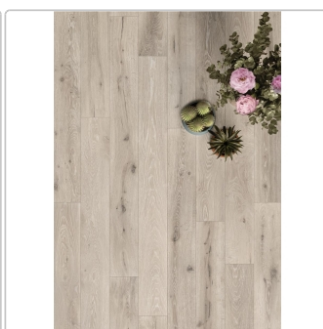

# Keope Unica Grey Boden- und Wandfliese Natural (R9) 20x180 cm

Art-Nr.: JOE6 / GTIN: 788845933508 / Marke: [Keope](#)

**72,95EUR** / m<sup>2</sup>

Grundpreis: 131,31EUR / Paket  
inkl. 19% USt. zzgl. Versand

## Produktinformation

Art:	Boden- und Wandfliese
Farbe:	Unica Grey
Farbspiel:	V3 - hohe Variation
Frostbeständig:	ja
Gewicht:	21,11 kg/m <sup>2</sup>
Kalibriert:	ja
Material:	Feinsteinzeug
Materialstärke:	9,5 mm
Nennmass:	20x180 cm
Oberfläche:	Natural (R9)
Optik:	Holzoptik
Rutschhemmung:	R9
Serie:	Unica
Sortierung:	1. Sortierung
Stück je Paket:	5
Stück je Palette:	200