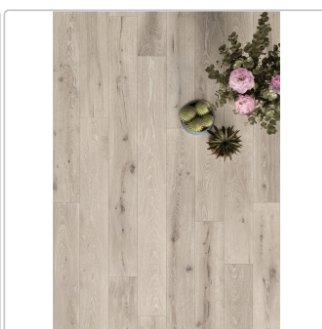

# Keope Unica Grey Boden- und Wandfliese Natural (R9) 7,5x60 cm

Art-Nr.: JO56 / GTIN: 788845933591 / Marke: [Keope](#)

**57,95EUR** / m<sup>2</sup>

Grundpreis: 57,37EUR / Paket

inkl. 19% USt. zzgl. Versand

## Produktinformation

Art:	Boden- und Wandfliese
Farbe:	Unica Grey
Farbspiel:	V3 - hohe Variation
Frostbeständig:	ja
Gewicht:	19,29 kg/m <sup>2</sup>
Kalibriert:	nein
Material:	Feinsteinzeug
Materialstärke:	9 mm
Nennmass:	7,5x60 cm
Oberfläche:	Natural (R9)
Optik:	Holzoptik
Rutschhemmung:	R9
Serie:	Unica
Sortierung:	1. Sortierung
Stück je Paket:	22
Stück je Palette:	1320