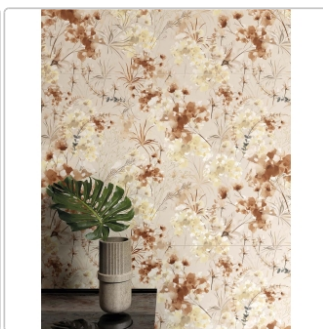

# Keope Journey Watercolor Wanddekor Natural (R9) 60x120 cm

Art-Nr.: JO03 / GTIN: 788845827135 / Marke: [Keope](#)

**64,95EUR** / m<sup>2</sup>

Grundpreis: 93,53EUR / Paket

inkl. 19% USt. zzgl. Versand

Lieferzeit: 3-4 Wochen - **WIRD FÜR SIE BESTELT**

## Produktinformation

Art:	Dekor
Farbe:	Journey Watercolor
Farbspiel:	V2 - mittlere Variation
Frostbeständig:	ja
Gewicht:	21,53 kg/m <sup>2</sup>
Kalibriert:	ja
Material:	Feinsteinzeug
Materialstärke:	9 mm
Nennmass:	60x120 cm
Oberfläche:	Natural (R9)
Optik:	Holzoptik
Serie:	Journey
Sortierung:	1. Sortierung
Stück je Paket:	2
Stück je Palette:	70