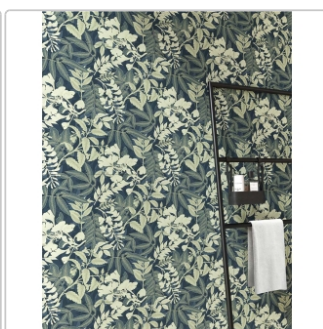

Produktinformation

Keope Journey Leaves Wanddekor Natural (R9) 60x120 cm

Art-Nr.: JO02 / GTIN: 788845827128 / Marke: [Keope](#)

64,95EUR / m²

Grundpreis: 93,53EUR / Paket

inkl. 19% USt. zzgl. Versand

Lieferzeit: 3-4 Wochen - **WIRD FÜR SIE BESTELLT**

Produktinformation

Art:	Dekor
Farbe:	Journey Leaves
Farbspiel:	V2 - mittlere Variation
Frostbeständig:	ja
Gewicht:	21,53 kg/m ²
Kalibriert:	ja
Material:	Feinsteinzeug
Materialstärke:	9 mm
Nennmass:	60x120 cm
Oberfläche:	Natural (R9)
Optik:	Holzoptik
Serie:	Journey
Sortierung:	1. Sortierung
Stück je Paket:	2
Stück je Palette:	70
