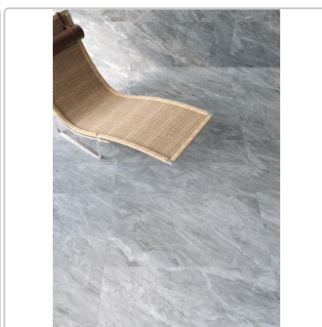

Produktinformation

Keope Versilia Nuvolato Grey Boden- und Wandfliese Spazzolato (R10) 60x120 cm

Art-Nr.: JND1 / GTIN: 788845932846 / Marke: [Keope](#)

Sonderangebot*

42,95EUR / m²

Sonderangebot 52,95EUR (Sie sparen 10,00EUR)

Grundpreis: 61,85EUR / Paket
inkl. 19% USt. zzgl. Versand

Mengenrabatt

Ab	39,95EUR - Sie sparen 13,00EUR,
50,4	Grundpreis: 57,53EUR / Paket
m²	

Lieferzeit: 3-4 Wochen - **WIRD FÜR SIE**

BESTELT