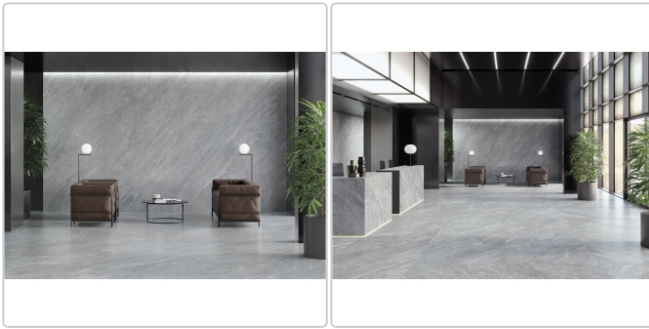

Produktinformation

Keope Versilia Nuvolato Grey Boden- und Wandfliese Spazzolato (R10) 60x120 cm

Art-Nr.: JND1 / GTIN: 788845932846 / Marke: [Keope](#)

52,95EUR / m²

Grundpreis: 76,25EUR / Paket

inkl. 19% USt. zzgl. Versand

Lieferzeit: 3-4 Wochen - **WIRD FÜR SIE BESTELT**

Produktinformation

Art:	Boden- und Wandfliese
Farbe:	Versilia Nuvolato Grey
Farbspiel:	V2 - mittlere Variation
Frostbeständig:	ja
Gewicht:	21,53 kg/m ²
Kalibriert:	ja
Material:	Feinsteinzeug
Materialstärke:	9 mm
Nennmass:	60x120 cm
Oberfläche:	ULTRAmatt
Optik:	Marmoroptik
Serie:	Versilia
Sortierung:	1. Sortierung
Stück je Paket:	2
Stück je Palette:	70