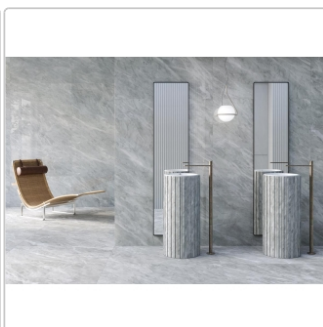

Produktinformation

Keope Versilia Nuvolato Grey Boden- und Wandfliese Spazzolato (R10) 60x120 cm

Art-Nr.: JND1 / GTIN: 788845932846 / Marke: [Keope](#)

52,95EUR / m²

Grundpreis: 76,25EUR / Paket

inkl. 19% USt. zzgl. Versand

Lieferzeit: 3-4 Wochen - **WIRD FÜR SIE BESTELT**

Produktinformation

Art:	Boden- und Wandfliese
Farbe:	Versilia Nuvolato Grey
Farbspiel:	V2 - mittlere Variation
Frostbeständig:	ja
Gewicht:	21,53 kg/m ²
Kalibriert:	ja
Material:	Feinsteinzeug
Materialstärke:	9 mm
Nennmass:	60x120 cm
Oberfläche:	ULTRAmatt
Optik:	Marmoroptik
Serie:	Versilia
Sortierung:	1. Sortierung
Stück je Paket:	2
Stück je Palette:	70