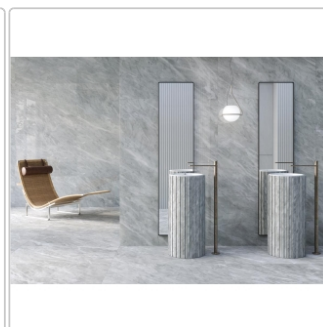

Produktinformation

Keope Versilia Nuvolato Grey Boden- und Wandfliese Spazzolato (R10) 60x120 cm

Art-Nr.: JND1 / GTIN: 788845932846 / Marke: [Keope](#)

Sonderangebot*

42,95EUR / m²

Sonderangebot 52,95EUR (Sie sparen 10,00EUR)

Grundpreis: 61,85EUR / Paket
inkl. 19% USt. zzgl. Versand

Mengenrabatt

Ab	39,95EUR - Sie sparen 13,00EUR,
50,4	Grundpreis: 57,53EUR / Paket
m²	

Lieferzeit: 3-4 Wochen - **WIRD FÜR SIE**

BESTELT