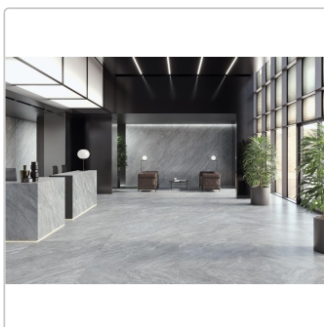

Produktinformation

Keope Versilia Nuvolato Grey Boden- und Wandfliese Spazzolato (R10) 60x120 cm

Art-Nr.: JND1 / GTIN: 788845932846 / Marke: [Keope](#)

52,95EUR / m²

Grundpreis: 76,25EUR / Paket

inkl. 19% USt. zzgl. Versand

Lieferzeit: 3-4 Wochen - **WIRD FÜR SIE BESTELT**

Produktinformation

Art:	Boden- und Wandfliese
Farbe:	Versilia Nuvolato Grey
Farbspiel:	V2 - mittlere Variation
Frostbeständig:	ja
Gewicht:	21,53 kg/m ²
Kalibriert:	ja
Material:	Feinsteinzeug
Materialstärke:	9 mm
Nennmass:	60x120 cm
Oberfläche:	ULTRAmatt
Optik:	Marmoroptik
Serie:	Versilia
Sortierung:	1. Sortierung
Stück je Paket:	2
Stück je Palette:	70