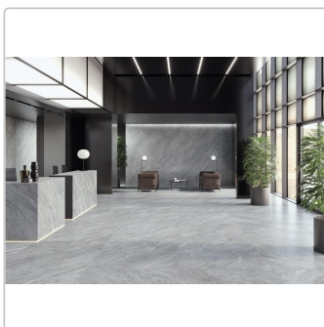

Produktinformation

Keope Versilia Nuvolato Grey Boden- und Wandfliese Spazzolato (R10) 60x120 cm

Art-Nr.: JND1 / GTIN: 788845932846 / Marke: [Keope](#)

Sonderangebot*

42,95EUR / m²

Sonderangebot 52,95EUR (Sie sparen 10,00EUR)

Grundpreis: 61,85EUR / Paket
inkl. 19% USt. zzgl. Versand

Mengenrabatt

Ab	39,95EUR - Sie sparen 13,00EUR,
50,4	Grundpreis: 57,53EUR / Paket
m²	

Lieferzeit: 3-4 Wochen - **WIRD FÜR SIE**

BESTELT