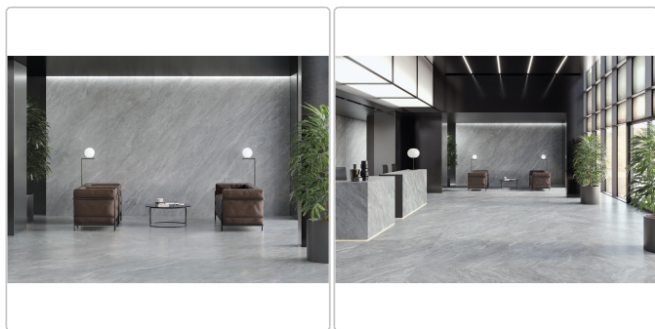

Art:	Boden- und Wandfliese
Farbe:	Versilia Nuvolato Grey
Farbspiel:	V2 - mittlere Variation
Frostbeständig:	ja
Gewicht:	21,53 kg/m ²
Kalibriert:	ja
Material:	Feinsteinzeug
Materialstärke:	9 mm
Nennmass:	60x120 cm
Oberfläche:	ULTRAmatt
Optik:	Marmoroptik
Serie:	Versilia
Sortierung:	1. Sortierung
Stück je Paket:	2
Stück je Palette:	70