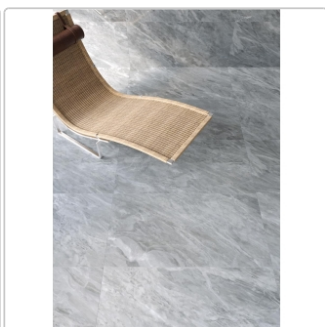

Produktinformation

Keope Versilia Nuvolato Grey Boden- und Wandfliese Spazzolato (R10) 60x120 cm

Art-Nr.: JND1 / GTIN: 788845932846 / Marke: [Keope](#)

52,95EUR / m²

Grundpreis: 76,25EUR / Paket

inkl. 19% USt. zzgl. Versand

Lieferzeit: 3-4 Wochen - **WIRD FÜR SIE BESTELT**

Produktinformation

Art:	Boden- und Wandfliese
Farbe:	Versilia Nuvolato Grey
Farbspiel:	V2 - mittlere Variation
Frostbeständig:	ja
Gewicht:	21,53 kg/m ²
Kalibriert:	ja
Material:	Feinsteinzeug
Materialstärke:	9 mm
Nennmass:	60x120 cm
Oberfläche:	ULTRAmatt
Optik:	Marmoroptik
Serie:	Versilia
Sortierung:	1. Sortierung
Stück je Paket:	2
Stück je Palette:	70