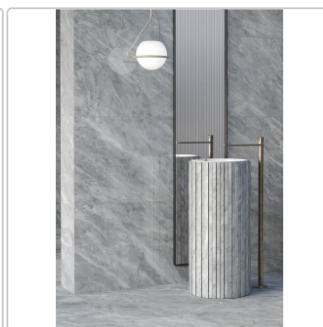

Produktinformation

Keope Versilia Nuvolato Grey Boden- und Wandfliese Spazzolato (R10) 60x120 cm

Art-Nr.: JND1 / GTIN: 788845932846 / Marke: [Keope](#)

Sonderangebot*

42,95EUR / m²

Sonderangebot 52,95EUR (Sie sparen 10,00EUR)

Grundpreis: 61,85EUR / Paket
inkl. 19% USt. zzgl. Versand

Mengenrabatt

Ab	39,95EUR - Sie sparen 13,00EUR,
50,4	Grundpreis: 57,53EUR / Paket
m²	

Lieferzeit: 3-4 Wochen - **WIRD FÜR SIE**

BESTELT