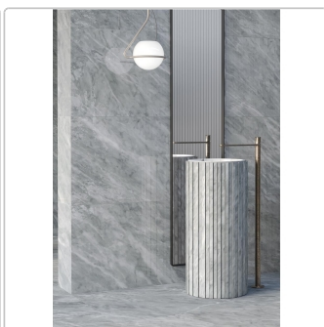

Produktinformation

Keope Versilia Nuvolato Grey Boden- und Wandfliese Spazzolato (R10) 60x120 cm

Art-Nr.: JND1 / GTIN: 788845932846 / Marke: [Keope](#)

52,95EUR / m²

Grundpreis: 76,25EUR / Paket

inkl. 19% USt. zzgl. Versand

Lieferzeit: 3-4 Wochen - **WIRD FÜR SIE BESTELT**

Produktinformation

Art:	Boden- und Wandfliese
Farbe:	Versilia Nuvolato Grey
Farbspiel:	V2 - mittlere Variation
Frostbeständig:	ja
Gewicht:	21,53 kg/m ²
Kalibriert:	ja
Material:	Feinsteinzeug
Materialstärke:	9 mm
Nennmass:	60x120 cm
Oberfläche:	ULTRAmatt
Optik:	Marmoroptik
Serie:	Versilia
Sortierung:	1. Sortierung
Stück je Paket:	2
Stück je Palette:	70