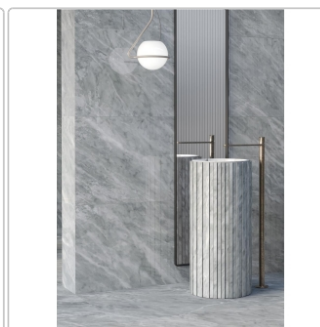

# Keope Versilia Nuvolato Grey Boden- und Wandfliese Silky 60x60 cm

Art-Nr.: JN1H / GTIN: 788845933188 / Marke: [Keope](#)

**46,95EUR** / m<sup>2</sup>

Grundpreis: 50,71EUR / Paket

inkl. 19% USt. zzgl. Versand

## Produktinformation

Art:	Boden- und Wandfliese
Farbe:	Versilia Nuvolato Grey
Farbspiel:	V2 - mittlere Variation
Frostbeständig:	ja
Gewicht:	19,44 kg/m <sup>2</sup>
Kalibriert:	ja
Material:	Feinsteinzeug
Materialstärke:	9 mm
Nennmass:	60x60 cm
Oberfläche:	ULTRASilky
Optik:	Marmoroptik
Serie:	Versilia
Sortierung:	1. Sortierung
Stück je Paket:	3
Stück je Palette:	120