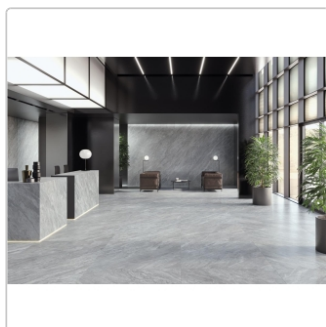

Produktinformation

Keope Versilia Nuvolato Grey Boden- und Wandfliese Silky 60x60 cm

Art-Nr.: JN1H / GTIN: 788845933188 / Marke: [Keope](#)

46,95EUR / m²

Grundpreis: 50,71EUR / Paket

inkl. 19% USt. zzgl. Versand

Lieferzeit: 3-4 Wochen - **WIRD FÜR SIE
BESTELLT**