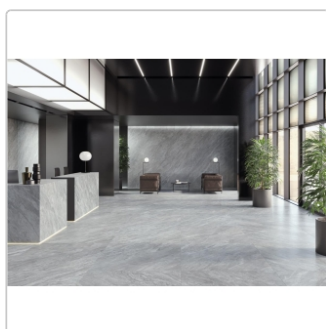

Produktinformation

Keope Versilia Nuvolato Grey Boden- und Wandfliese Silky 60x60 cm

Art-Nr.: JN1H / GTIN: 788845933188 / Marke: [Keope](#)

Sonderangebot*

39,95EUR / m²

Sonderangebot 46,95EUR (Sie sparen 7,00EUR)

Grundpreis: 43,15EUR / Paket
inkl. 19% USt. zzgl. Versand

Mengenrabatt

Ab	36,95EUR - Sie sparen 10,00EUR,
43,2	Grundpreis: 39,91EUR / Paket
m²	

Lieferzeit: 3-4 Wochen - **WIRD FÜR SIE BESTELLT**