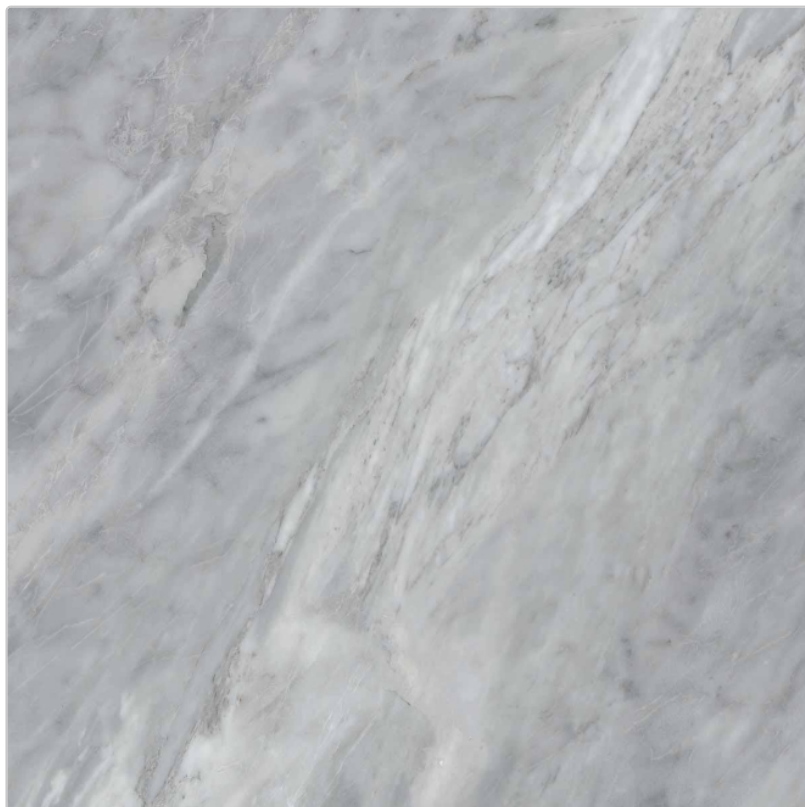

# Keope Versilia Nuvolato Grey Boden- und Wandfliese Silky 60x60 cm

Art-Nr.: JN1H / GTIN: 788845933188 / Marke: [Keope](#)

**46,95EUR** / m<sup>2</sup>

Grundpreis: 50,71EUR / Paket

inkl. 19% USt. zzgl. Versand

## Produktinformation

Art:	Boden- und Wandfliese
Farbe:	Versilia Nuvolato Grey
Farbspiel:	V2 - mittlere Variation
Frostbeständig:	ja
Gewicht:	19,44 kg/m <sup>2</sup>
Kalibriert:	ja
Material:	Feinsteinzeug
Materialstärke:	9 mm
Nennmass:	60x60 cm
Oberfläche:	ULTRASilky
Optik:	Marmoroptik
Serie:	Versilia
Sortierung:	1. Sortierung
Stück je Paket:	3
Stück je Palette:	120