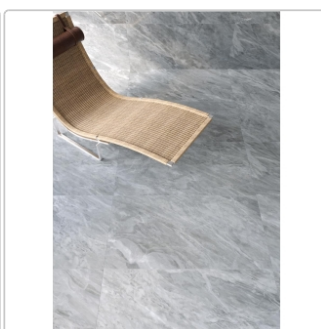

Produktinformation

Keope Versilia Nuvolato Grey Boden- und Wandfliese Silky 60x60 cm

Art-Nr.: JN1H / GTIN: 788845933188 / Marke: [Keope](#)

Sonderangebot*

39,95EUR / m²

Sonderangebot 46,95EUR (Sie sparen 7,00EUR)

Grundpreis: 43,15EUR / Paket
inkl. 19% USt. zzgl. Versand

Mengenrabatt

Ab	36,95EUR - Sie sparen 10,00EUR,
43,2	Grundpreis: 39,91EUR / Paket
m²	

Lieferzeit: 3-4 Wochen - **WIRD FÜR SIE BESTELLT**