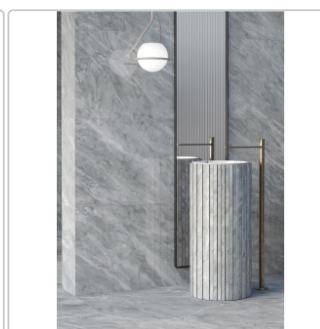

Produktinformation

Keope Versilia Nuvolato Grey Boden- und Wandfliese Silky 60x60 cm

Art-Nr.: JN1H / GTIN: 788845933188 / Marke: [Keope](#)

Sonderangebot*

39,95EUR / m²

Sonderangebot 46,95EUR (Sie sparen 7,00EUR)

Grundpreis: 43,15EUR / Paket
inkl. 19% USt. zzgl. Versand

Mengenrabatt

Ab	36,95EUR - Sie sparen 10,00EUR,
43,2	Grundpreis: 39,91EUR / Paket
m²	

Lieferzeit: 3-4 Wochen - **WIRD FÜR SIE BESTELLT**