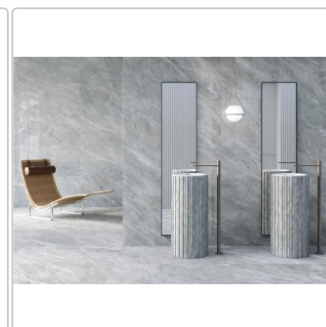

Produktinformation

Keope Versilia Nuvolato Grey Boden- und Wandfliese Silky 60x60 cm

Art-Nr.: JN1H / GTIN: 788845933188 / Marke: [Keope](#)

46,95EUR / m²

Grundpreis: 50,71EUR / Paket

inkl. 19% USt. zzgl. Versand

Lieferzeit: 3-4 Wochen - **WIRD FÜR SIE
BESTELLT**