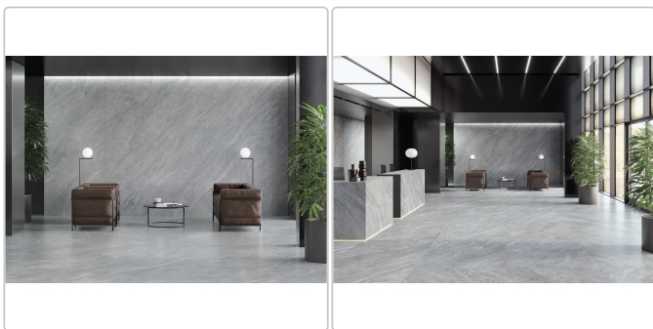

## Produktinformation

Art:	Boden- und Wandfliese
Farbe:	Versilia Nuvolato Grey
Farbspiel:	V2 - mittlere Variation
Frostbeständig:	ja
Gewicht:	19,44 kg/m <sup>2</sup>
Kalibriert:	ja
Material:	Feinsteinzeug
Materialstärke:	9 mm
Nennmass:	60x60 cm
Oberfläche:	ULTRASilky
Optik:	Marmoroptik
Serie:	Versilia
Sortierung:	1. Sortierung
Stück je Paket:	3
Stück je Palette:	120