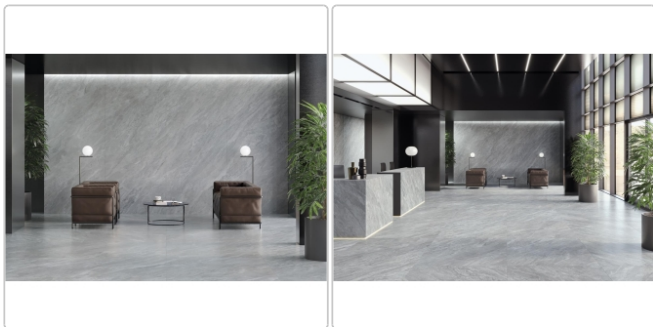

Art:	Boden- und Wandfliese
Farbe:	Versilia Nuvolato Grey
Farbspiel:	V2 - mittlere Variation
Frostbeständig:	ja
Gewicht:	19,44 kg/m ²
Kalibriert:	ja
Material:	Feinsteinzeug
Materialstärke:	9 mm
Nennmass:	60x60 cm
Oberfläche:	ULTRASilky
Optik:	Marmoroptik
Serie:	Versilia
Sortierung:	1. Sortierung
Stück je Paket:	3
Stück je Palette:	120