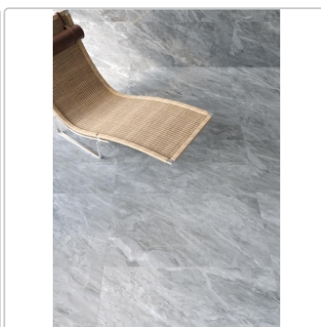

# Keope Versilia Nuvolato Grey Boden- und Wandfliese Silky 60x60 cm

Art-Nr.: JN1H / GTIN: 788845933188 / Marke: [Keope](#)

**46,95EUR** / m<sup>2</sup>

Grundpreis: 50,71EUR / Paket

inkl. 19% USt. zzgl. Versand

## Produktinformation

Art:	Boden- und Wandfliese
Farbe:	Versilia Nuvolato Grey
Farbspiel:	V2 - mittlere Variation
Frostbeständig:	ja
Gewicht:	19,44 kg/m <sup>2</sup>
Kalibriert:	ja
Material:	Feinsteinzeug
Materialstärke:	9 mm
Nennmass:	60x60 cm
Oberfläche:	ULTRASilky
Optik:	Marmoroptik
Serie:	Versilia
Sortierung:	1. Sortierung
Stück je Paket:	3
Stück je Palette:	120