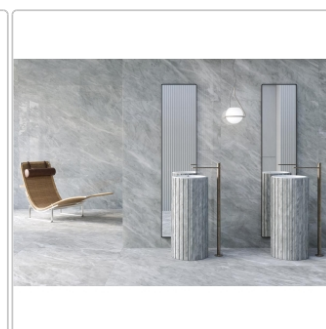

Produktinformation

Keope Versilia Nuvolato Grey Boden- und Wandfliese Silky 60x60 cm

Art-Nr.: JN1H / GTIN: 788845933188 / Marke: [Keope](#)

Sonderangebot*

39,95EUR / m²

Sonderangebot 46,95EUR (Sie sparen 7,00EUR)

Grundpreis: 43,15EUR / Paket
inkl. 19% USt. zzgl. Versand

Mengenrabatt

Ab	36,95EUR - Sie sparen 10,00EUR,
43,2	Grundpreis: 39,91EUR / Paket
m²	

Lieferzeit: 3-4 Wochen - **WIRD FÜR SIE BESTELLT**