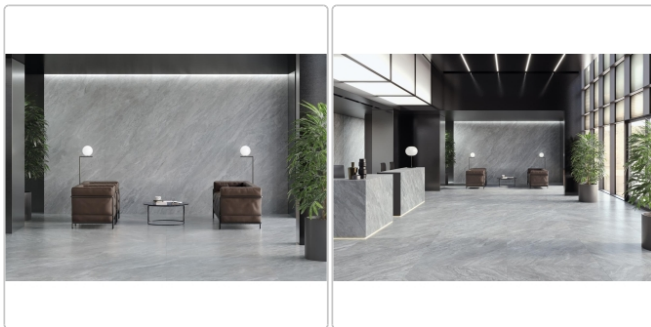

Produktinformation

Keope Versilia Nuvolato Grey Boden- und Wandfliese Silky 60x120 cm

Art-Nr.: JN1D / GTIN: 788845932808 / Marke: [Keope](#)

54,95EUR / m²

Grundpreis: 79,13EUR / Paket

inkl. 19% USt. zzgl. Versand

Lieferzeit: 3-4 Wochen - **WIRD FÜR SIE BESTELT**

Produktinformation

Art:	Boden- und Wandfliese
Farbe:	Versilia Nuvolato Grey
Farbspiel:	V2 - mittlere Variation
Frostbeständig:	ja
Gewicht:	21,53 kg/m ²
Kalibriert:	ja
Material:	Feinsteinzeug
Materialstärke:	9 mm
Nennmass:	60x120 cm
Oberfläche:	ULTRASilky
Optik:	Marmoroptik
Serie:	Versilia
Sortierung:	1. Sortierung
Stück je Paket:	2
Stück je Palette:	70