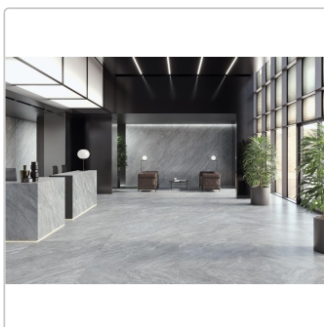

Produktinformation

Keope Versilia Nuvolato Grey Boden- und Wandfliese Silky 60x120 cm

Art-Nr.: JN1D / GTIN: 788845932808 / Marke: [Keope](#)

54,95EUR / m²

Grundpreis: 79,13EUR / Paket

inkl. 19% USt. zzgl. Versand

Lieferzeit: 3-4 Wochen - **WIRD FÜR SIE BESTELT**

Produktinformation

Art:	Boden- und Wandfliese
Farbe:	Versilia Nuvolato Grey
Farbspiel:	V2 - mittlere Variation
Frostbeständig:	ja
Gewicht:	21,53 kg/m ²
Kalibriert:	ja
Material:	Feinsteinzeug
Materialstärke:	9 mm
Nennmass:	60x120 cm
Oberfläche:	ULTRASilky
Optik:	Marmoroptik
Serie:	Versilia
Sortierung:	1. Sortierung
Stück je Paket:	2
Stück je Palette:	70