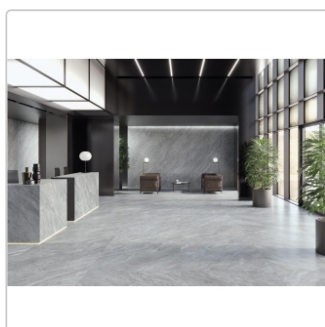

## Produktinformation

Art:	Boden- und Wandfliese
Farbe:	Versilia Nuvolato Grey
Farbspiel:	V2 - mittlere Variation
Frostbeständig:	ja
Gewicht:	21,53 kg/m <sup>2</sup>
Kalibriert:	ja
Material:	Feinsteinzeug
Materialstärke:	9 mm
Nennmass:	60x120 cm
Oberfläche:	ULTRASilky
Optik:	Marmoroptik
Serie:	Versilia
Sortierung:	1. Sortierung
Stück je Paket:	2
Stück je Palette:	70