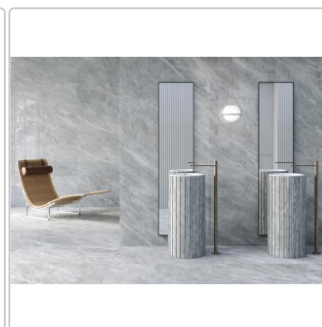

Produktinformation

Keope Versilia Nuvolato Grey Boden- und Wandfliese Silky 60x120 cm

Art-Nr.: JN1D / GTIN: 788845932808 / Marke: [Keope](#)

54,95EUR / m²

Grundpreis: 79,13EUR / Paket

inkl. 19% USt. zzgl. Versand

Lieferzeit: 3-4 Wochen - **WIRD FÜR SIE BESTELT**

Produktinformation

Art:	Boden- und Wandfliese
Farbe:	Versilia Nuvolato Grey
Farbspiel:	V2 - mittlere Variation
Frostbeständig:	ja
Gewicht:	21,53 kg/m ²
Kalibriert:	ja
Material:	Feinsteinzeug
Materialstärke:	9 mm
Nennmass:	60x120 cm
Oberfläche:	ULTRASilky
Optik:	Marmoroptik
Serie:	Versilia
Sortierung:	1. Sortierung
Stück je Paket:	2
Stück je Palette:	70