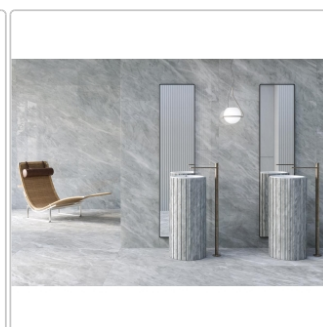

## Produktinformation

Art:	Boden- und Wandfliese
Farbe:	Versilia Nuvolato Grey
Farbspiel:	V2 - mittlere Variation
Frostbeständig:	ja
Gewicht:	21,53 kg/m <sup>2</sup>
Kalibriert:	ja
Material:	Feinsteinzeug
Materialstärke:	9 mm
Nennmass:	60x120 cm
Oberfläche:	ULTRASilky
Optik:	Marmoroptik
Serie:	Versilia
Sortierung:	1. Sortierung
Stück je Paket:	2
Stück je Palette:	70