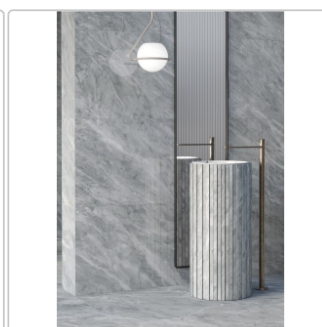

# Keope Versilia Nuvolato Grey Boden- und Wandfliese Silky 60x120 cm

Art-Nr.: JN1D / GTIN: 788845932808 / Marke: [Keope](#)

## Produktinformation

Art:	Boden- und Wandfliese
Farbe:	Versilia Nuvolato Grey
Farbspiel:	V2 - mittlere Variation
Frostbeständig:	ja
Gewicht:	21,53 kg/m <sup>2</sup>
Kalibriert:	ja
Material:	Feinsteinzeug
Materialstärke:	9 mm
Nennmass:	60x120 cm
Oberfläche:	ULTRASilky
Optik:	Marmoroptik
Serie:	Versilia
Sortierung:	1. Sortierung
Stück je Paket:	2
Stück je Palette:	70