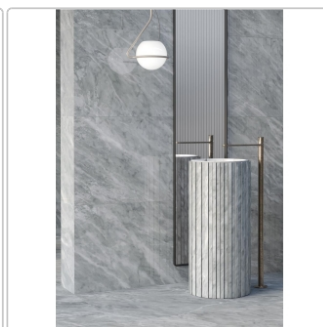

Produktinformation

Keope Versilia Nuvolato Grey Boden- und Wandfliese Silky 60x120 cm

Art-Nr.: JN1D / GTIN: 788845932808 / Marke: [Keope](#)

54,95EUR / m²

Grundpreis: 79,13EUR / Paket

inkl. 19% USt. zzgl. Versand

Lieferzeit: 3-4 Wochen - **WIRD FÜR SIE BESTELT**

Produktinformation

Art:	Boden- und Wandfliese
Farbe:	Versilia Nuvolato Grey
Farbspiel:	V2 - mittlere Variation
Frostbeständig:	ja
Gewicht:	21,53 kg/m ²
Kalibriert:	ja
Material:	Feinsteinzeug
Materialstärke:	9 mm
Nennmass:	60x120 cm
Oberfläche:	ULTRASilky
Optik:	Marmoroptik
Serie:	Versilia
Sortierung:	1. Sortierung
Stück je Paket:	2
Stück je Palette:	70