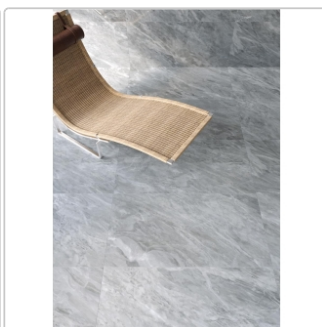

Produktinformation

Keope Versilia Nuvolato Grey Boden- und Wandfliese Silky 60x120 cm

Art-Nr.: JN1D / GTIN: 788845932808 / Marke: [Keope](#)

54,95EUR / m²

Grundpreis: 79,13EUR / Paket

inkl. 19% USt. zzgl. Versand

Lieferzeit: 3-4 Wochen - **WIRD FÜR SIE BESTELT**

Produktinformation

Art:	Boden- und Wandfliese
Farbe:	Versilia Nuvolato Grey
Farbspiel:	V2 - mittlere Variation
Frostbeständig:	ja
Gewicht:	21,53 kg/m ²
Kalibriert:	ja
Material:	Feinsteinzeug
Materialstärke:	9 mm
Nennmass:	60x120 cm
Oberfläche:	ULTRASilky
Optik:	Marmoroptik
Serie:	Versilia
Sortierung:	1. Sortierung
Stück je Paket:	2
Stück je Palette:	70