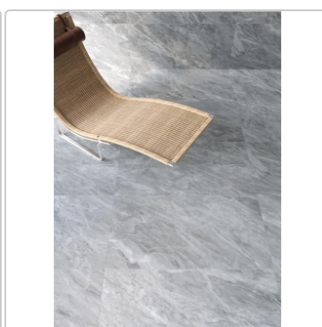

# Keope Versilia Nuvolato Grey Boden- und Wandfliese Silky 60x120 cm

Art-Nr.: JN1D / GTIN: 788845932808 / Marke: [Keope](#)

## Produktinformation

Art:	Boden- und Wandfliese
Farbe:	Versilia Nuvolato Grey
Farbspiel:	V2 - mittlere Variation
Frostbeständig:	ja
Gewicht:	21,53 kg/m <sup>2</sup>
Kalibriert:	ja
Material:	Feinsteinzeug
Materialstärke:	9 mm
Nennmass:	60x120 cm
Oberfläche:	ULTRASilky
Optik:	Marmoroptik
Serie:	Versilia
Sortierung:	1. Sortierung
Stück je Paket:	2
Stück je Palette:	70