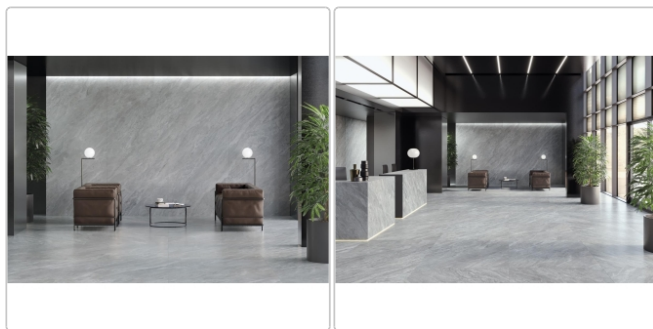

## Produktinformation

Art:	Boden- und Wandfliese
Farbe:	Versilia Nuvolato Grey
Farbspiel:	V2 - mittlere Variation
Frostbeständig:	ja
Gewicht:	21,53 kg/m <sup>2</sup>
Kalibriert:	ja
Material:	Feinsteinzeug
Materialstärke:	9 mm
Nennmass:	60x120 cm
Oberfläche:	ULTRASilky
Optik:	Marmoroptik
Serie:	Versilia
Sortierung:	1. Sortierung
Stück je Paket:	2
Stück je Palette:	70