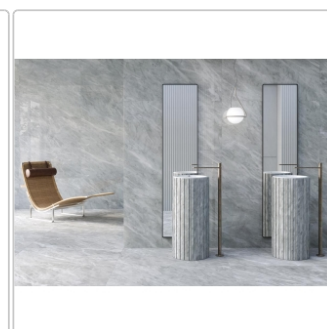

Produktinformation

Keope Versilia Nuvolato Grey Boden- und Wandfliese Silky 120x120 (119,5x119,5) cm

Art-Nr.: JN1C / GTIN: 788845932778 / Marke: [Keope](#)

63,95EUR / m²

Grundpreis: 182,90EUR / Paket
inkl. 19% USt. zzgl. Versand

Mengenrabatt

Ab	59,95EUR - Sie sparen 4,00EUR,
57,2	Grundpreis: 171,46EUR / Paket
m ²	

Lieferzeit: 3-4 Wochen - **WIRD FÜR SIE
BESTELLT**

Produktinformation

Art:	Boden- und Wandfliese
Farbe:	Versilia Nuvolato Grey
Farbspiel:	V2 - mittlere Variation
Frostbeständig:	ja
Gewicht:	21,29 kg/m ²
Kalibriert:	ja
Material:	Feinsteinzeug
Materialstärke:	9 mm
Nennmass:	120x120 (119,5x119,5) cm
Oberfläche:	ULTRASilky
Optik:	Marmoroptik
Serie:	Versilia
Sortierung:	1. Sortierung
Stück je Paket:	2
Stück je Palette:	40