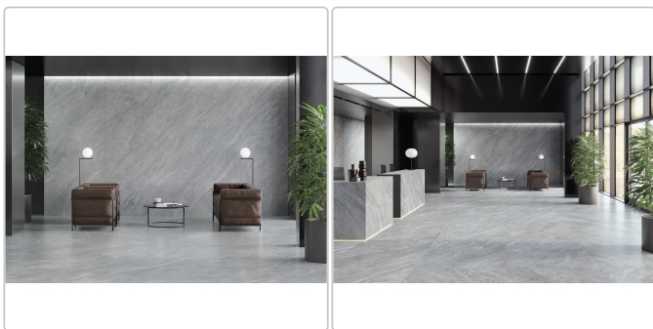

Produktinformation

Art:	Boden- und Wandfliese
Farbe:	Versilia Nuvolato Grey
Farbspiel:	V2 - mittlere Variation
Frostbeständig:	ja
Gewicht:	21,29 kg/m²
Kalibriert:	ja
Material:	Feinsteinzeug
Materialstärke:	9 mm
Nennmass:	120x120 (119,5x119,5) cm
Oberfläche:	ULTRASilky
Optik:	Marmoroptik
Serie:	Versilia
Sortierung:	1. Sortierung
Stück je Paket:	2
Stück je Palette:	40