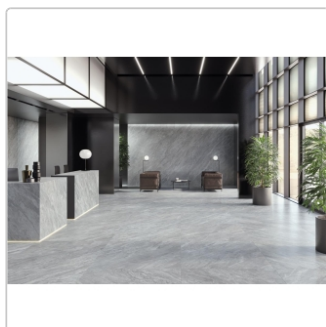

Produktinformation

Keope Versilia Nuvolato Grey Boden- und Wandfliese Silky 120x120 (119,5x119,5) cm

Art-Nr.: JN1C / GTIN: 788845932778 / Marke: [Keope](#)

Sonderangebot*

52,95EUR / m²

Sonderangebot 63,95EUR (Sie sparen 11,00EUR)

Grundpreis: 151,44EUR / Paket
inkl. 19% USt. zzgl. Versand

Mengenrabatt

Ab	49,95EUR - Sie sparen 14,00EUR,
57,2	Grundpreis: 142,86EUR / Paket
m²	

Lieferzeit: 3-4 Wochen - **WIRD FÜR SIE
BESTELLT**