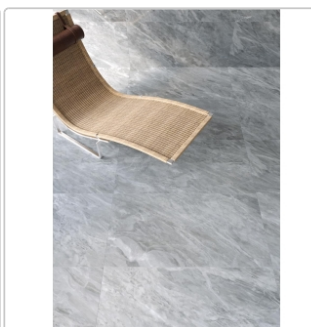

# Keope Versilia Nuvolato Grey Boden- und Wandfliese Silky 120x120 (119,5x119,5) cm

Art-Nr.: JN1C / GTIN: 788845932778 / Marke: [Keope](#)

**Sonderangebot\***

**52,95EUR** / m<sup>2</sup>

Sonderangebot 63,95EUR (Sie sparen 11,00EUR)

## Produktinformation

Art:	Boden- und Wandfliese
Farbe:	Versilia Nuvolato Grey
Farbspiel:	V2 - mittlere Variation
Frostbeständig:	ja
Gewicht:	21,29 kg/m <sup>2</sup>
Kalibriert:	ja
Material:	Feinsteinzeug
Materialstärke:	9 mm
Nennmass:	120x120 (119,5x119,5) cm
Oberfläche:	ULTRASilky
Optik:	Marmoroptik
Serie:	Versilia
Sortierung:	1. Sortierung
Stück je Paket:	2
Stück je Palette:	40