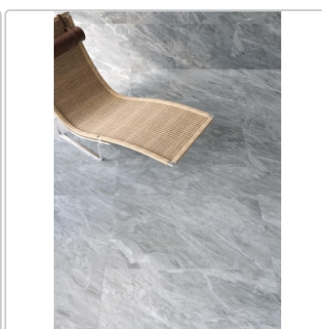

Produktinformation

Keope Versilia Nuvolato Grey Boden- und Wandfliese Silky 120x120 (119,5x119,5) cm

Art-Nr.: JN1C / GTIN: 788845932778 / Marke: [Keope](#)

63,95EUR / m²

Grundpreis: 182,90EUR / Paket
inkl. 19% USt. zzgl. Versand

Mengenrabatt

Ab	59,95EUR - Sie sparen 4,00EUR,
57,2	Grundpreis: 171,46EUR / Paket
m ²	

Lieferzeit: 3-4 Wochen - **WIRD FÜR SIE
BESTELLT**

Produktinformation

Art:	Boden- und Wandfliese
Farbe:	Versilia Nuvolato Grey
Farbspiel:	V2 - mittlere Variation
Frostbeständig:	ja
Gewicht:	21,29 kg/m ²
Kalibriert:	ja
Material:	Feinsteinzeug
Materialstärke:	9 mm
Nennmass:	120x120 (119,5x119,5) cm
Oberfläche:	ULTRASilky
Optik:	Marmoroptik
Serie:	Versilia
Sortierung:	1. Sortierung
Stück je Paket:	2
Stück je Palette:	40