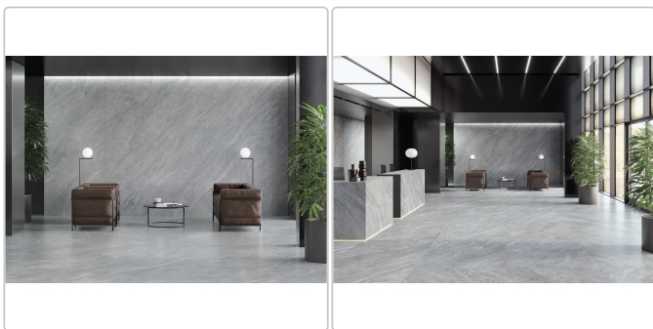

## Produktinformation

Art:	Boden- und Wandfliese
Farbe:	Versilia Nuvolato Grey
Farbspiel:	V2 - mittlere Variation
Frostbeständig:	ja
Gewicht:	21,29 kg/m <sup>2</sup>
Kalibriert:	ja
Material:	Feinsteinzeug
Materialstärke:	9 mm
Nennmass:	120x120 (119,5x119,5) cm
Oberfläche:	ULTRASilky
Optik:	Marmoroptik
Serie:	Versilia
Sortierung:	1. Sortierung
Stück je Paket:	2
Stück je Palette:	40