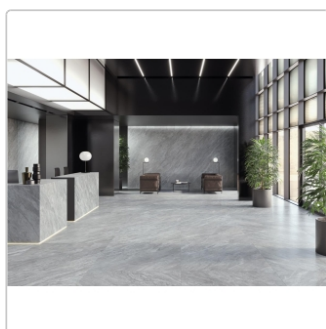

Produktinformation

Keope Versilia Nuvolato Grey Boden- und Wandfliese Silky 120x120 (119,5x119,5) cm

Art-Nr.: JN1C / GTIN: 788845932778 / Marke: [Keope](#)

63,95EUR / m²

Grundpreis: 182,90EUR / Paket
inkl. 19% USt. zzgl. Versand

Mengenrabatt

Ab	59,95EUR - Sie sparen 4,00EUR,
57,2	Grundpreis: 171,46EUR / Paket
m ²	

Lieferzeit: 3-4 Wochen - **WIRD FÜR SIE
BESTELLT**

Produktinformation

Art:	Boden- und Wandfliese
Farbe:	Versilia Nuvolato Grey
Farbspiel:	V2 - mittlere Variation
Frostbeständig:	ja
Gewicht:	21,29 kg/m ²
Kalibriert:	ja
Material:	Feinsteinzeug
Materialstärke:	9 mm
Nennmass:	120x120 (119,5x119,5) cm
Oberfläche:	ULTRASilky
Optik:	Marmoroptik
Serie:	Versilia
Sortierung:	1. Sortierung
Stück je Paket:	2
Stück je Palette:	40