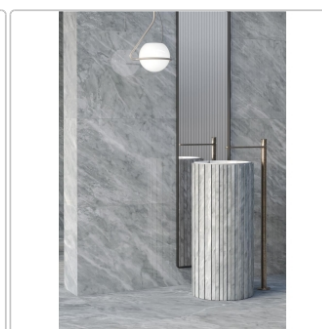

Produktinformation

Keope Versilia Nuvolato Grey Boden- und Wandfliese Silky 120x120 (119,5x119,5) cm

Art-Nr.: JN1C / GTIN: 788845932778 / Marke: [Keope](#)

63,95EUR / m²

Grundpreis: 182,90EUR / Paket
inkl. 19% USt. zzgl. Versand

Mengenrabatt

Ab	59,95EUR - Sie sparen 4,00EUR,
57,2	Grundpreis: 171,46EUR / Paket
m ²	

Lieferzeit: 3-4 Wochen - **WIRD FÜR SIE
BESTELLT**

Produktinformation

Art:	Boden- und Wandfliese
Farbe:	Versilia Nuvolato Grey
Farbspiel:	V2 - mittlere Variation
Frostbeständig:	ja
Gewicht:	21,29 kg/m ²
Kalibriert:	ja
Material:	Feinsteinzeug
Materialstärke:	9 mm
Nennmass:	120x120 (119,5x119,5) cm
Oberfläche:	ULTRASilky
Optik:	Marmoroptik
Serie:	Versilia
Sortierung:	1. Sortierung
Stück je Paket:	2
Stück je Palette:	40