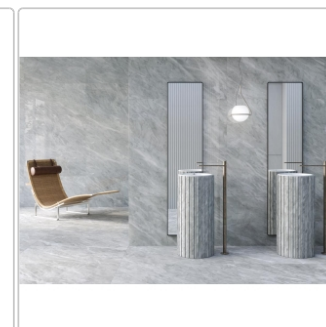

Produktinformation

Keope Versilia Nuvolato Grey Boden- und Wandfliese Silky 120x120 (119,5x119,5) cm

Art-Nr.: JN1C / GTIN: 788845932778 / Marke: [Keope](#)

Sonderangebot*

52,95EUR / m²

Sonderangebot 63,95EUR (Sie sparen 11,00EUR)

Grundpreis: 151,44EUR / Paket
inkl. 19% USt. zzgl. Versand

Mengenrabatt

Ab	49,95EUR - Sie sparen 14,00EUR,
57,2	Grundpreis: 142,86EUR / Paket
m²	

Lieferzeit: 3-4 Wochen - **WIRD FÜR SIE
BESTELLT**