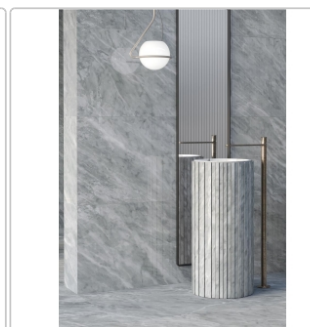

Produktinformation

Keope Versilia Nuvolato Grey Boden- und Wandfliese Silky 120x120 (119,5x119,5) cm

Art-Nr.: JN1C / GTIN: 788845932778 / Marke: [Keope](#)

Sonderangebot*

52,95EUR / m²

Sonderangebot 63,95EUR (Sie sparen 11,00EUR)

Grundpreis: 151,44EUR / Paket
inkl. 19% USt. zzgl. Versand

Mengenrabatt

Ab	49,95EUR - Sie sparen 14,00EUR,
57,2	Grundpreis: 142,86EUR / Paket
m²	

Lieferzeit: 3-4 Wochen - **WIRD FÜR SIE
BESTELLT**